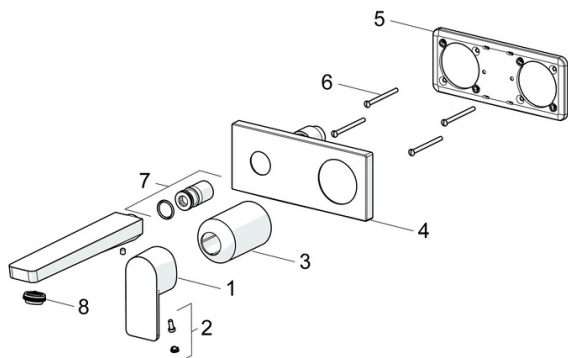

EAN: 4057304015236
static.hansa.com/44902173

- Waschtisch
- Fertigmontageset, Einhebelmischer
- Wandmontage für Unterputz-Einbaukörper
- Chrom
- Feststehender Auslauf
- PCA® konstante Durchflussleistung unabhängig vom Fließdruck, Schwenkbar
- Einhandbedienhebel/Griff, Hebel mit W+K-Kennzeichnung
- ϕ 4.0 Steuerpatrone mit keramischen Dichtscheiben zur Wassermengen- und Temperatureinstellung
- Armaturenkörper aus entzinkungsbeständigem Messing (DZR)
- Rosette eckig, Hülse

Technische Daten

Durchflusseigenschaften

Durchfluss bei 3 bar (mit Durchflussregler) **4.8 l/min**

Technische Eigenschaften

Warmwasserversorgung **max. +80°C**
 Arbeitsdruck **0.5-10 bar**
 Anschlussgröße **G1/2**
 Ausladung **187 mm**
 Sicherungseinrichtung (EN1717) **AA**
 Werkstoff **Messing**

Vorschriften

EN Standard **EN 817**
 Geräuschklasse **I (ISO 3822)**

Zulassungen und Deklarationen

Konformitätserklärung **DoC**

Ersatzteile

SP44902173

	Name	Art.-Nr.
01	Hebel	1009774V
02	Dekorkappe	59914573
03	Abdeckhülse	59914572
04	Deckplatte, 175x75	59913866
05	Deckplatte Halter	59913697
06	Schraube, M4x55	59913698
07	Gewindehülse, G1/2	59913865
08	Luftsprudler, M24x1 HC SSR-STD	59914015