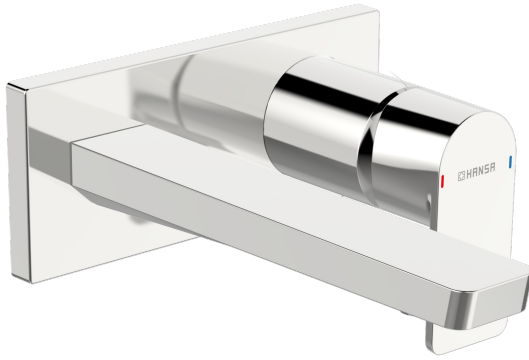

EAN: 4057304015236
static.hansa.com/44902173

- Waschtisch
- Fertigmontageset, Einhebelmischer
- Wandmontage für Unterputz-Einbaukörper
- Chrom
- Feststehender Auslauf
- PCA® konstante Durchflussleistung unabhängig vom Fließdruck, Schwenkbar
- Einhandbedienhebel/Griff, Hebel mit W+K-Kennzeichnung
- ϕ 4.0 Steuerpatrone mit keramischen Dichtscheiben zur Wassermengen- und Temperatureinstellung
- Armaturenkörper aus entzinkungsbeständigem Messing (DZR)
- Rosette eckig, Hülse

Technische Daten

Durchflusseigenschaften

Durchfluss bei 3 bar (mit Durchflussregler) **4.8 l/min**

Technische Eigenschaften

Warmwasserversorgung **max. +80°C**
 Arbeitsdruck **0.5-10 bar**
 Anschlussgröße **G1/2**
 Ausladung **187 mm**
 Sicherungseinrichtung (EN1717) **AA**
 Werkstoff **Messing**

Vorschriften

EN Standard **EN 817**
 Geräuschklasse **I (ISO 3822)**

Zulassungen und Deklarationen

Konformitätserklärung **DoC**

Ersatzteile

SP44902173

	Name	Art.-Nr.
01	Hebel	1009774V
02	Dekorkappe	59914573
03	Abdeckhülse	59914572
04	Deckplatte, 175x75	59913866
05	Deckplatte Halter	59913697
06	Schraube, M4x55	59913698
07	Gewindehülse, G1/2	59913865
08	Luftsprudler, M24x1 HC SSR-STD	59914015