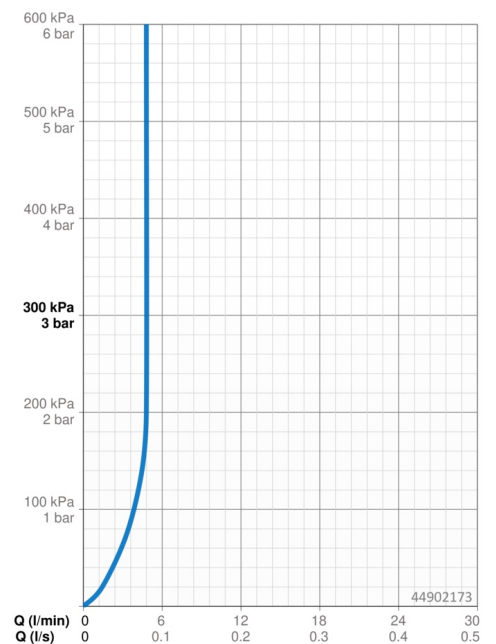

Zulassungen und Deklarationen

Konformitätserklärung **DoC**