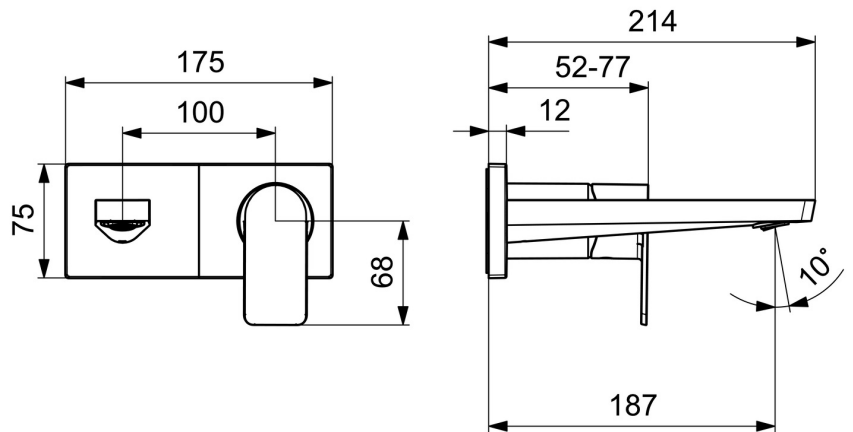

EAN: 4057304015236
static.hansa.com/44902173

- Waschtisch
- Fertigmontageset, Einhebelmischer
- Wandmontage für Unterputz-Einbaukörper
- Chrom
- Feststehender Auslauf
- PCA® konstante Durchflussleistung unabhängig vom Fließdruck, Schwenkbar
- Einhandbedienhebel/Griff, Hebel mit W+K-Kennzeichnung
- ϕ 4.0 Steuerpatrone mit keramischen Dichtscheiben zur Wassermengen- und Temperatureinstellung
- Armaturenkörper aus entzinkungsbeständigem Messing (DZR)
- Rosette eckig, Hülse

Technische Daten

Durchflusseigenschaften

Durchfluss bei 3 bar (mit Durchflussregler) **4.8 l/min**

Technische Eigenschaften

Warmwasserversorgung **max. +80°C**
 Arbeitsdruck **0.5-10 bar**
 Anschlussgröße **G1/2**
 Ausladung **187 mm**
 Sicherungseinrichtung (EN1717) **AA**
 Werkstoff **Messing**

Vorschriften

EN Standard **EN 817**
 Geräuschklasse **I (ISO 3822)**

Zulassungen und Deklarationen

Konformitätserklärung **DoC**

Ersatzteile

SP44902173

	Name	Art.-Nr.
01	Hebel	1009774V
02	Dekorkappe	59914573
03	Abdeckhülse	59914572
04	Deckplatte, 175x75	59913866
05	Deckplatte Halter	59913697
06	Schraube, M4x55	59913698
07	Gewindehülse, G1/2	59913865
08	Luftsprudler, M24x1 HC SSR-STD	59914015