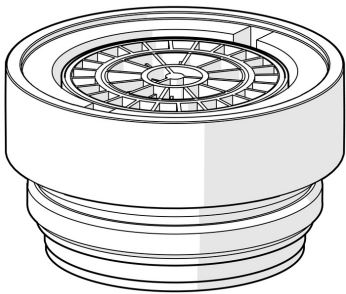

EAN: 4015474253582
static.hansa.com/59913720

- Ersatzteile
- Außengewinde
- CASCADE® Strahlregler

Technische Daten

Durchflusseigenschaften

Durchfluss bei 3 bar **37.8 l/min**

Technische Eigenschaften

Anschlussgröße **M24x1**