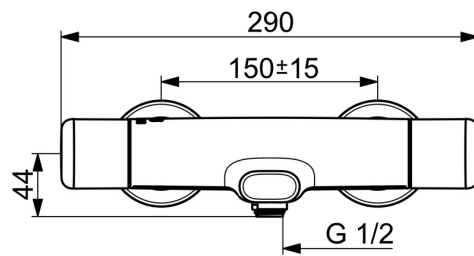

EAN: 4057304013454
static.hansa.com/08717100

- Wanne & Dusche
- Gesundheit & Pflege
- Thermostat
- Wandmontage
- Chrom
- Feststehender Auslauf
- CASCADE® Strahlregler
- Temperatureinstellgriff, Durchflusseinstellgriff, Eco-Funktion für die Wassermenge
- Drehumsteller, druckunabhängig, Integrierter Umsteller mit Absperrung
- Heißwassersperre einstellbar (im Lieferumfang enthalten), Sicherheitssperre gegen Verbrühen bei 38°C, THERMO COOL: Mehr Sicherheit durch minimales Erwärmen des Armaturengehäuses
- Oberteil mit keramischen Dichtscheiben zur Wassermengeneinstellung für einen Abgang, Thermostatkartusche zur Temperaturreglung, Rückflussverhinderer, Schmutzfilter
- S-Anschlüsse, Abdeckung(en), Rosetten 3-fach abgedichtet
- Armaturenkörper aus entzinkungsbeständigem Messing (DZR)
- Nachrüstbarer Temperaturendanschlag 02000710 optional bestellbar. Justieren des Anschlags bei Montage zwischen 38°- 42°C möglich

Technische Daten

Durchflusseigenschaften

Durchfluss bei 3 bar **24.2 / 15.0 l/min**

Technische Eigenschaften

Warmwasserversorgung **max. +80°C**
 Arbeitsdruck **1-10 bar**
 Anschlussgröße **G1/2**
 Installationsabstand **CC150± 15 mm**
 Ausladung **168 mm**
 Sicherungseinrichtung (EN1717) **EB**
 Werkstoff **Messing**