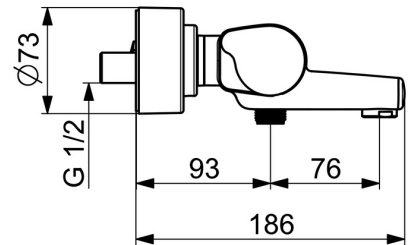

EAN: 4057304013454
static.hansa.com/08717100

- Wanne & Dusche
- Gesundheit & Pflege
- Thermostat
- Wandmontage
- Chrom
- Feststehender Auslauf
- CASCADE® Strahlregler
- Temperatureinstellgriff, Durchflusseinstellgriff, Eco-Funktion für die Wassermenge
- Drehumsteller, druckunabhängig, Integrierter Umsteller mit Absperrung
- Heißwassersperre einstellbar (im Lieferumfang enthalten), Sicherheitssperre gegen Verbrühen bei 38°C, THERMO COOL: Mehr Sicherheit durch minimales Erwärmen des Armaturengehäuses
- Oberteil mit keramischen Dichtscheiben zur Wassermengeneinstellung für einen Abgang, Thermostatkartusche zur Temperaturreglung, Rückflussverhinderer, Schmutzfilter
- S-Anschlüsse, Abdeckung(en), Rosetten 3-fach abgedichtet
- Armaturenkörper aus entzinkungsbeständigem Messing (DZR)
- Nachrüstbarer Temperaturendanschlag 02000710 optional bestellbar. Justieren des Anschlags bei Montage zwischen 38°- 42°C möglich

Technische Daten

Durchflusseigenschaften

Durchfluss bei 3 bar **24.2 / 15.0 l/min**

Technische Eigenschaften

Warmwasserversorgung **max. +80°C**
 Arbeitsdruck **1-10 bar**
 Anschlussgröße **G1/2**
 Installationsabstand **CC150± 15 mm**
 Ausladung **168 mm**
 Sicherungseinrichtung (EN1717) **EB**
 Werkstoff **Messing**