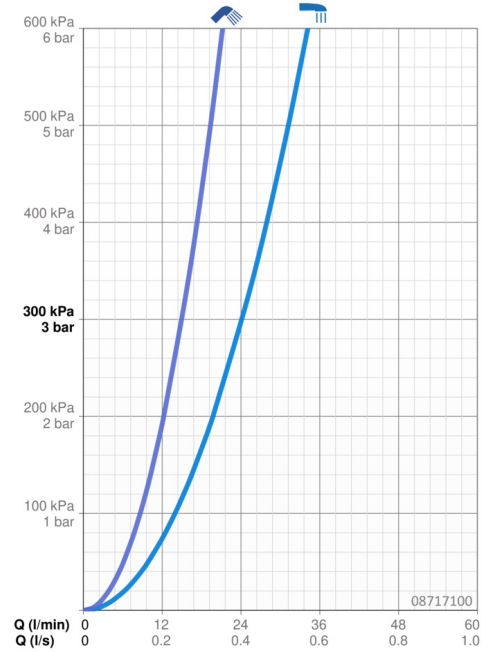

Technische Daten

Durchflusseigenschaften

Durchfluss bei 3 bar **24.2 / 15.0 l/min**

Technische Eigenschaften

Warmwasserversorgung **max. +80°C**
Arbeitsdruck **1-10 bar**
Anschlussgröße **G1/2**
Installationsabstand **CC150± 15 mm**
Ausladung **168 mm**
Sicherungseinrichtung (EN1717) **EB**
Werkstoff **Messing**

Vorschriften

EN Standard **EN 1111**
Geräuschkategorie **II (ISO 3822)**

Zulassungen und Deklarationen

DVGW **NW-6509CR0103**
ABP **PA-IX 29961/II0B**
Konformitätserklärung **DoC**
EPD **S-P-06397**

Nachhaltigkeit

EPD module A1 (kg CO2 eq.) **11,19**
EPD module A2 (kg CO2 eq.) **0,52**
EPD module A3 (kg CO2 eq.) **1,29**
EPD module A1-A3 (kg CO2 eq.) **12,99**
EPD module A4 (kg CO2 eq.) **0,46**
EPD module B7 (kg CO2 eq.) **2637,50**
EPD module C2 (kg CO2 eq.) **0,02**
EPD module C3 (kg CO2 eq.) **0,02**
EPD module C4 (kg CO2 eq.) **0,92**
EPD module D (kg CO2 eq.) **-8,25**