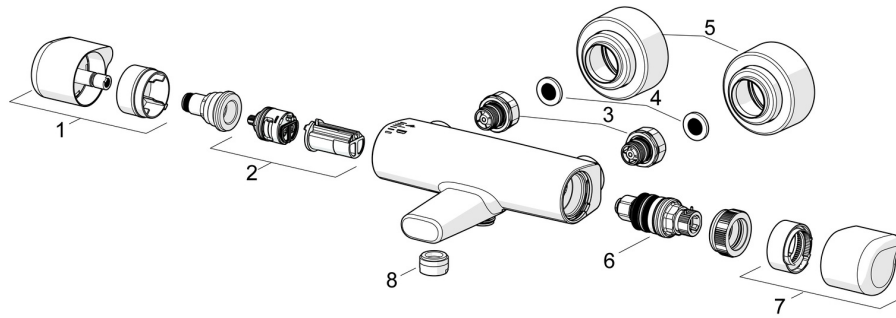

Ersatzteile

SP08717100

	Name	Art.-Nr.
01	Mengen-Einstell-Griff	1006584V
02	Umsteller/Kartusche	59914116
03	Kombinator	59914472
04	Schmutzfilter, G3/4	59911076
05	Rosette	1006473V
06	Thermostatkartusche, 3,4	59914114
07	Temperatur-Wählgriff	1005875V
08	Luftsprudler, M24x1 A, low pressure	59902692