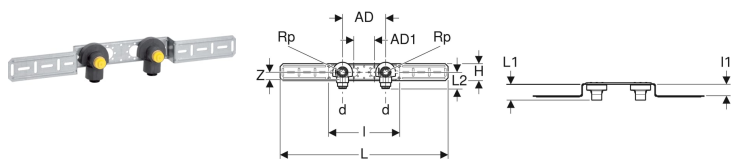

**Geberit PushFit Anschlusswinkel 90° vormontiert, zweifach, schallgedämmt, Messing**

Beispielbild

**Verwendungszwecke**

- Für Trinkwasser kalt und warm
- Für Haustechnik, Industrie und Schiffbau

**Eigenschaften**

- Steckindikator grün

- O-Ring aus EPDM
- Steckverbinder mit transparenter Schutzkappe
- Schallgedämmt

**Technische Daten**

Werkstoff | Messing CW617N

**Lieferumfang**

- 2 Schutzstopfen
- Befestigungsmaterial

Art.-Nr.	DN	d, ø	Rp	arc	AD	AD1	L	L1	L2	I	I1	H	Z	VE1	VE2
650.300.00.1	12	16 mm	1/2 "	90 °	15.3 cm	7.3 cm	59.7 cm	5.2 cm	5.9 cm	25.3 cm	4 cm	6 cm	3.3 cm	1 St.	5 St.

**Zubehör**

- Geberit Abschluss für Anschlusswinkel