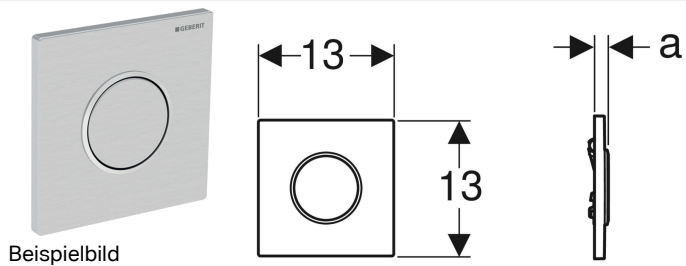

Geberit Typ 10 Betätigungsplatte für Urinalsteuerung mit pneumatischer Spülauslösung

Art.-Nr.	Farbe / Oberfläche	Werkstoff	B	H	T	VE1
241.915.KM.1	Platte und Taste: schwarz Designring: hochglanz-verchromt	Kunststoff	11 cm	11 cm	1.3 cm	1 St.