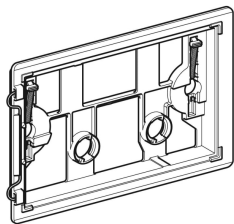

**Geberit Befestigungsrahmen für Omega Betätigungsplatten**

---

Beispielbild

**Art.-Nr.**      **VE1**

---

243.108.00.1    1 St.

---