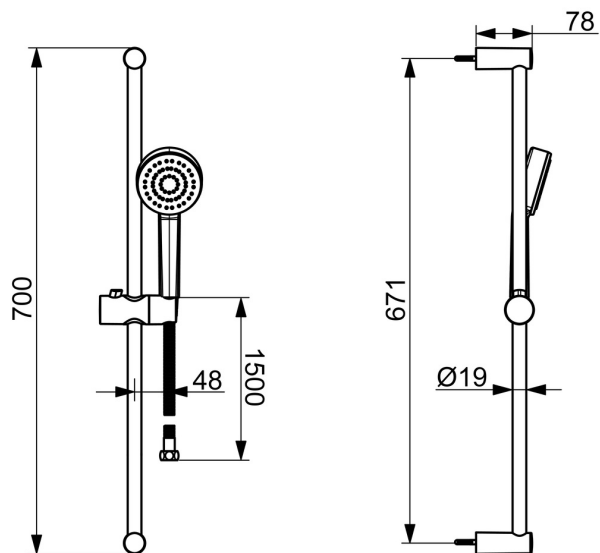

EAN: 4057304019128
static.hansa.com/55780113

- Dusche
- Wandmontage
- Chrom
- Handbrause, Brausestange, Verstellbare Brausestangehalterung, Brauseschlauch (1500 mm), Anti-Kalk-Technik
- Erfrischend – Starker Wasserstrahl, aktiviert und erfrischt den Körper
- 1-strahlig

Technische Daten

Durchflusseigenschaften

Durchfluss bei 3 bar **12.0 l/min**

Technische Eigenschaften

DN-Größe (Nennmaß) **DN15**
 Warmwasserversorgung **max. +65°C**
 Arbeitsdruck **0.5-5 bar**
 Anschlussgröße **G1/2**
 Werkstoff **Verbundwerkstoff**

Vorschriften

EN Standard **EN 1112, EN 1113**

Zulassungen und Deklarationen

Konformitätserklärung **DoC**

Ersatzteile

SP55780113

	Name	Art.-Nr.
01	Schieber für Wandstange	1017138V