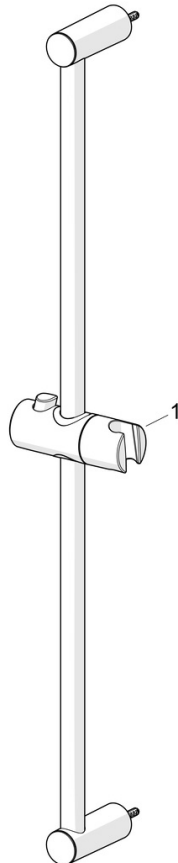

EAN: 4057304019128
static.hansa.com/55780113

- Dusche
- Wandmontage
- Chrom
- Handbrause, Brausestange, Verstellbare Brausestangehalterung, Brauseschlauch (1500 mm), Anti-Kalk-Technik
- Erfrischend – Starker Wasserstrahl, aktiviert und erfrischt den Körper
- 1-strahlig

Technische Daten

Durchflusseigenschaften

Durchfluss bei 3 bar **12.0 l/min**

Technische Eigenschaften

DN-Größe (Nennmaß) **DN15**
 Warmwasserversorgung **max. +65°C**
 Arbeitsdruck **0.5-5 bar**
 Anschlussgröße **G1/2**
 Werkstoff **Verbundwerkstoff**

Vorschriften

EN Standard **EN 1112, EN 1113**

Zulassungen und Deklarationen

Konformitätserklärung **DoC**

Ersatzteile

SP55780113

	Name	Art.-Nr.
01	Schieber für Wandstange	1017138V