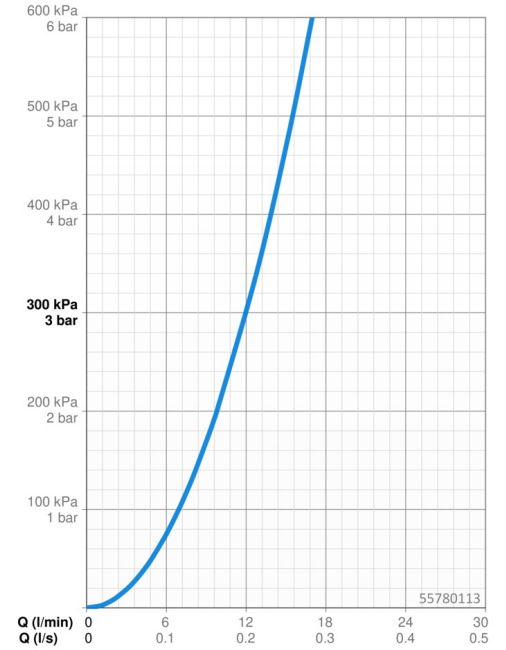

Technische Daten

Durchflusseigenschaften

Durchfluss bei 3 bar **12.0 l/min**

Technische Eigenschaften

DN-Größe (Nennmaß) **DN15**
Warmwasserversorgung **max. +65°C**
Arbeitsdruck **0.5-5 bar**
Anschlussgröße **G1/2**
Werkstoff **Verbundwerkstoff**

Vorschriften

EN Standard **EN 1112, EN 1113**

Zulassungen und Deklarationen

Konformitätserklärung **DoC**