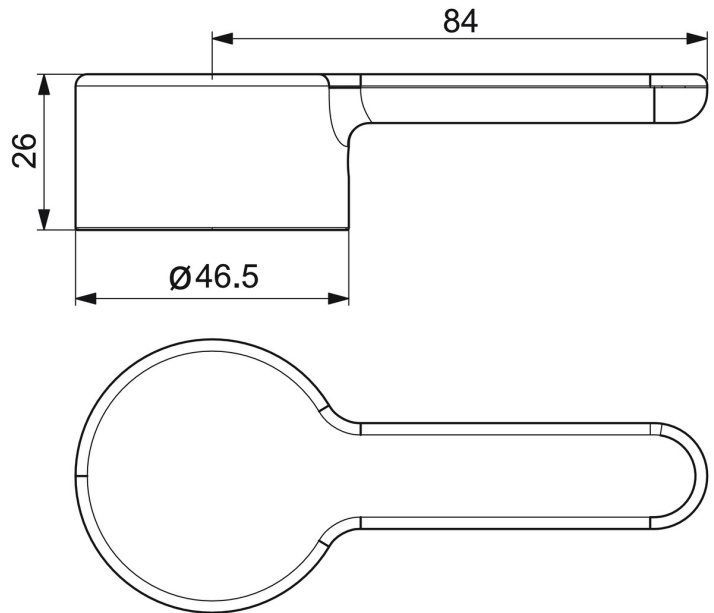

EAN: 4057304006920  
[static.hansa.com/59914481](https://static.hansa.com/59914481)

- Ersatzteile
- Chrom
- Hebel mit W+K-Kennzeichnung

## Technische Daten

### Technische Eigenschaften

Länge / Höhe

L=84 mm

Werkstoff

Messing