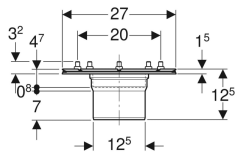

Geberit Aufsatz Pressdichtungsflansch, für Bodenablauf 13 x 13 cm und Bodeneinlauf 13 x 13 cm

Beispielbild

Verwendungszwecke

- Zum Anbinden von Feuchtigkeitabdichtungen mit Dichtfolien

Technische Daten

Werkstoff