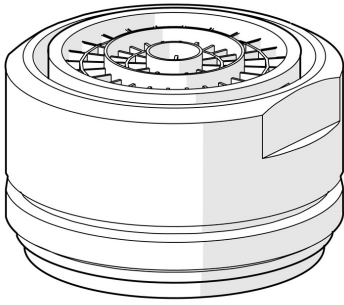

EAN: 4015474236684
static.hansa.com/59905830

- Ersatzteile
- Chrom
- CASCADE® Strahlregler
- Außengewinde

Technische Daten

Durchflusseigenschaften

Durchfluss bei 3 bar **25.2 l/min**

Technische Eigenschaften

Anschlussgröße **M24x1**
 Werkstoff **Messing/Verbundwerkstoff**