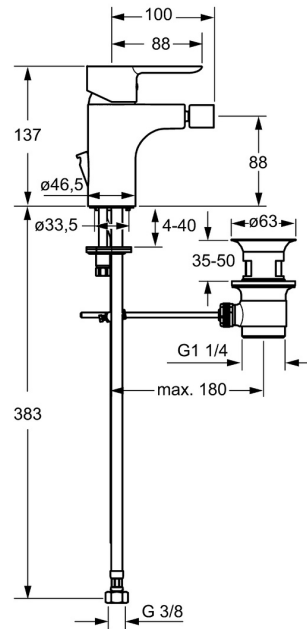

EAN: 4015474248090
static.hansa.com/06063203

- Bidet
- Einhebelmischer
- Standmontage
- Chrom
- Feststehender Auslauf
- PCA® konstante Durchflussleistung unabhängig vom Fließdruck, CACHÉ® Strahlregler, ohne Mundstück direkt in den Armaturenauslauf geschraubt, Kugelgelenk
- Einhandbedienhebel/Griff, Hebel mit W+K-Kennzeichnung
- Ablaufgarnitur mit Zugstange
- Temperaturbegrenzer, Heißwassersperre einstellbar (im Lieferumfang enthalten)
- ø 3.5 classic Steuerpatrone mit keramischen Dichtscheiben zur Wassermengen- und Temperatureinstellung
- Anschluss über flexible Druckschläuche
- Armaturenkörper aus entzinkungsbeständigem Messing (DZR), Rapid-Montagesystem

Technische Daten

Durchflusseigenschaften

Durchfluss bei 3 bar (mit Durchflussregler) **6.0 l/min**

Technische Eigenschaften

DN-Größe (Nennmaß) **DN15**
 Warmwasserversorgung **max. +70°C**
 Arbeitsdruck **0.5-10 bar**
 Anschlussgröße **G3/8**
 Ausladung **100 mm**
 Sicherungseinrichtung (EN1717) **AA**
 Werkstoff **Messing**