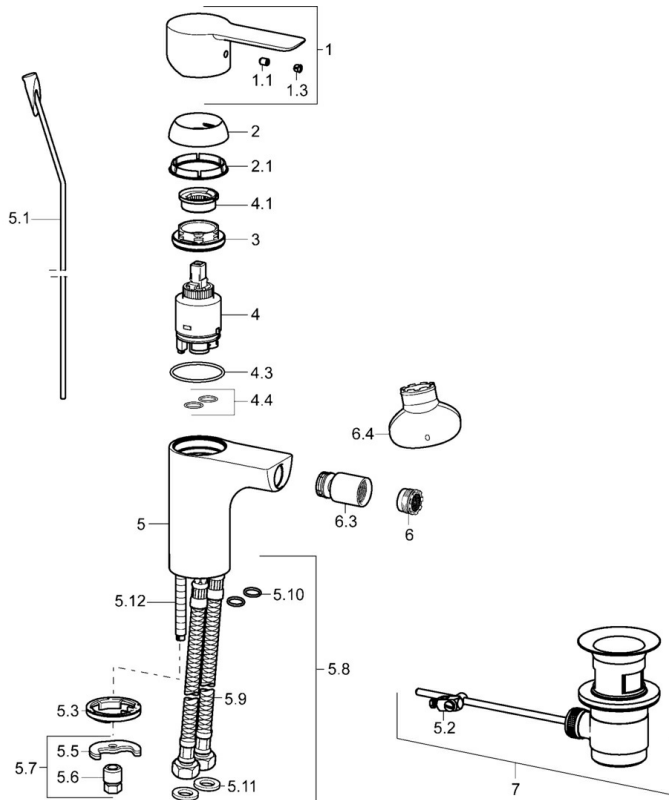

EAN: 4015474248090
static.hansa.com/06063203

- Bidet
- Einhebelmischer
- Standmontage
- Chrom
- Feststehender Auslauf
- PCA® konstante Durchflussleistung unabhängig vom Fließdruck, CACHÉ® Strahlregler, ohne Mundstück direkt in den Armaturenauslauf geschraubt, Kugelgelenk
- Einhandbedienhebel/Griff, Hebel mit W+K-Kennzeichnung
- Ablaufgarnitur mit Zugstange
- Temperaturbegrenzer, Heißwassersperre einstellbar (im Lieferumfang enthalten)
- ø 3.5 classic Steuerpatrone mit keramischen Dichtscheiben zur Wassermengen- und Temperatureinstellung
- Anschluss über flexible Druckschläuche
- Armaturenkörper aus entzinkungsbeständigem Messing (DZR), Rapid-Montagesystem

Vorschriften

EN Standard **EN 817**
 Geräuschkategorie **I (ISO 3822)**

Zulassungen und Deklarationen

DVGW **NW-6506CN0315**
 ABP **PA-IX 38219/IO**
 Konformitätserklärung **DoC**

Ersatzteile

SP06063203

	Name	Art.-Nr.
1	Hebel	59913650
1.1	Schraube, M5x8, SW2.5	59904755
1.3	Dekorkappe Grau	59912112
2	Abdeckkappe, 33x3 mm	59912504
2.1	Dichtung, 45x35.5x5.4	59913651
3	Spann-Mutter, M40x1	1003409V
4	Kartusche, 3.5 Eco	59912324
4	Kartusche, 3.5 Classic	59913075
4.1	Temperatur-Anschlagring	59912325
4.3	O-Ring, d 28.24x2.62 Ausgelaufen	59912590
4.4	O-Ring, d 10.10x1.60 Ausgelaufen	59905072
5.1	Zugstange mit Knopf	59913652
5.2	Gelenkstück	59904624
5.3	Bodendichtung	59914591
5.5	Befestigungsplatte	59904765
5.6	Schraube, M8x1, SW13	59904766
5.7	Befestigungssatz	59910749
5.8	Anschlußschlauch, L=430, G3/8-M10x1 RH Ausgelaufen	59913213
5.9	Anschlußschlauch, L=430, G3/8-M10x1	59912515
5.10	O-Ring, d 7.65x1.78	59902337
5.11	Dichtung, 9.5x14.4x2	59912551
5.12	Befestigungsschraube, M8x1, L=140	59912474
6	Luftsprudler, M18.5x1, TJ	59913366
6.1	Montagering für Luftsprudler	59913654
6.3	Gelenkstück, M18.5x1	59913370
6.4	Schlüssel für Luftsprudler, M18.5	59913367
7	Ablaufgarnitur	59904620
N.I.	Ablaufgarnitur	59911441
N.I.	Schlüssel, SW30/34	59912108