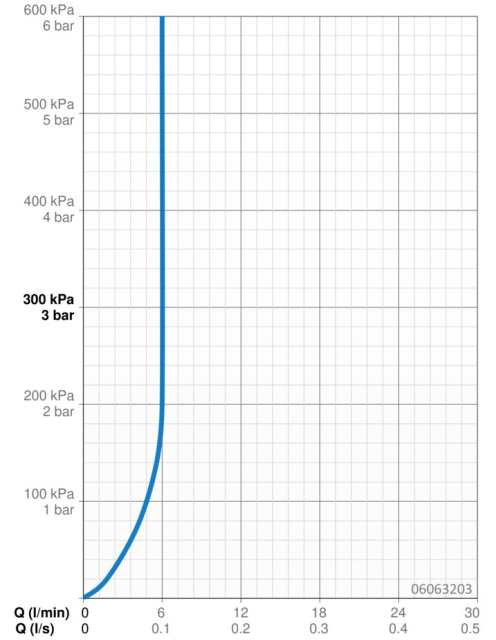

Technische Daten

Durchflusseigenschaften

Durchfluss bei 3 bar (mit Durchflussregler) **6.0 l/min**

Technische Eigenschaften

DN-Größe (Nennmaß) **DN15**
Warmwasserversorgung **max. +70°C**
Arbeitsdruck **0.5-10 bar**
Anschlussgröße **G3/8**
Ausladung **100 mm**
Sicherungseinrichtung (EN1717) **AA**
Werkstoff **Messing**

Vorschriften

EN Standard **EN 817**
Geräuschkategorie **I (ISO 3822)**

Zulassungen und Deklarationen

DVGW **NW-6506CN0315**
ABP **PA-IX 38219/IO**
Konformitätserklärung **DoC**