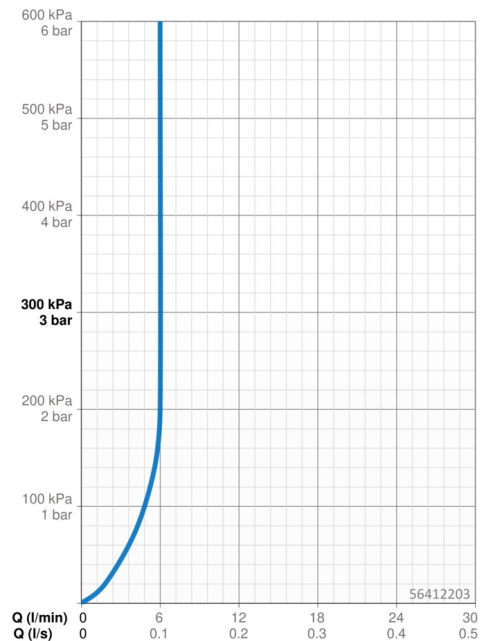

Technische Daten

Durchflusseigenschaften

Durchfluss bei 3 bar (mit Durchflussregler) **6.0 l/min**

Technische Eigenschaften

DN-Größe (Nennmaß) **DN15**
Warmwasserversorgung **max. +70°C**
Arbeitsdruck **0.5-10 bar**
Anschlussgröße **G3/8**
Ausladung **110 mm**
Werkstoff **Messing**

Vorschriften

EN Standard **EN 817**
Geräuschklasse **I (ISO3822)**

Zulassungen und Deklarationen

DVGW **DW-6506CS0548**
Konformitätserklärung **DoC**