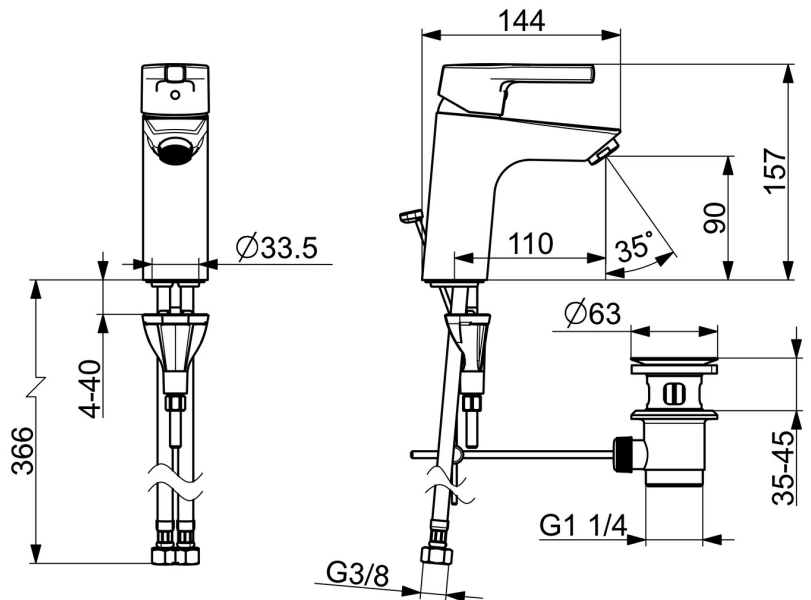

EAN: 4057304012099
static.hansa.com/56412203

- Waschtisch
- Einhebelmischer
- Standmontage
- Chrom
- Feststehender Auslauf
- PCA® konstante Durchflussleistung unabhängig vom Fließdruck
- Hebel mit W+K-Kennzeichnung, Einhandbedienhebel/Griff
- Ablaufgarnitur mit Zugstange
- Temperaturbegrenzer, Heißwassersperre einstellbar (im Lieferumfang enthalten)
- ø 3.5 classic Steuerpatrone mit keramischen Dichtscheiben zur Wassermengen- und Temperatureinstellung
- Anschluss über flexible Druckschläuche
- Armaturenkörper aus entzinkungsbeständigem Messing (DZR), HANSA 3S-Installation: System für sichere und schnelle Montage

Technische Daten

Durchflusseigenschaften

Durchfluss bei 3 bar (mit Durchflussregler) **6.0 l/min**

Technische Eigenschaften

DN-Größe (Nennmaß) **DN15**
 Warmwasserversorgung **max. +70°C**
 Arbeitsdruck **0.5-10 bar**
 Anschlussgröße **G3/8**
 Ausladung **110 mm**
 Werkstoff **Messing**

Vorschriften

EN Standard **EN 817**
 Geräuschklasse **I (ISO3822)**

Zulassungen und Deklarationen

DVGW **DW-6506CS0548**
 Konformitätserklärung **DoC**

Ersatzteile

SP56362203

	Name	Art.-Nr.
01	Hebel	59914712
02	Abdeckkappe, 33x3 mm	59912504
03	Temperatur-Anschlagring	59912325
04	Spann-Mutter, M40x1	1003409V
05	Kartusche, 3.5 Classic	59913075
06	Luftsprudler, M24x1 A, low pressure	59902692
06	Luftsprudler, M24x1, 6 l/min	59913727
07	Bodendichtung	59914591
08	Befestigungsschraube, M8x1, L=130	59914474
09	Befestigungssatz	59914475