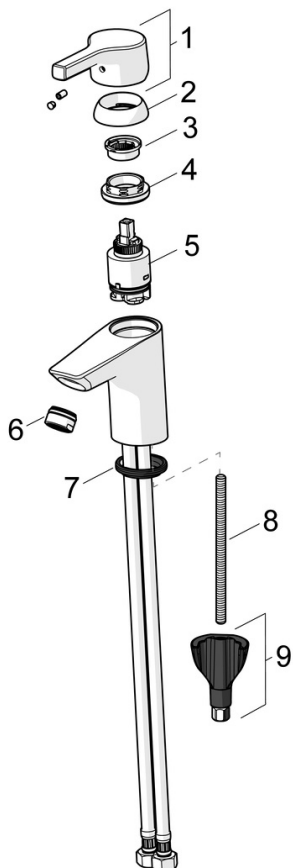

EAN: 4057304012099
static.hansa.com/56412203

- Waschtisch
- Einhebelmischer
- Standmontage
- Chrom
- Feststehender Auslauf
- PCA® konstante Durchflussleistung unabhängig vom Fließdruck
- Hebel mit W+K-Kennzeichnung, Einhandbedienhebel/Griff
- Ablaufgarnitur mit Zugstange
- Temperaturbegrenzer, Heißwassersperre einstellbar (im Lieferumfang enthalten)
- ø 3.5 classic Steuerpatrone mit keramischen Dichtscheiben zur Wassermengen- und Temperatureinstellung
- Anschluss über flexible Druckschläuche
- Armaturenkörper aus entzinkungsbeständigem Messing (DZR), HANSA 3S-Installation: System für sichere und schnelle Montage

Technische Daten

Durchflusseigenschaften

Durchfluss bei 3 bar (mit Durchflussregler) **6.0 l/min**

Technische Eigenschaften

DN-Größe (Nennmaß) **DN15**
 Warmwasserversorgung **max. +70°C**
 Arbeitsdruck **0.5-10 bar**
 Anschlussgröße **G3/8**
 Ausladung **110 mm**
 Werkstoff **Messing**

Vorschriften

EN Standard **EN 817**
 Geräuschklasse **I (ISO3822)**

Zulassungen und Deklarationen

DVGW **DW-6506CS0548**
 Konformitätserklärung **DoC**

Ersatzteile

SP56362203

	Name	Art.-Nr.
01	Hebel	59914712
02	Abdeckkappe, 33x3 mm	59912504
03	Temperatur-Anschlagring	59912325
04	Spann-Mutter, M40x1	1003409V
05	Kartusche, 3.5 Classic	59913075
06	Luftsprudler, M24x1 A, low pressure	59902692
06	Luftsprudler, M24x1, 6 l/min	59913727
07	Bodendichtung	59914591
08	Befestigungsschraube, M8x1, L=130	59914474
09	Befestigungssatz	59914475