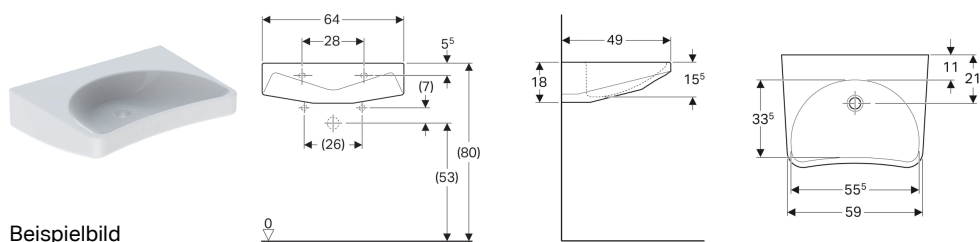

## Geberit Paracelsus Waschtisch

Beispielbild

### Eigenschaften

- Ergonomisch geformte Vorderseite
- Becken flach

### Technische Daten

Werkstoff

Sanitärkeramik

Art.-Nr.	Farbe / Oberfläche	Hahnloch	Überlauf	B	H	T	VE1
251060000	weiß	ohne	ohne	64 cm	18 cm	49 cm	1 St.
251060600	weiß / KeraTect	ohne	ohne	64 cm	18 cm	49 cm	1 St.