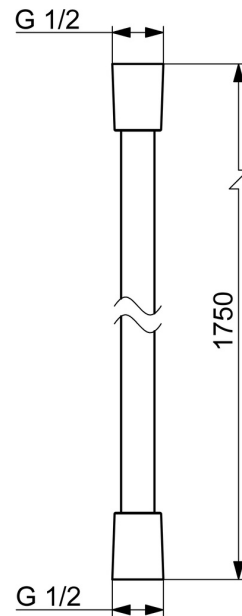

EAN: 4057304019913
static.hansa.com/4446030033

- Dusche
- Zubehör
- Matt-Schwarz

Technische Daten

Technische Eigenschaften

Anschlussgröße	G1/2
Länge / Höhe	1750 mm
Werkstoff	Verbundwerkstoff

Vorschriften

EN Standard	EN 1113
-------------	---------