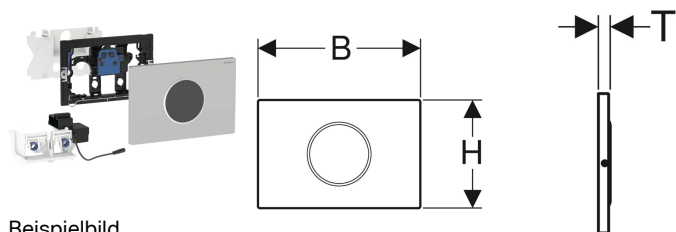

## Geberit WC-Steuerung mit elektronischer Spülauslösung, Netzbetrieb, für Sigma UP-Spülkasten 12 cm, 2-Mengen-Spülung, mit Sigma10 Betätigungsplatte automatisch / berührungslos

Beispielbild

### Verwendungszwecke

- Zur berührungslosen Spülauslösung von Sigma UP-Spülkästen 12 cm
- Für barrierefreies Bauen geeignet

### Eigenschaften

- Intervallspülung einstellbar
- Intervallspülung voreingestellt
- Automatische Spülauslösung
- Berührungsloses Auslösen einer 1-Mengen- oder 2-Mengen-Spülung durch Annäherung mit der Hand
- Spülauslösung über externen Taster möglich
- Stromversorgung durch externes Netzteil
- Transformation der Netzspannung auf Kleinspannung 12 V DC
- Betrieb mit Kleinspannung, keine Netzspannung im Spülkasten
- Mit verwechslungssicherer Steckverbindung
- Sichere IR-Distanzerkennung
- Vorspülung einstellbar
- Geräteeinstellungen und Bedienung mit Mobilgerät über integrierte Bluetooth®-Schnittstelle
- Mit Geberit Control App kompatibel
- Drahtgebunden vernetzbar mit Geberit Gateway via GEBUS Konverter

### Zusätzlich zu bestellen

- Geberit Set Power & Connect Box, mit Zwischenboden mit Anschlussklemme
- Geberit Power & Connect Box
- Geberit Netzteil für Power & Connect Box

Art.-Nr.	Farbe / Oberfläche	Werkstoff	B	H	T	VE1
115.907.KJ.6	Platte: weiß Designringe: hochglanz-verchromt	Kunststoff	24.6 cm	16.4 cm	1.5 cm	1 St.