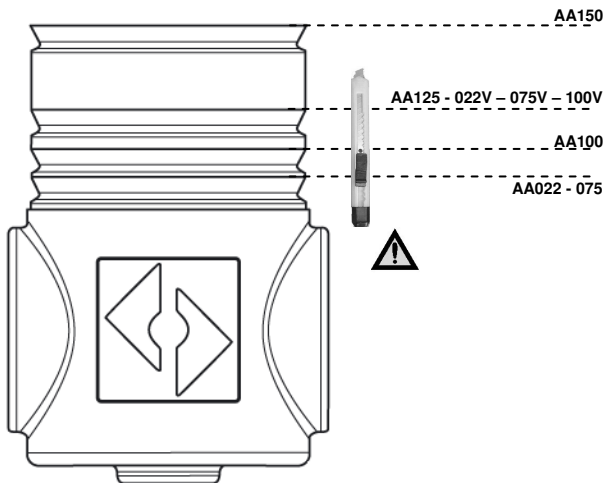

# MOUNTING INSTRUCTION MONTAGEANWEISUNG

**Type** : TAA150 / TAE150  
**Description** : Insulation set  
**Suitable for** : Brass SpiroVent  
Brass SpiroTrap

**Typ** : TAA150 / TAE150  
**Umschreibung** : Fertigisolierung  
**Geeignet für** : Messing SpiroVent  
Messing SpiroTrap

## CONTENTS OF THE BOX:

1x 2x 2x

## INHALT DER BOX:

1x 2x