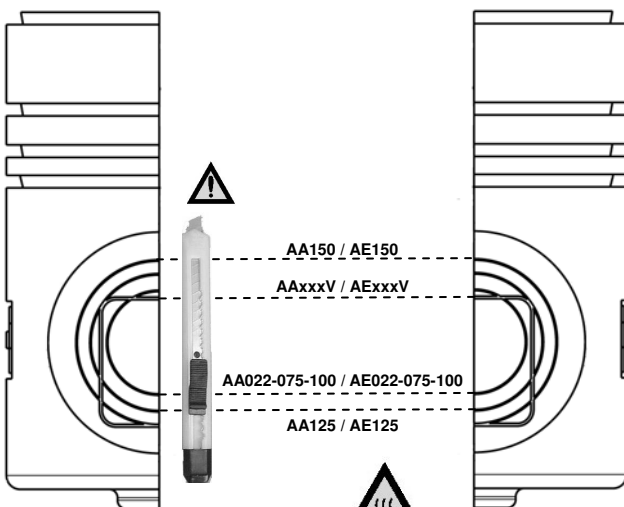

## INHALT DER BOX:

1x 2x

## SCHNITTMARKEN:

TAE150:

TAA150 & TAE150:

!!!! FOR VERTICAL CONNECTION!!!  
!!! BEI VERTIKALANSCHLUSS!!!