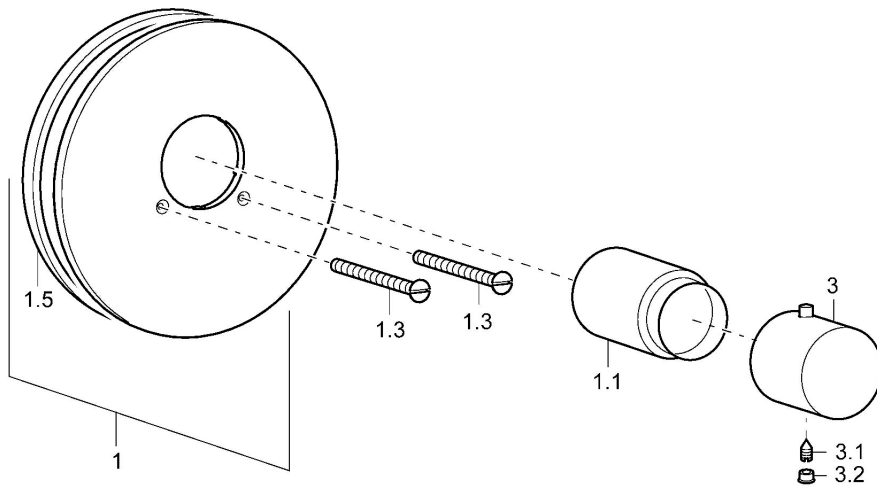

EAN: 4015474249721
static.hansa.com/06659105

- Wanne & Dusche
- Fertigmontageset, Thermostat
- Wandmontage für Unterputz-Einbaukörper
- Chrom
- Temperatureinstellgriff
- Sicherheitssperre gegen Verbrühen bei 38°C
- Thermostatkartusche zur Temperaturreglung
- Rosette rund, Hülse, Rosette mit Schrauben
- Ohne Mengenregulierung, Ohne Umstellung

Technische Daten

Technische Eigenschaften

DN-Größe (Nennmaß)	DN20
Warmwasserversorgung	max. +80°C
Arbeitsdruck	1-10 bar

Vorschriften

EN Standard	EN 1111
Geräuschklasse	II (ISO 3822)

Zulassungen und Deklarationen

Konformitätserklärung	DoC
-----------------------	-----

Ersatzteile

SP06659105

	Name	Art.-Nr.
1	Deckplatte, d 188 mm	59912124
1.1	Abdeckkappe Ausgelaufen	59912540
1.3	Schraube, M5x65	59904847
3	Temperatureinstellgriff, (2011-)	59913497
3.1	Schraube, M6x9.5	59901609
3.2	Blindstopfen	59911840
N.I.	Verlängerungssatz, 35 mm	59912459