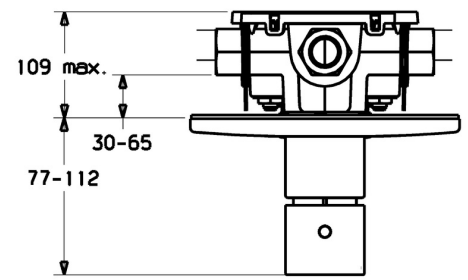

EAN: 4015474249721
static.hansa.com/06659105

- Wanne & Dusche
- Fertigmontageset, Thermostat
- Wandmontage für Unterputz-Einbaukörper
- Chrom
- Temperatureinstellgriff
- Sicherheitssperre gegen Verbrühen bei 38°C
- Thermostatkartusche zur Temperaturreglung
- Rosette rund, Hülse, Rosette mit Schrauben
- Ohne Mengenregulierung, Ohne Umstellung

Technische Daten

Technische Eigenschaften

DN-Größe (Nennmaß)	DN20
Warmwasserversorgung	max. +80°C
Arbeitsdruck	1-10 bar

Vorschriften

EN Standard	EN 1111
Geräuschklasse	II (ISO 3822)

Zulassungen und Deklarationen

Konformitätserklärung	DoC
-----------------------	-----

Ersatzteile

SP06659105

	Name	Art.-Nr.
1	Deckplatte, d 188 mm	59912124
1.1	Abdeckkappe Ausgelaufen	59912540
1.3	Schraube, M5x65	59904847
3	Temperatureinstellgriff, (2011-)	59913497
3.1	Schraube, M6x9.5	59901609
3.2	Blindstopfen	59911840
N.I.	Verlängerungssatz, 35 mm	59912459