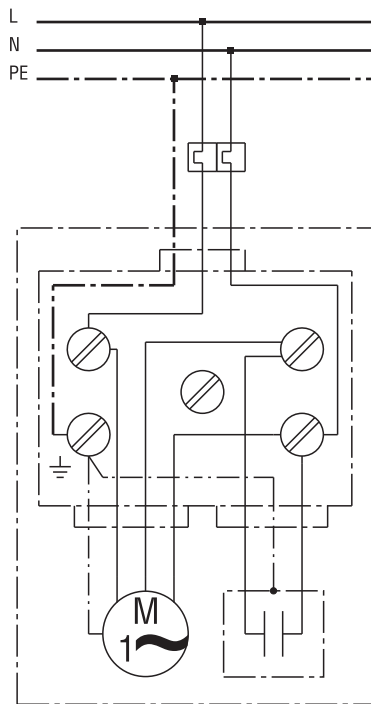

SCHALTBILDER

ERM 18 Ex e/60 Hz

ERM 18 Ex e/60 Hz

ERM...E Ex mit MVEx...

Hauptschalter bauseits