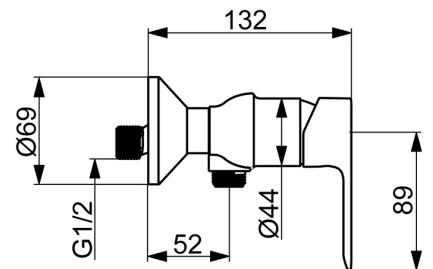

EAN: 4057304019050
static.hansa.com/55450103

- Dusche
- Einhebelmischer
- Wandmontage
- Chrom
- Hebel mit W+K-Kennzeichnung, Einhandbedienhebel/Griff
- ø 3.5 classic Steuerpatrone mit keramischen Dichtscheiben zur Wassermengen- und Temperatureinstellung
- S-Anschlüsse

Technische Daten

Durchflusseigenschaften

Durchfluss bei 3 bar **12.6 l/min**

Technische Eigenschaften

DN-Größe (Nennmaß) **DN15**
 Warmwasserversorgung **max. +80°C**
 Arbeitsdruck **0.5-10 bar**
 Anschlussgröße **G3/4**
 Installationsabstand **CC150 ± 15 mm**
 Sicherungseinrichtung (EN1717) **EB**
 Werkstoff **Messing**

Vorschriften

EN Standard **EN 817**
 Geräuschklasse **I (ISO 3822)**

Zulassungen und Deklarationen

DVGW **DW-6506D00165**
 ABP **PA-IX 10074/IA**
 Konformitätserklärung **DoC**

Ersatzteile

SP55450103

	Name	Art.-Nr.
01	Hebel	1017126V
02	Abdeckkappe	1017127V
03	Kartusche, 3,5 Classic	59913075