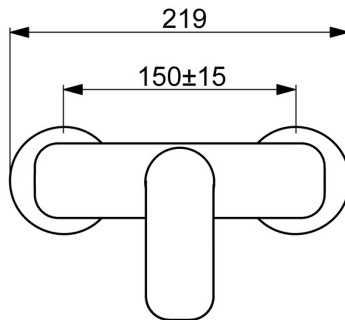

EAN: 4057304019050
static.hansa.com/55450103

- Dusche
- Einhebelmischer
- Wandmontage
- Chrom
- Hebel mit W+K-Kennzeichnung, Einhandbedienhebel/Griff
- ø 3.5 classic Steuerpatrone mit keramischen Dichtscheiben zur Wassermengen- und Temperatureinstellung
- S-Anschlüsse

Technische Daten

Durchflusseigenschaften

Durchfluss bei 3 bar **12.6 l/min**

Technische Eigenschaften

DN-Größe (Nennmaß) **DN15**
 Warmwasserversorgung **max. +80°C**
 Arbeitsdruck **0.5-10 bar**
 Anschlussgröße **G3/4**
 Installationsabstand **CC150 ± 15 mm**
 Sicherungseinrichtung (EN1717) **EB**
 Werkstoff **Messing**

Vorschriften

EN Standard **EN 817**
 Geräuschklasse **I (ISO 3822)**

Zulassungen und Deklarationen

DVGW **DW-6506D00165**
 ABP **PA-IX 10074/IA**
 Konformitätserklärung **DoC**

Ersatzteile

SP55450103

	Name	Art.-Nr.
01	Hebel	1017126V
02	Abdeckkappe	1017127V
03	Kartusche, 3,5 Classic	59913075