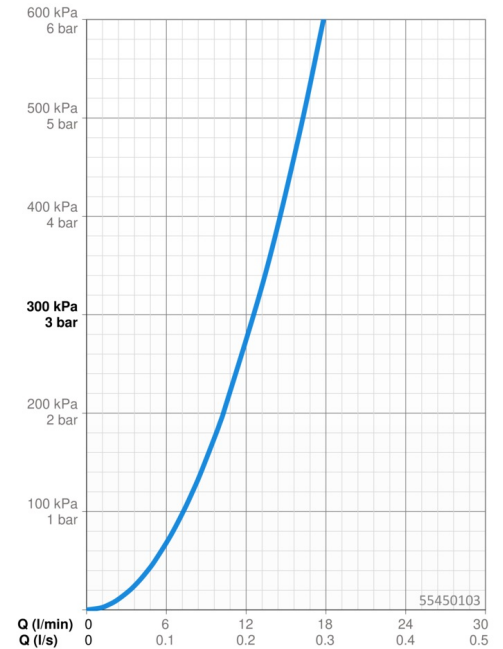

Technische Daten

Durchflusseigenschaften

Durchfluss bei 3 bar **12.6 l/min**

Technische Eigenschaften

DN-Größe (Nennmaß) **DN15**
Warmwasserversorgung **max. +80°C**
Arbeitsdruck **0.5-10 bar**
Anschlussgröße **G3/4**
Installationsabstand **CC150 ± 15 mm**
Sicherungseinrichtung (EN1717) **EB**
Werkstoff **Messing**

Vorschriften

EN Standard **EN 817**
Geräuschklasse **I (ISO 3822)**

Zulassungen und Deklarationen

DVGW **DW-6506D00165**
ABP **PA-IX 10074/IA**
Konformitätserklärung **DoC**