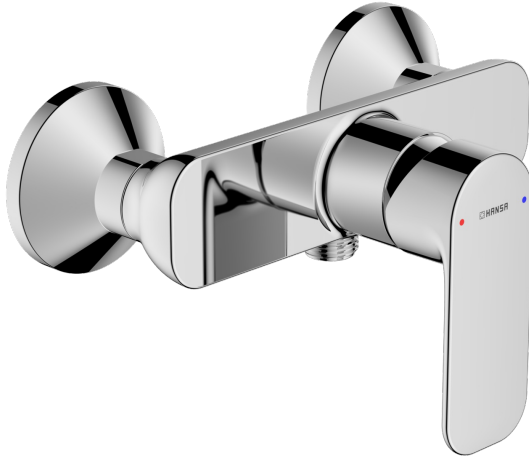

EAN: 4057304019050
static.hansa.com/55450103

- Dusche
- Einhebelmischer
- Wandmontage
- Chrom
- Hebel mit W+K-Kennzeichnung, Einhandbedienhebel/Griff
- ø 3.5 classic Steuerpatrone mit keramischen Dichtscheiben zur Wassermengen- und Temperatureinstellung
- S-Anschlüsse

Technische Daten

Durchflusseigenschaften

Durchfluss bei 3 bar **12.6 l/min**

Technische Eigenschaften

DN-Größe (Nennmaß) **DN15**
 Warmwasserversorgung **max. +80°C**
 Arbeitsdruck **0.5-10 bar**
 Anschlussgröße **G3/4**
 Installationsabstand **CC150 ± 15 mm**
 Sicherungseinrichtung (EN1717) **EB**
 Werkstoff **Messing**