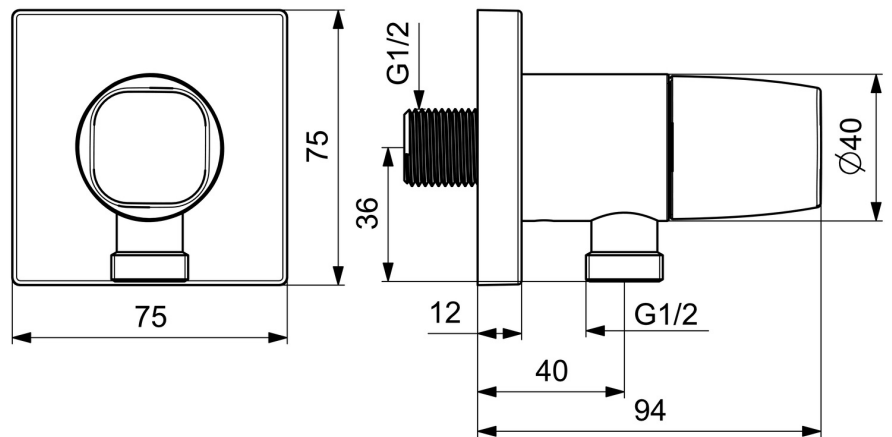

EAN: 4057304007989
static.hansa.com/51570162

- Dusche
 - Zubehör
 - Wandmontage
 - Chrom
 - Wandanschlussbogen
- Rückflussverhinderer, Oberteil mit keramischen Dichtscheiben zur Wassermengeinstellung für einen Abgang
 - direkter Anschluss
 - Rosette eckig
 - Eigensicher gegen Rückfließen im häuslichen Gebrauch (nach DIN EN 1717)

Technische Daten

Technische Eigenschaften

DN-Größe (Nennmaß)	DN15
Warmwasserversorgung	max. +80°C
Arbeitsdruck	0.5-10 bar
Anschlussgröße	G1/2
Sicherungseinrichtung (EN1717)	EB
Werkstoff	Messing

Vorschriften