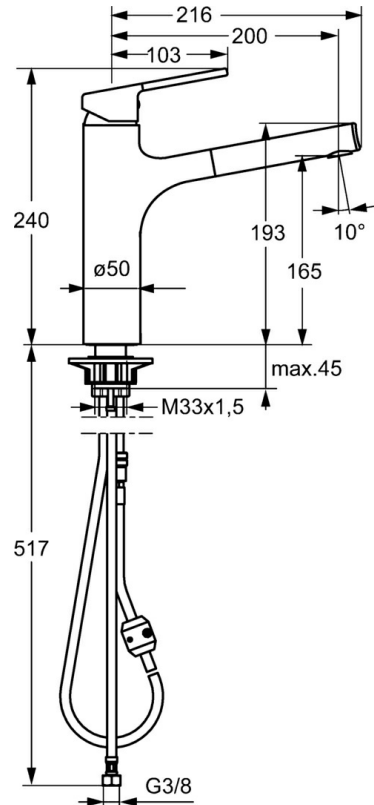

EAN: 4015474263185
static.hansa.com/03342273

- Küche
- Einhebelmischer
- Standmontage
- Chrom
- Schwenkbarer Auslauf, Ausziehbarer Auslauf
- CASCADE® Strahlregler
- Hebel mit W+K-Kennzeichnung, Einhandbedienhebel/Griff
- Temperaturbegrenzer, Heißwassersperre einstellbar (im Lieferumfang enthalten)
- Rückflussverhinderer, ø 3.5 classic Steuerpatrone mit keramischen Dichtscheiben zur Wassermengen- und Temperatureinstellung
- Anschluss über flexible Druckschläuche
- Messing in Trinkwasserkontakt enthält weniger als 0,3% Blei, Armaturenkörper aus entzinkungsbeständigem Messing (DZR), Wasserwege ohne Nickelbeschichtung
- Eigensicher gegen Rückfließen im häuslichen Gebrauch (nach DIN EN 1717)
- 1-strahlig

Technische Daten

Durchflusseigenschaften

Durchfluss bei 3 bar **9.0 l/min**

Technische Eigenschaften

DN-Größe (Nennmaß) **DN15**
 Warmwasserversorgung **max. +70°C**
 Arbeitsdruck **0.5-10 bar**
 Anschlussgröße **G3/8**
 Ausladung **200 mm**
 Sicherungseinrichtung (EN1717) **EB**
 Werkstoff **Messing**