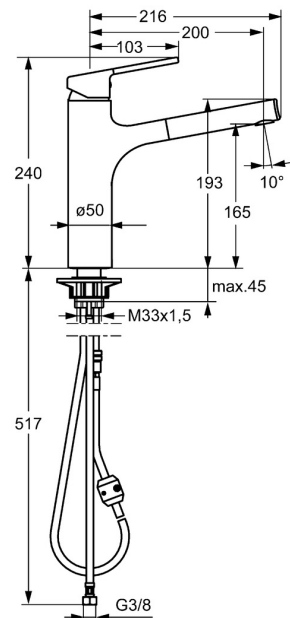

EAN: 4015474263185
static.hansa.com/03342273

- Küche
- Einhebelmischer
- Standmontage
- Chrom
- Schwenkbarer Auslauf, Ausziehbarer Auslauf
- CASCADE® Strahlregler
- Hebel mit W+K-Kennzeichnung, Einhandbedienhebel/Griff
- Temperaturbegrenzer, Heißwassersperre einstellbar (im Lieferumfang enthalten)
- Rückflussverhinderer, ø 3.5 classic Steuerpatrone mit keramischen Dichtscheiben zur Wassermengen- und Temperatureinstellung
- Anschluss über flexible Druckschläuche
- Messing in Trinkwasserkontakt enthält weniger als 0,3% Blei, Armaturenkörper aus entzinkungsbeständigem Messing (DZR), Wasserwege ohne Nickelbeschichtung
- Eigensicher gegen Rückfließen im häuslichen Gebrauch (nach DIN EN 1717)
- 1-strahlig

Technische Daten

Durchflusseigenschaften

Durchfluss bei 3 bar **9.0 l/min**

Technische Eigenschaften

DN-Größe (Nennmaß) **DN15**
 Warmwasserversorgung **max. +70°C**
 Arbeitsdruck **0.5-10 bar**
 Anschlussgröße **G3/8**
 Ausladung **200 mm**
 Sicherungseinrichtung (EN1717) **EB**
 Werkstoff **Messing**