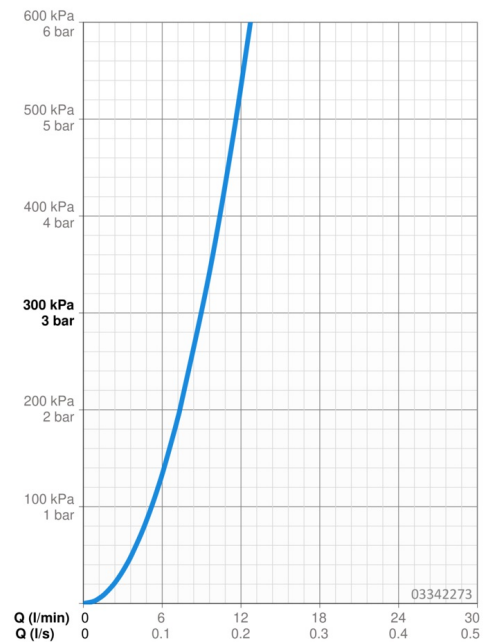

Zulassungen und Deklarationen

KIWA **K6116/08**
DVGW **NW-6506CN0310**
ABP **P-IX 29657/10**
Konformitätserklärung **DoC**