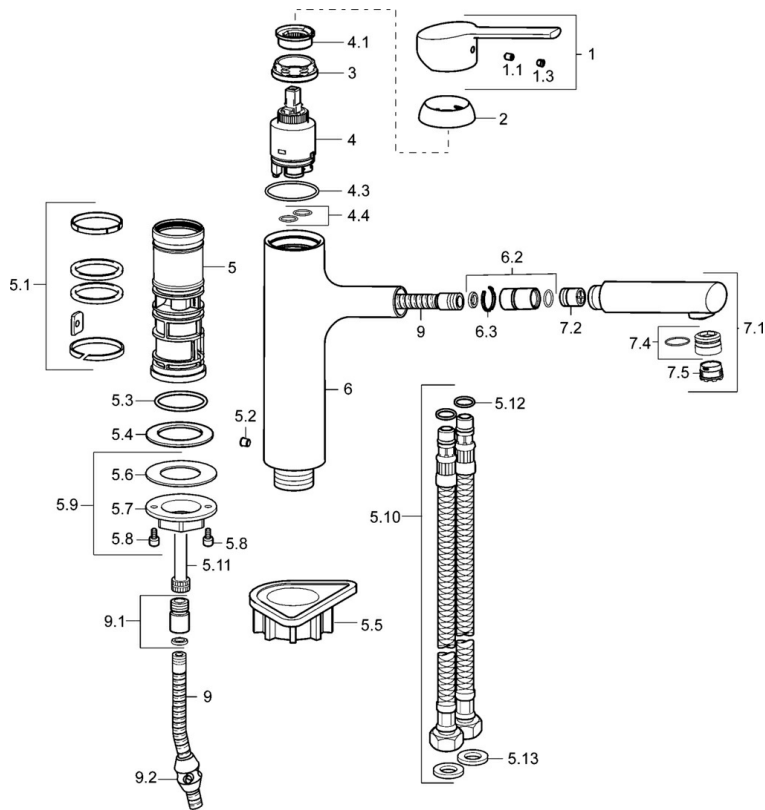

EAN: 4015474263185
static.hansa.com/03342273

- Küche
- Einhebelmischer
- Standmontage
- Chrom
- Schwenkbarer Auslauf, Ausziehbarer Auslauf
- CASCADE® Strahlregler
- Hebel mit W+K-Kennzeichnung, Einhandbedienhebel/Griff
- Temperaturbegrenzer, Heißwassersperre einstellbar (im Lieferumfang enthalten)
- Rückflussverhinderer, ø 3.5 classic Steuerpatrone mit keramischen Dichtscheiben zur Wassermengen- und Temperatureinstellung
- Anschluss über flexible Druckschläuche
- Messing in Trinkwasserkontakt enthält weniger als 0,3% Blei, Armaturenkörper aus entzinkungsbeständigem Messing (DZR), Wasserwege ohne Nickelbeschichtung
- Eigensicher gegen Rückfließen im häuslichen Gebrauch (nach DIN EN 1717)
- 1-strahlig

SP03342273

	Name	Art.-Nr.
1	Hebel, (2013-)	59913991
1.1	Schraube, M5x8, SW2.5	59904755
1.3	Blindstopfen	59913762
2	Abdeckkappe, 33x3 mm	59912504
3	Spann-Mutter, M37x1, AF30 Ausgelaufen	59912111
4	Kartusche, 3,5 Eco	59912324
4	Kartusche, 3,5 Classic	59913075
4.1	Temperatur-Anschlagring	59912325
4.3	O-Ring, d 28.24x2.62 Ausgelaufen	59912590
4.4	O-Ring, d 10.10x1.60 Ausgelaufen	59905072
5.1	Dichtungskit	59913313
5.2	Schraube, M6x0.75 Ausgelaufen	59913314
5.3	O-Ring, 35x2.5	59905020
5.4	Dichtung, 48x33.5x2	59902283
5.5	PVC-Befestigungsplatte	59910008
5.9	Befestigungssatz	59913479
5.10	Anschlußschlauch, M18x1,G3/8, L=650	59914036
5.11	Anschlussrohr, M14x1, L=220 Ausgelaufen	59914041
5.12	O-Ring, 6x1.4	59913266
5.13	Dichtung, 9.5x14.4x2	59912551
6	Auslauf Ausgelaufen	59914040
6.2	Anschlussnippel	59914029
7.1	Ausziehbarer Auslauf	59914033
7.2	RV-Patrone, DN8	59914030
7.4	Montagering für Luftsprudler	59913654
7.5	Luftsprudler, M18.5x1 HC T J B, (2018-)	59914031
9	Schlauch, L=1400	59914032
9.1	Übergangsmutter	59914028
9.2	Gegengewicht	59914039
N.I.	Schlüssel für Luftsprudler, M18.5	59913367