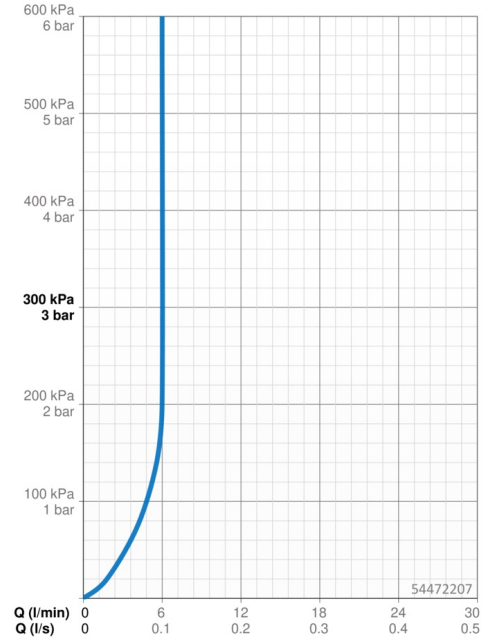

Technische Daten

Durchflusseigenschaften

Durchfluss bei 3 bar (mit Durchflussregler) **6.0 l/min**

Technische Eigenschaften

Warmwasserversorgung **max. +70°C**
 Arbeitsdruck **0.5-10 bar**
 Anschlussgröße **G3/8**
 Ausladung **168 mm**
 Sicherungseinrichtung (EN1717) **AA**
 Werkstoff **Messing**

Vorschriften

EN Standard **EN 817**
 Geräuschklasse **I (ISO 3822)**

Zulassungen und Deklarationen

Konformitätserklärung **DoC**
 EPD **S-P-06391**

Nachhaltigkeit

EPD module A1 (kg CO2 eq.) **9,86**
 EPD module A2 (kg CO2 eq.) **0,47**
 EPD module A3 (kg CO2 eq.) **0,93**
 EPD module A1-A3 (kg CO2 eq.) **11,27**
 EPD module A4 (kg CO2 eq.) **0,31**
 EPD module B7 (kg CO2 eq.) **1854,00**
 EPD module C2 (kg CO2 eq.) **0,02**
 EPD module C3 (kg CO2 eq.) **0,02**
 EPD module C4 (kg CO2 eq.) **0,08**
 EPD module D (kg CO2 eq.) **-8,01**