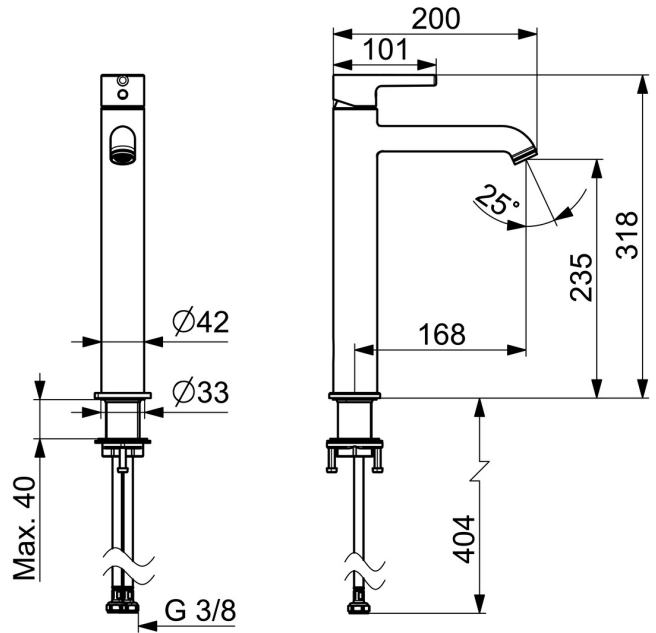

Hochwertige Qualität
 Schlankes Design
 Anti-Kalk-Luftspruder für einfache Reinigung
 Passend zu jedem Waschbecken
 Hergestellt in Europa

Passt perfekt in jedes Badezimmer

- Waschtisch
- Einhebelmischer
- Standmontage
- Chrom
- Feststehender Auslauf
- CASCADE® Strahlregler, PCA® konstante Durchflussleistung unabhängig vom Fließdruck
- Einhandbedienhebel/Griff, Pinhebel, Hebel mit W+K-Kennzeichnung
- Temperaturbegrenzer, Heißwassersperre einstellbar (im Lieferumfang enthalten)
- \varnothing 3.0 Steuerpatrone mit keramischen Dichtscheiben zur Wassermengen- und Temperatureinstellung
- Anschluss über flexible Druckschläuche
- Armaturenkörper aus entzinkungsbeständigem Messing (DZR)
- Ohne Ablaufgarnitur

Technische Daten

Durchflusseigenschaften

Durchfluss bei 3 bar (mit Durchflussregler) **6.0 l/min**

Technische Eigenschaften

Warmwasserversorgung **max. +70°C**
 Arbeitsdruck **0.5-10 bar**
 Anschlussgröße **G3/8**
 Ausladung **168 mm**
 Sicherungseinrichtung (EN1717) **AA**
 Werkstoff **Messing**

Ersatzteile

SP54372207

| | Name | Art.-Nr. |
|----|---|-----------------|
| 01 | Hebel | 1014999V |
| 02 | Dekorkappe | 1012105V |
| 03 | Abdeckkappe | 1012132V |
| 04 | Spann-Mutter, M34x1.5 | 1012133V |
| 05 | Kartusche, 3.0 | 1014428V |
| 06 | Luftsprudler und Schlüssel, PCA 5.7 l/min | 1012273V |
| 07 | Befestigungssatz | 59913479 |