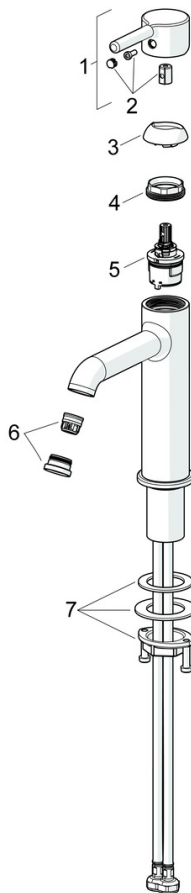

EAN: 4057304017483
static.hansa.com/54472207

Wenn großartiges Design zu einer eigenen Attraktion wird, wissen Sie, dass es Ihr Leben verändern wird. Dieser neue Klassiker erweckt nicht nur die Schönheit zum Leben, sondern bringt auch jedes moderne Bad auf ein neues Niveau. Schlankes Design und anmutige Formen machen diese Armatur zum Highlight in jedem Raum.

Hochwertige Qualität
 Schlankes Design
 Anti-Kalk-Luftspruder für einfache Reinigung
 Passend zu jedem Waschbecken
 Hergestellt in Europa

Passt perfekt in jedes Badezimmer

- Waschtisch
- Einhebelmischer
- Standmontage
- Chrom
- Feststehender Auslauf
- CASCADE® Strahlregler, PCA® konstante Durchflussleistung unabhängig vom Fließdruck
- Einhandbedienhebel/Griff, Pinhebel, Hebel mit W+K-Kennzeichnung
- Temperaturbegrenzer, Heißwassersperre einstellbar (im Lieferumfang enthalten)
- \varnothing 3.0 Steuerpatrone mit keramischen Dichtscheiben zur Wassermengen- und Temperatureinstellung
- Anschluss über flexible Druckschläuche
- Armaturenkörper aus entzinkungsbeständigem Messing (DZR)
- Ohne Ablaufgarnitur

Technische Daten

Durchflusseigenschaften

Durchfluss bei 3 bar (mit Durchflussregler) **6.0 l/min**

Technische Eigenschaften

Warmwasserversorgung **max. +70°C**
 Arbeitsdruck **0.5-10 bar**
 Anschlussgröße **G3/8**
 Ausladung **168 mm**
 Sicherungseinrichtung (EN1717) **AA**
 Werkstoff **Messing**

Ersatzteile

SP54372207

| | Name | Art.-Nr. |
|----|---|-----------------|
| 01 | Hebel | 1014999V |
| 02 | Dekorkappe | 1012105V |
| 03 | Abdeckkappe | 1012132V |
| 04 | Spann-Mutter, M34x1.5 | 1012133V |
| 05 | Kartusche, 3.0 | 1014428V |
| 06 | Luftsprudler und Schlüssel, PCA 5.7 l/min | 1012273V |
| 07 | Befestigungssatz | 59913479 |