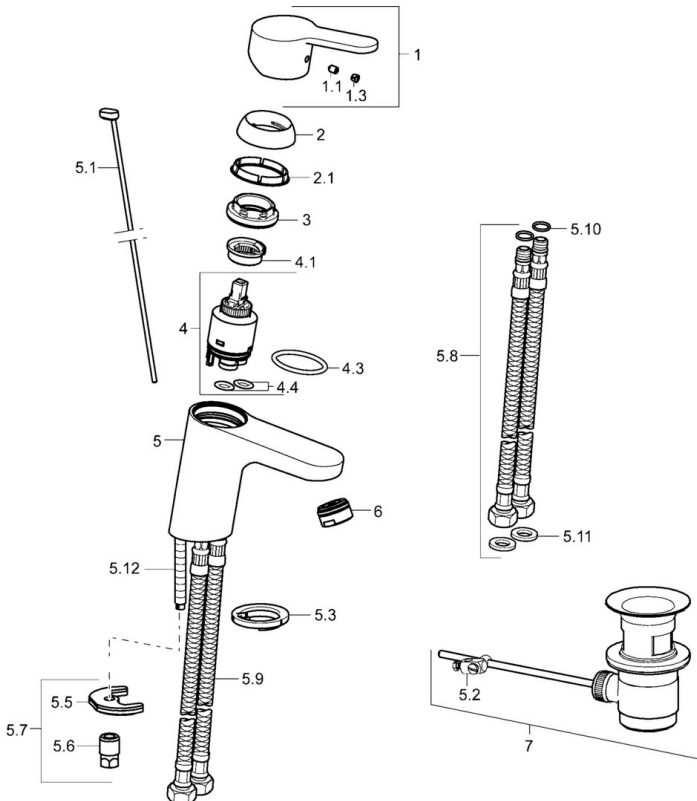

EAN: 4015474262799  
[static.hansa.com/49010000](https://static.hansa.com/49010000)

- Badezimmer
- Chrom
- Temperaturbegrenzer, Heißwassersperre einstellbar (im Lieferumfang enthalten)
- ø 3.5 classic Steuerpatrone mit keramischen Dichtscheiben zur Wassermengen- und Temperatureinstellung
- Rapid-Montagesystem

## Ersatzteile

### SP49450103

	Name	Art.-Nr.
1	Hebel	59913827
1.1	Schraube, M5x8, SW2.5	59904755
1.3	Dekorkappe Grau	59912112
2	Abdeckkappe, 33x3 mm	59912504
3	Spann-Mutter, M40x1	1003409V
4	Kartusche, 3,5 Eco	59912324
4	Kartusche, 3,5 Classic	59913075
4.1	Temperatur-Anschlagring	59912325
4.3	O-Ring, d 28.24x2.62 Ausgelaufen	59912590
4.4	O-Ring, d 10.10x1.60 Ausgelaufen	59905072
5.1	Anschlussmutter, G3/4, AF30	59902230
5.2	Verbinder	59913400
5.3	Haltering, 23.9x15.2x2	59902689
5.4	Rückflussverhinderer	59905714
5.5	Gewindenippel, G1/2xM18x1	59911384
6	S-Anschluss, G3/4xG1/2	59904793
6.1	Rosette	59904796
6.2	Schalldämpfer	59904792
6.3	Exzenter-Anschluss, G3/4xG1/2, DN15	59910254
N.I.	Schlüssel, SW30/34	59912108

### SP49402203

	Name	Art.-Nr.
1	Hebel	59913827
1.1	Schraube, M5x8, SW2.5	59904755
1.3	Dekorkappe Grau	59912112
2	Abdeckkappe, 33x3 mm	59912504
2.1	Dichtung, 45x35.5x5.4	59913651
3	Spann-Mutter, M40x1	1003409V
4	Kartusche, 3,5 Eco	59912324
4	Kartusche, 3,5 Classic	59913075
4.1	Temperatur-Anschlagring	59912325
4.3	O-Ring, d 28.24x2.62 Ausgelaufen	59912590
4.4	O-Ring, d 10.10x1.60 Ausgelaufen	59905072
5.1	Zugstange mit Knopf	59913067
5.2	Gelenkstück	59904624
5.3	Bodendichtung	59914591
5.5	Befestigungsplatte	59904765
5.6	Schraube, M8x1, SW13	59904766
5.7	Befestigungssatz	59912113
5.8	Anschlußschlauch, L=430, G3/8-M10x1 RH Ausgelaufen	59913213
5.9	Anschlußschlauch, L=430, G3/8-M10x1	59912515
5.10	O-Ring, d 7.65x1.78	59902337
5.11	Dichtung, 9.5x14.4x2	59912551
5.12	Befestigungsschraube, M8x1, L=140	59912474
6	Luftsprudler, M24x1, 6 l/min	59913727
7	Ablaufgarnitur	59904620
7	Ablaufgarnitur, (2019-)	59914764
N.I.	Schlüssel, SW30/34	59912108