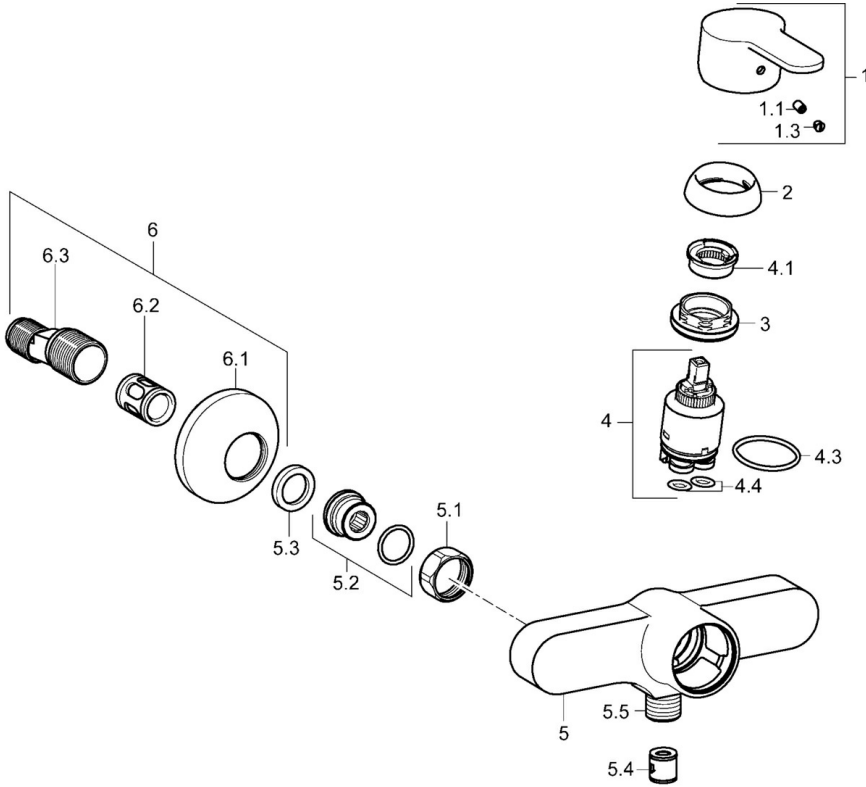

EAN: 4015474262799  
[static.hansa.com/49010000](https://static.hansa.com/49010000)

- Badezimmer
- Chrom
- Temperaturbegrenzer, Heißwassersperre einstellbar (im Lieferumfang enthalten)
- ø 3.5 classic Steuerpatrone mit keramischen Dichtscheiben zur Wassermengen- und Temperatureinstellung
- Rapid-Montagesystem

### Technische Eigenschaften

DN-Größe (Nennmaß)	DN15
Arbeitsdruck	0.5-10 bar

### SP49450103

	Name	Art.-Nr.
1	Hebel	59913827
1.1	Schraube, M5x8, SW2.5	59904755
1.3	Dekorkappe Grau	59912112
2	Abdeckkappe, 33x3 mm	59912504
3	Spann-Mutter, M40x1	1003409V
4	Kartusche, 3,5 Eco	59912324
4	Kartusche, 3,5 Classic	59913075
4.1	Temperatur-Anschlagring	59912325
4.3	O-Ring, d 28.24x2.62 Ausgelaufen	59912590
4.4	O-Ring, d 10.10x1.60 Ausgelaufen	59905072
5.1	Anschlussmutter, G3/4, AF30	59902230
5.2	Verbinder	59913400
5.3	Haltering, 23.9x15.2x2	59902689
5.4	Rückflussverhinderer	59905714
5.5	Gewindenippel, G1/2xM18x1	59911384
6	S-Anschluss, G3/4xG1/2	59904793
6.1	Rosette	59904796
6.2	Schalldämpfer	59904792
6.3	Exzenter-Anschluss, G3/4xG1/2, DN15	59910254
N.I.	Schlüssel, SW30/34	59912108