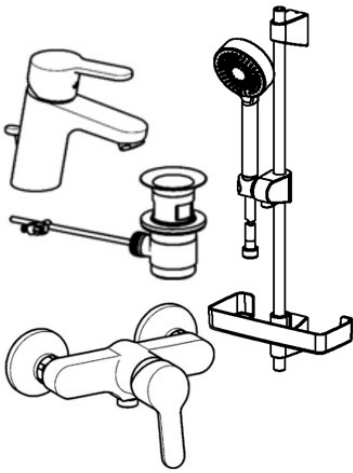

EAN: 4015474262799  
[static.hansa.com/49010000](https://static.hansa.com/49010000)

- Badezimmer
- Chrom
- Temperaturbegrenzer, Heißwassersperre einstellbar (im Lieferumfang enthalten)
- ø 3.5 classic Steuerpatrone mit keramischen Dichtscheiben zur Wassermengen- und Temperatureinstellung
- Rapid-Montagesystem

### Technische Eigenschaften

DN-Größe (Nennmaß)	DN15
Arbeitsdruck	0.5-10 bar

### SP49450103

	Name	Art.-Nr.
1	Hebel	59913827
1.1	Schraube, M5x8, SW2.5	59904755
1.3	Dekorkappe Grau	59912112
2	Abdeckkappe, 33x3 mm	59912504
3	Spann-Mutter, M40x1	1003409V
4	Kartusche, 3,5 Eco	59912324
4	Kartusche, 3,5 Classic	59913075
4.1	Temperatur-Anschlagring	59912325
4.3	O-Ring, d 28.24x2.62 Ausgelaufen	59912590
4.4	O-Ring, d 10.10x1.60 Ausgelaufen	59905072
5.1	Anschlussmutter, G3/4, AF30	59902230
5.2	Verbinder	59913400
5.3	Haltering, 23.9x15.2x2	59902689
5.4	Rückflussverhinderer	59905714
5.5	Gewindenippel, G1/2xM18x1	59911384
6	S-Anschluss, G3/4xG1/2	59904793
6.1	Rosette	59904796
6.2	Schalldämpfer	59904792
6.3	Exzenter-Anschluss, G3/4xG1/2, DN15	59910254
N.I.	Schlüssel, SW30/34	59912108