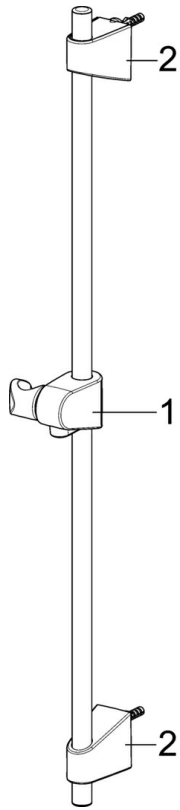

SP44780113

	Name	Art.-Nr.
01	Schieber	59914392
02	Wandbefestigung	59914394