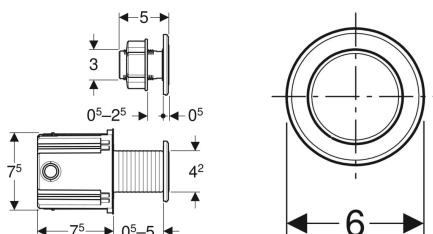

## Geberit WC-Steuerung mit elektronischer Spülauslösung, Batteriebetrieb, für Sigma UP-Spülkasten 12 cm, 2-Mengen-Spülung, mit Typ 10 IR-Taster

Beispielbild

### Lieferumfang

- Infrarottaster mit Anschlusskabel Länge 2 m
- UP-Dose
- Kontermutter
- Leerrohr Länge 1,7 m
- Befestigungsrahmen mit Batteriefach vormontiert

- Intervallspülung einstellbar
- Geräteeinstellungen und Bedienung mit Mobilgerät über integrierte Bluetooth®-Schnittstelle
- Mit Geberit Control App kompatibel
- Drahtlos vernetzbar mit Geberit Gateway via Bluetooth®
- Mit Geberit Connect kompatibel
- Hebemechanismus geräuscharm
- Elektrische Hebevorrichtung selbstkalibrierend