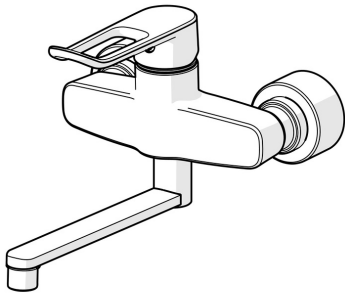

EAN: 4057304010606  
[static.hansa.com/01536286](http://static.hansa.com/01536286)

- Gesundheit & Pflege
- Einhebelmischer
- Wandmontage
- Chrom
- Schwenkbarer Auslauf, Anschlag herausnehmbar
- Kristallklarer Laminarstrahl
- Bedienungshebel lang, Bügelhebel, Hebel mit W+K-Kennzeichnung, Einhandbedienhebel/Griff
- Temperaturbegrenzer, Heißwassersperre einstellbar (im Lieferumfang enthalten)
- Schmutzfilter, ø 4.0 Steuerpatrone mit keramischen Dichtscheiben zur Wassermengen- und Temperatureinstellung
- S-Anschlüsse, Abdeckung(en), mit integrierter Vorabspernung, Schalldämpfer, Rosetten 3-fach abgedichtet
- Armaturenkörper aus entzinkungsbeständigem Messing (DZR), Wasserwege ohne Nickelbeschichtung
- ohne silikonhaltige Fette

### Technische Eigenschaften

DN-Größe (Nennmaß) **DN15**  
 Warmwasserversorgung **max. +80°C**  
 Arbeitsdruck **0.5-10 bar**  
 Anschlussgröße **G1/2**  
 Installationsabstand **CC150± 15 mm**  
 Ausladung **277 mm**  
 Sicherungseinrichtung (EN1717) **AA**  
 Werkstoff **Messing**

### SP01536286

	Name	Art.-Nr.
01	Hebel, L=136	59914719
01	Langer Hebel, L=162	59914716
02	Abdeckkappe Ausgelaufen	59914454
03	Spann-Mutter, M42x1.5, SW 38	59914128
04	Kartusche, 4.0 Classic	59914129
05	Rosette	59914717
06	Schmutzfilter, G3/4	59911076
07	Auslaufdichtung	59914720
08	Begrenzer, 120°	59914728
09	Begrenzer für Schwenkauslauf, 60°/0°	59914264
10	Auslauf, L=300	59914660
10	Auslauf, L=200	59914659
10	Auslauf, L=100	59914658
11	Luftsprudler, M22x1 STD PL HC A Laminar	59914732