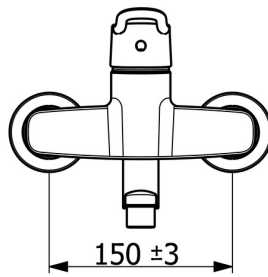

EAN: 4057304010606  
[static.hansa.com/01536286](http://static.hansa.com/01536286)

- Gesundheit & Pflege
- Einhebelmischer
- Wandmontage
- Chrom
- Schwenkbarer Auslauf, Anschlag herausnehmbar
- Kristallklarer Laminarstrahl
- Bedienungshebel lang, Bügelhebel, Hebel mit W+K-Kennzeichnung, Einhandbedienhebel/Griff
- Temperaturbegrenzer, Heißwassersperre einstellbar (im Lieferumfang enthalten)
- Schmutzfilter, ø 4.0 Steuerpatrone mit keramischen Dichtscheiben zur Wassermengen- und Temperatureinstellung
- S-Anschlüsse, Abdeckung(en), mit integrierter Vorabspernung, Schalldämpfer, Rosetten 3-fach abgedichtet
- Armaturenkörper aus entzinkungsbeständigem Messing (DZR), Wasserwege ohne Nickelbeschichtung
- ohne silikonhaltige Fette

### Technische Eigenschaften

DN-Größe (Nennmaß) **DN15**  
 Warmwasserversorgung **max. +80°C**  
 Arbeitsdruck **0.5-10 bar**  
 Anschlussgröße **G1/2**  
 Installationsabstand **CC150± 15 mm**  
 Ausladung **277 mm**  
 Sicherungseinrichtung (EN1717) **AA**  
 Werkstoff **Messing**

### SP01536286

	Name	Art.-Nr.
01	Hebel, L=136	59914719
01	Langer Hebel, L=162	59914716
02	Abdeckkappe Ausgelaufen	59914454
03	Spann-Mutter, M42x1.5, SW 38	59914128
04	Kartusche, 4.0 Classic	59914129
05	Rosette	59914717
06	Schmutzfilter, G3/4	59911076
07	Auslaufdichtung	59914720
08	Begrenzer, 120°	59914728
09	Begrenzer für Schwenkauslauf, 60°/0°	59914264
10	Auslauf, L=300	59914660
10	Auslauf, L=200	59914659
10	Auslauf, L=100	59914658
11	Luftsprudler, M22x1 STD PL HC A Laminar	59914732