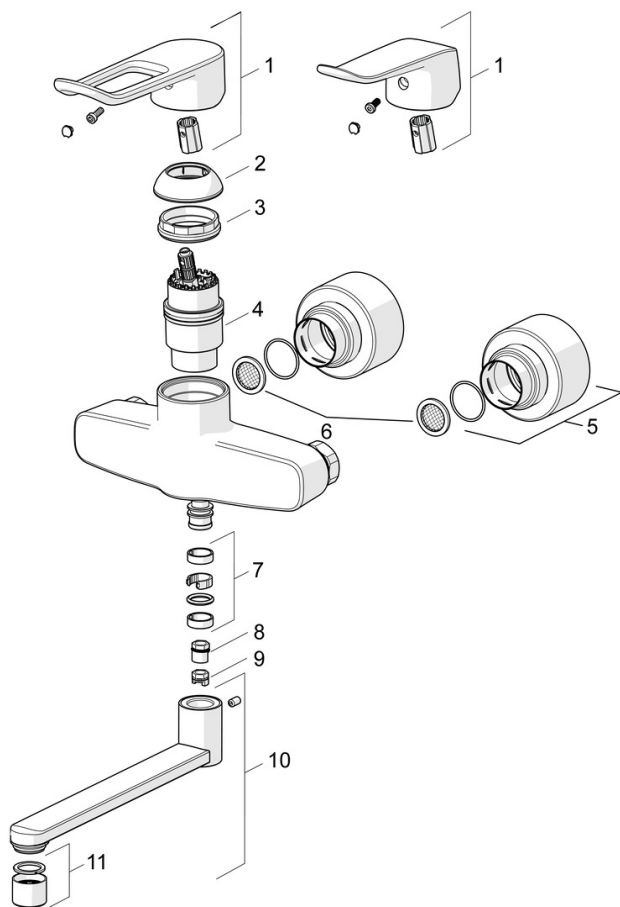

EAN: 4057304010606  
[static.hansa.com/01536286](http://static.hansa.com/01536286)

- Gesundheit & Pflege
- Einhebelmischer
- Wandmontage
- Chrom
- Schwenkbarer Auslauf, Anschlag herausnehmbar
- Kristallklarer Laminarstrahl
- Bedienungshebel lang, Bügelhebel, Hebel mit W+K-Kennzeichnung, Einhandbedienhebel/Griff
- Temperaturbegrenzer, Heißwassersperre einstellbar (im Lieferumfang enthalten)
- Schmutzfilter, ø 4.0 Steuerpatrone mit keramischen Dichtscheiben zur Wassermengen- und Temperatureinstellung
- S-Anschlüsse, Abdeckung(en), mit integrierter Vorabspernung, Schalldämpfer, Rosetten 3-fach abgedichtet
- Armaturenkörper aus entzinkungsbeständigem Messing (DZR), Wasserwege ohne Nickelbeschichtung
- ohne silikonhaltige Fette

### Technische Eigenschaften

DN-Größe (Nennmaß) **DN15**  
 Warmwasserversorgung **max. +80°C**  
 Arbeitsdruck **0.5-10 bar**  
 Anschlussgröße **G1/2**  
 Installationsabstand **CC150± 15 mm**  
 Ausladung **277 mm**  
 Sicherungseinrichtung (EN1717) **AA**  
 Werkstoff **Messing**

### SP01536286

	Name	Art.-Nr.
01	Hebel, L=136	59914719
01	Langer Hebel, L=162	59914716
02	Abdeckkappe Ausgelaufen	59914454
03	Spann-Mutter, M42x1.5, SW 38	59914128
04	Kartusche, 4.0 Classic	59914129
05	Rosette	59914717
06	Schmutzfilter, G3/4	59911076
07	Auslaufdichtung	59914720
08	Begrenzer, 120°	59914728
09	Begrenzer für Schwenkauslauf, 60°/0°	59914264
10	Auslauf, L=300	59914660
10	Auslauf, L=200	59914659
10	Auslauf, L=100	59914658
11	Luftsprudler, M22x1 STD PL HC A Laminar	59914732