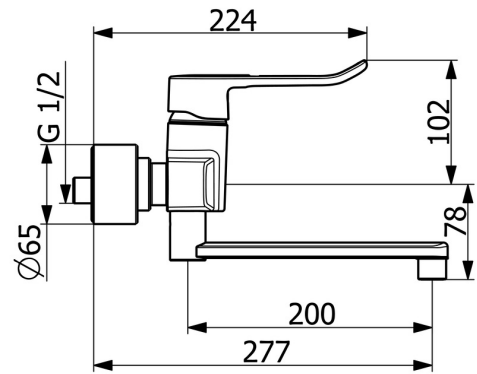

EAN: 4057304010606  
[static.hansa.com/01536286](http://static.hansa.com/01536286)

- Gesundheit & Pflege
- Einhebelmischer
- Wandmontage
- Chrom
- Schwenkbarer Auslauf, Anschlag herausnehmbar
- Kristallklarer Laminarstrahl
- Bedienungshebel lang, Bügelhebel, Hebel mit W+K-Kennzeichnung, Einhandbedienhebel/Griff
- Temperaturbegrenzer, Heißwassersperre einstellbar (im Lieferumfang enthalten)
- Schmutzfilter, ø 4.0 Steuerpatrone mit keramischen Dichtscheiben zur Wassermengen- und Temperatureinstellung
- S-Anschlüsse, Abdeckung(en), mit integrierter Vorabspernung, Schalldämpfer, Rosetten 3-fach abgedichtet
- Armaturenkörper aus entzinkungsbeständigem Messing (DZR), Wasserwege ohne Nickelbeschichtung
- ohne silikonhaltige Fette

### Technische Eigenschaften

DN-Größe (Nennmaß) **DN15**  
 Warmwasserversorgung **max. +80°C**  
 Arbeitsdruck **0.5-10 bar**  
 Anschlussgröße **G1/2**  
 Installationsabstand **CC150± 15 mm**  
 Ausladung **277 mm**  
 Sicherungseinrichtung (EN1717) **AA**  
 Werkstoff **Messing**

### SP01536286

	Name	Art.-Nr.
01	Hebel, L=136	59914719
01	Langer Hebel, L=162	59914716
02	Abdeckkappe Ausgelaufen	59914454
03	Spann-Mutter, M42x1.5, SW 38	59914128
04	Kartusche, 4.0 Classic	59914129
05	Rosette	59914717
06	Schmutzfilter, G3/4	59911076
07	Auslaufdichtung	59914720
08	Begrenzer, 120°	59914728
09	Begrenzer für Schwenkauslauf, 60°/0°	59914264
10	Auslauf, L=300	59914660
10	Auslauf, L=200	59914659
10	Auslauf, L=100	59914658
11	Luftsprudler, M22x1 STD PL HC A Laminar	59914732