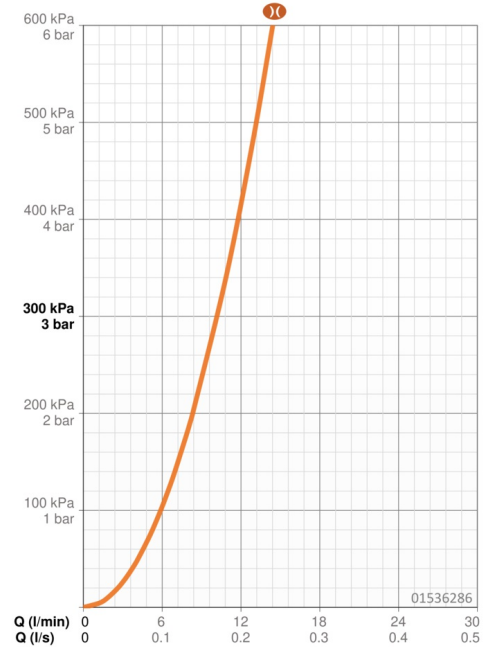

Technische Daten

Durchflusseigenschaften

Durchfluss bei 3 bar (mit Durchflussbegrenzer) **10.2 l/min**

Technische Eigenschaften

DN-Größe (Nennmaß) **DN15**
Warmwasserversorgung **max. +80°C**
Arbeitsdruck **0.5-10 bar**
Anschlussgröße **G1/2**
Installationsabstand **CC150± 15 mm**
Ausladung **277 mm**
Sicherungseinrichtung (EN1717) **AA**
Werkstoff **Messing**

Vorschriften

EN Standard **EN 817**
Geräuschklasse **I (ISO 3822)**

Zulassungen und Deklarationen

KIWA **K6116/08**
DVGW **DW-6506DL0556**
ABP **PA-IX 29901/IA**
Konformitätserklärung **DoC**
EPD **S-P-06391**

Nachhaltigkeit

EPD module A1 (kg CO2 eq.) **13,28**
EPD module A2 (kg CO2 eq.) **0,64**
EPD module A3 (kg CO2 eq.) **1,26**
EPD module A1-A3 (kg CO2 eq.) **15,17**
EPD module A4 (kg CO2 eq.) **0,42**
EPD module B7 (kg CO2 eq.) **3151,80**
EPD module C2 (kg CO2 eq.) **0,03**
EPD module C3 (kg CO2 eq.) **0,03**
EPD module C4 (kg CO2 eq.) **0,11**
EPD module D (kg CO2 eq.) **-10,79**