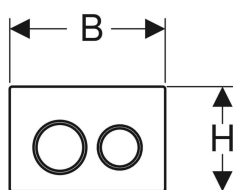

## Geberit Kappa21 Betätigungsplatte für 2-Mengen-Spülung

Beispielbild

### Eigenschaften

- Betätigung von oben oder von vorne

### Technische Daten

Betätigungskraft | < 20 N

- 2 Drückerstangen
- Befestigungsmaterial

Art.-Nr.	Farbe / Oberfläche	Werkstoff	B	H	T	VE1	VE2
115.240.KH.1	Platte und Tasten: hochglanz-verchromt Designringe: mattverchromt	Kunststoff	21.2 cm	14.2 cm	1 cm	1 St.	10 St.