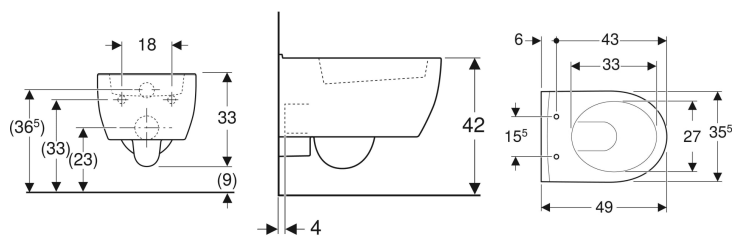

Geberit iCon Wand-WC Tiefspüler, verkürzte Ausladung, geschlossene Form

Beispielbild

Verwendungszwecke

- Für UP-Spülkästen
- Für Druckspüler
- Zum Einbau in kleinen Badezimmern und Gäste-WCs geeignet

Eigenschaften

- Wandhängend
- Tiefspül-WC
- Abgang horizontal

Lieferumfang

- Befestigungsmaterial

Zusätzlich zu bestellen

- WC-Sitz

- Einfache Befestigung mit Easy Fast Fixing (Typ EFF3)
- Mit Spülrand
- Typ 1, Vollmenge 6 / 5 l, nach EN 997
- Spült mit 4,5 l
- Geschlossene Form
- Verdeckte Befestigung

Technische Daten

Werkstoff | Sanitärkeramik

Art.-Nr.	Farbe / Oberfläche	B	H	T	VE1
204030000	weiß	35 cm	33 cm	49 cm	1 St.
204030600	weiß / KeraTect	35 cm	33 cm	49 cm	1 St.