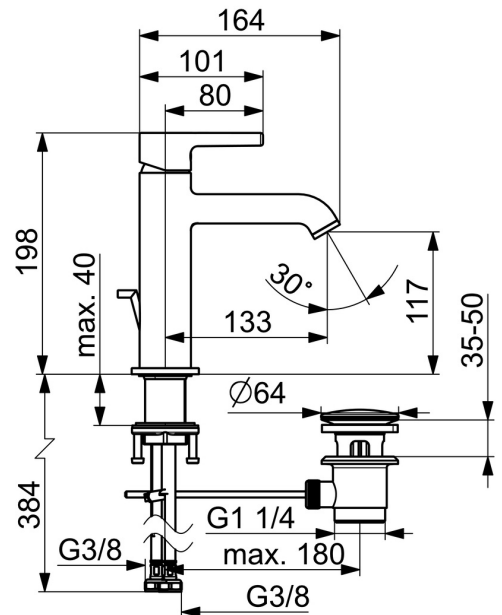

Hochwertige Qualität
 Schlankes Design
 Anti-Kalk-Luftspruder für einfache Reinigung
 Ablaufgarnitur mit Zugstange
 Niederdruck
 Hergestellt in Europa

Passt perfekt in jedes Badezimmer

- Waschtisch
- Einhebelmischer, Niederdruck, für offene Heißwasserbereiter
- Standmontage
- Chrom
- Feststehender Auslauf
- CASCADE® Strahlregler, Kristallklarer Laminarstrahl
- Einhandbedienhebel/Griff, Pinhebel, Hebel mit W+K-Kennzeichnung
- Ablaufgarnitur mit Zugstange
- Temperaturbegrenzer
- \varnothing 3.0 Steuerpatrone mit keramischen Dichtscheiben zur Wassermengen- und Temperatureinstellung
- Anschluss über flexible Druckschläuche
- Armaturenkörper aus entzinkungsbeständigem Messing (DZR)

Technische Daten

Technische Eigenschaften

Warmwasserversorgung	max. +70°C
Arbeitsdruck	0.5-5 bar
Anschlussgröße	G3/8
Ausladung	133 mm
Sicherungseinrichtung (EN1717)	AA
Werkstoff	Messing

Vorschriften

EN Standard	EN 817
Geräuschkategorie	I (ISO 3822)

Zulassungen und Deklarationen

Konformitätserklärung	DoC
-----------------------	------------

Ersatzteile

SP54381107

	Name	Art.-Nr.
01	Hebel	1014999V
02	Dekorkappe	1012105V
03	Abdeckkappe	1012132V
04	Spann-Mutter, M34x1.5	1012133V
05	Kartusche, 3.0	1014428V
06	Luftsprudler und Schlüssel, Cascade SLC TJ V	1017751V
07	Befestigungssatz	59913479