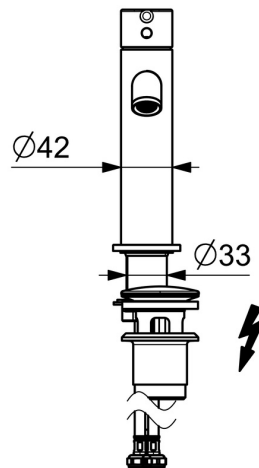

Hochwertige Qualität
 Schlankes Design
 Anti-Kalk-Luftspruder für einfache Reinigung
 Ablaufgarnitur mit Zugstange
 Niederdruck
 Hergestellt in Europa

Passt perfekt in jedes Badezimmer

- Waschtisch
- Einhebelmischer, Niederdruck, für offene Heißwasserbereiter
- Standmontage
- Chrom
- Feststehender Auslauf
- CASCADE® Strahlregler, Kristallklarer Laminarstrahl
- Einhandbedienhebel/Griff, Pinhebel, Hebel mit W+K-Kennzeichnung
- Ablaufgarnitur mit Zugstange
- Temperaturbegrenzer
- \varnothing 3.0 Steuerpatrone mit keramischen Dichtscheiben zur Wassermengen- und Temperatureinstellung
- Anschluss über flexible Druckschläuche
- Armaturenkörper aus entzinkungsbeständigem Messing (DZR)

Technische Daten

Technische Eigenschaften

Warmwasserversorgung	max. +70°C
Arbeitsdruck	0.5-5 bar
Anschlussgröße	G3/8
Ausladung	133 mm
Sicherungseinrichtung (EN1717)	AA
Werkstoff	Messing

Vorschriften

EN Standard	EN 817
Geräuschkategorie	I (ISO 3822)

Zulassungen und Deklarationen

Konformitätserklärung	DoC
-----------------------	------------

Ersatzteile

SP54381107

	Name	Art.-Nr.
01	Hebel	1014999V
02	Dekorkappe	1012105V
03	Abdeckkappe	1012132V
04	Spann-Mutter, M34x1.5	1012133V
05	Kartusche, 3.0	1014428V
06	Luftsprudler und Schlüssel, Cascade SLC TJ V	1017751V
07	Befestigungssatz	59913479