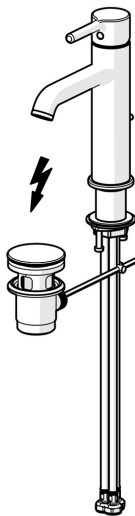

EAN: 4057304017445
static.hansa.com/54381107

Wenn großartiges Design zu einer eigenen Attraktion wird, wissen Sie, dass es Ihr Leben verändern wird. Dieser neue Klassiker erweckt nicht nur die Schönheit zum Leben, sondern bringt auch jedes moderne Bad auf ein neues Niveau. Schlankes Design und anmutige Formen machen diese Armatur zum Highlight in jedem Raum.

Hochwertige Qualität
 Schlankes Design
 Anti-Kalk-Luftspruder für einfache Reinigung
 Ablaufgarnitur mit Zugstange
 Niederdruck
 Hergestellt in Europa

Passt perfekt in jedes Badezimmer

- Waschtisch
- Einhebelmischer, Niederdruck, für offene Heißwasserbereiter
- Standmontage
- Chrom
- Feststehender Auslauf
- CASCADE® Strahlregler, Kristallklarer Laminarstrahl
- Einhandbedienhebel/Griff, Pinhebel, Hebel mit W+K-Kennzeichnung
- Ablaufgarnitur mit Zugstange
- Temperaturbegrenzer
- \varnothing 3.0 Steuerpatrone mit keramischen Dichtscheiben zur Wassermengen- und Temperatureinstellung
- Anschluss über flexible Druckschläuche
- Armaturenkörper aus entzinkungsbeständigem Messing (DZR)

Technische Daten

Technische Eigenschaften

Warmwasserversorgung	max. +70°C
Arbeitsdruck	0.5-5 bar
Anschlussgröße	G3/8
Ausladung	133 mm
Sicherungseinrichtung (EN1717)	AA
Werkstoff	Messing

Vorschriften

EN Standard	EN 817
Geräuschkategorie	I (ISO 3822)

Zulassungen und Deklarationen

Konformitätserklärung	DoC
-----------------------	------------

Ersatzteile

SP54381107

	Name	Art.-Nr.
01	Hebel	1014999V
02	Dekorkappe	1012105V
03	Abdeckkappe	1012132V
04	Spann-Mutter, M34x1.5	1012133V
05	Kartusche, 3.0	1014428V
06	Luftsprudler und Schlüssel, Cascade SLC TJ V	1017751V
07	Befestigungssatz	59913479