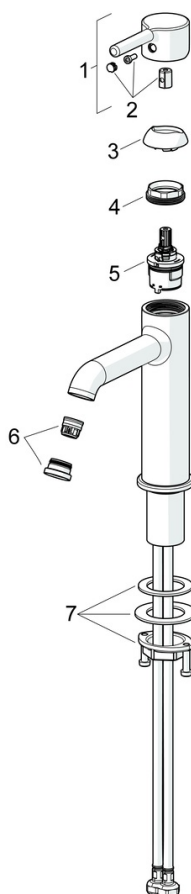

EAN: 4057304017445
static.hansa.com/54381107

Wenn großartiges Design zu einer eigenen Attraktion wird, wissen Sie, dass es Ihr Leben verändern wird. Dieser neue Klassiker erweckt nicht nur die Schönheit zum Leben, sondern bringt auch jedes moderne Bad auf ein neues Niveau. Schlankes Design und anmutige Formen machen diese Armatur zum Highlight in jedem Raum.

Hochwertige Qualität
 Schlankes Design
 Anti-Kalk-Luftspruder für einfache Reinigung
 Ablaufgarnitur mit Zugstange
 Niederdruck
 Hergestellt in Europa

Passt perfekt in jedes Badezimmer

- Waschtisch
- Einhebelmischer, Niederdruck, für offene Heißwasserbereiter
- Standmontage
- Chrom
- Feststehender Auslauf
- CASCADE® Strahlregler, Kristallklarer Laminarstrahl
- Einhandbedienhebel/Griff, Pinhebel, Hebel mit W+K-Kennzeichnung
- Ablaufgarnitur mit Zugstange
- Temperaturbegrenzer
- \varnothing 3.0 Steuerpatrone mit keramischen Dichtscheiben zur Wassermengen- und Temperatureinstellung
- Anschluss über flexible Druckschläuche
- Armaturenkörper aus entzinkungsbeständigem Messing (DZR)

Technische Daten

Technische Eigenschaften

Warmwasserversorgung	max. +70°C
Arbeitsdruck	0.5-5 bar
Anschlussgröße	G3/8
Ausladung	133 mm
Sicherungseinrichtung (EN1717)	AA
Werkstoff	Messing

Vorschriften

EN Standard	EN 817
Geräuschkategorie	I (ISO 3822)

Zulassungen und Deklarationen

Konformitätserklärung	DoC
-----------------------	------------

Ersatzteile

SP54381107

	Name	Art.-Nr.
01	Hebel	1014999V
02	Dekorkappe	1012105V
03	Abdeckkappe	1012132V
04	Spann-Mutter, M34x1.5	1012133V
05	Kartusche, 3.0	1014428V
06	Luftsprudler und Schlüssel, Cascade SLC TJ V	1017751V
07	Befestigungssatz	59913479