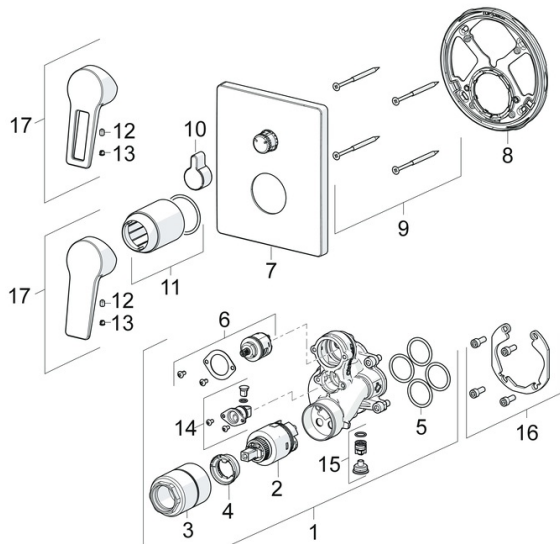

EAN: 4015474285590
static.hansa.com/89843083

- Wanne & Dusche
- Einhebelmischer, Fertigmontageset
- Wandmontage für Unterputz-Einbaukörper
- Chrom
- Hebel mit W+K-Kennzeichnung, Einhandbedienhebel/Griff
- Drehumsteller, druckunabhängig
- Temperaturbegrenzer, Heißwassersperre einstellbar (im Lieferumfang enthalten)
- mit Sicherungseinrichtung, Rückflussverhinderer, \varnothing 3.5 classic Steuerpatrone mit keramischen Dichtscheiben zur Wassermengen- und Temperatureinstellung
- Armaturenkörper aus entzinkungsbeständigem Messing (DZR)
- Rosette eckig, Befestigung der Funktionseinheit mit Schrauben, BLUECLICK: zur einfachen, schraubenlosen Rosettenbefestigung, BLUETUNE: Ausrichtung nach Einbau +/- 3,5°

Vorschriften

EN Standard **EN 817**

Zulassungen und Deklarationen

DVGW **DW-6506CS0196**
 Konformitätserklärung **DoC**

Ersatzteile

SP89843083

	Name	Art.-Nr.
01	Funktionseinheit, 3,5	59914298
02	Kartusche, 3,5 Classic	59913075
03	Schraubhülse, M38x1	59912115
04	Temperatur-Anschlagring	59912325
05	O-Ring, 23,47x2,62	59914304
06	Umstellung	59914183
07	Rosette, 185x150 mm	59914327
08	Befestigungsteil	59914307
09	Schraube, M4,5x80	59912890
10	Umstellknopf	59914324
11	Abdeckhülse	59912511
12	Schraube, M5x8, SW2,5	59904755
13	Dekorkappe Grau	59912112
14	Rohrbelüfter	59914335
15	Rückflussverhinderer	59914336
16	Einbausatz	59914186
17	Hebel	59913911
17	Hebel	59913910
N.I.	Verlängerungssatz, 15 mm	59914182
N.I.	Befestigungsschraube, M6x13	59914657
N.I.	Umsteller, automatisch, 120°	59914655
N.I.	Adapter, H/C reversed	59914184