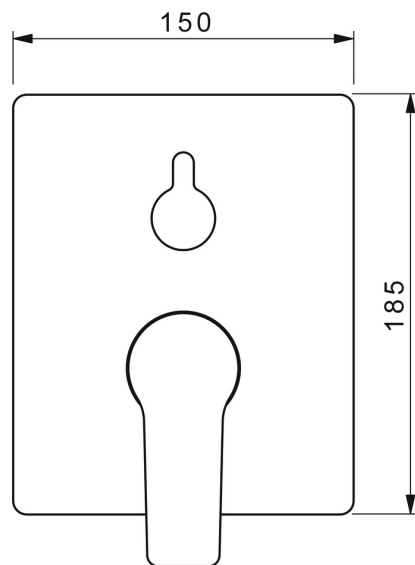

EAN: 4015474285590
static.hansa.com/89843083

- Wanne & Dusche
- Einhebelmischer, Fertigmontageset
- Wandmontage für Unterputz-Einbaukörper
- Chrom
- Hebel mit W+K-Kennzeichnung, Einhandbedienhebel/Griff
- Drehumsteller, druckunabhängig
- Temperaturbegrenzer, Heißwassersperre einstellbar (im Lieferumfang enthalten)
- mit Sicherungseinrichtung, Rückflussverhinderer, \varnothing 3.5 classic Steuerpatrone mit keramischen Dichtscheiben zur Wassermengen- und Temperatureinstellung
- Armaturenkörper aus entzinkungsbeständigem Messing (DZR)
- Rosette eckig, Befestigung der Funktionseinheit mit Schrauben, BLUECLICK: zur einfachen, schraubenlosen Rosettenbefestigung, BLUETUNE: Ausrichtung nach Einbau +/- 3,5°

Technische Daten

Durchflusseigenschaften

Durchfluss bei 3 bar **21.0 / 21.0 l/min**

Technische Eigenschaften

Warmwasserversorgung **max. +80°C**
 Arbeitsdruck **0.5-10 bar**
 Sicherungseinrichtung (EN1717) **HD**

Vorschriften

EN Standard **EN 817**

Zulassungen und Deklarationen

DVGW **DW-6506CS0196**
 Konformitätserklärung **DoC**

Ersatzteile

SP89843083

	Name	Art.-Nr.
01	Funktionseinheit, 3,5	59914298
02	Kartusche, 3,5 Classic	59913075
03	Schraubhülse, M38x1	59912115
04	Temperatur-Anschlagring	59912325
05	O-Ring, 23,47x2,62	59914304
06	Umstellung	59914183
07	Rosette, 185x150 mm	59914327
08	Befestigungsteil	59914307
09	Schraube, M4,5x80	59912890
10	Umstellknopf	59914324
11	Abdeckhülse	59912511
12	Schraube, M5x8, SW2,5	59904755
13	Dekorkappe Grau	59912112
14	Rohrbelüfter	59914335
15	Rückflussverhinderer	59914336
16	Einbausatz	59914186
17	Hebel	59913911
17	Hebel	59913910
N.I.	Verlängerungssatz, 15 mm	59914182
N.I.	Befestigungsschraube, M6x13	59914657
N.I.	Umsteller, automatisch, 120°	59914655
N.I.	Adapter, H/C reversed	59914184