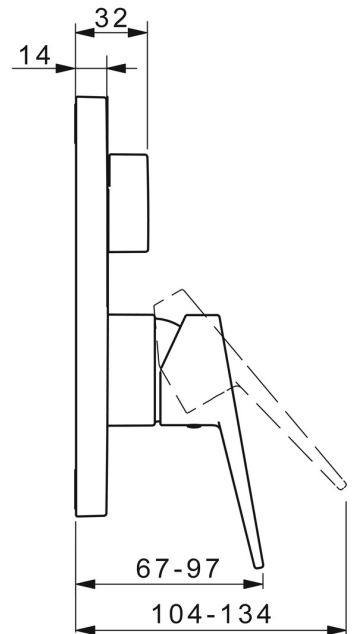

EAN: 4015474285590
static.hansa.com/89843083

- Wanne & Dusche
- Einhebelmischer, Fertigmontageset
- Wandmontage für Unterputz-Einbaukörper
- Chrom
- Hebel mit W+K-Kennzeichnung, Einhandbedienhebel/Griff
- Drehumsteller, druckunabhängig
- Temperaturbegrenzer, Heißwassersperre einstellbar (im Lieferumfang enthalten)
- mit Sicherungseinrichtung, Rückflussverhinderer, \varnothing 3.5 classic Steuerpatrone mit keramischen Dichtscheiben zur Wassermengen- und Temperatureinstellung
- Armaturenkörper aus entzinkungsbeständigem Messing (DZR)
- Rosette eckig, Befestigung der Funktionseinheit mit Schrauben, BLUECLICK: zur einfachen, schraubenlosen Rosettenbefestigung, BLUETUNE: Ausrichtung nach Einbau +/- 3,5°

Technische Daten

Durchflusseigenschaften

Durchfluss bei 3 bar **21.0 / 21.0 l/min**

Technische Eigenschaften

Warmwasserversorgung **max. +80°C**
 Arbeitsdruck **0.5-10 bar**
 Sicherungseinrichtung (EN1717) **HD**

Vorschriften

EN Standard **EN 817**

Zulassungen und Deklarationen

DVGW **DW-6506CS0196**
 Konformitätserklärung **DoC**

Ersatzteile

SP89843083

	Name	Art.-Nr.
01	Funktionseinheit, 3,5	59914298
02	Kartusche, 3,5 Classic	59913075
03	Schraubhülse, M38x1	59912115
04	Temperatur-Anschlagring	59912325
05	O-Ring, 23,47x2,62	59914304
06	Umstellung	59914183
07	Rosette, 185x150 mm	59914327
08	Befestigungsteil	59914307
09	Schraube, M4,5x80	59912890
10	Umstellknopf	59914324
11	Abdeckhülse	59912511
12	Schraube, M5x8, SW2,5	59904755
13	Dekorkappe Grau	59912112
14	Rohrbelüfter	59914335
15	Rückflussverhinderer	59914336
16	Einbausatz	59914186
17	Hebel	59913911
17	Hebel	59913910
N.I.	Verlängerungssatz, 15 mm	59914182
N.I.	Befestigungsschraube, M6x13	59914657
N.I.	Umsteller, automatisch, 120°	59914655
N.I.	Adapter, H/C reversed	59914184