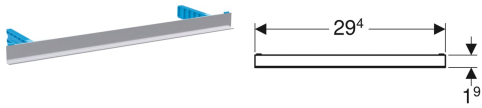

Geberit Fertigbauset für Wandablauf, befliesbar, rahmenlos

Beispielbild

Verwendungszwecke

- Für Geberit Wandabläufe
- Zum Belegen mit einer Fliese ohne Fugen

Eigenschaften

- Für Reinigung herausnehmbar
- Für Fliesenaufbauten an Wand von 2–35 mm geeignet

Lieferumfang

- Fliesenträger
- Kammeinsatz
- Innensechskantschlüssel

Art.-Nr.	L	H	VE1	VE2
154.338.00.1	29.4 cm	1.9 cm	1 St.	10 St.