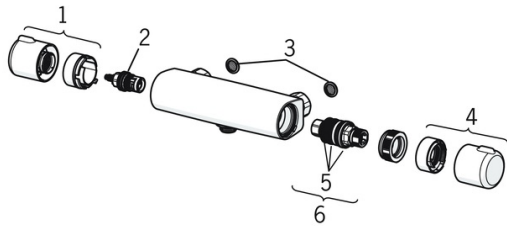

EAN: 4057304010170
static.hansa.com/46530090

- Badezimmer
- Chrom
- Temperaturbegrenzer, Heißwassersperre einstellbar (im Lieferumfang enthalten)
- ø 3.5 classic Steuerpatrone mit keramischen Dichtscheiben zur Wassermengen- und Temperatureinstellung

Technische Daten

Technische Eigenschaften

DN-Größe (Nennmaß)	DN15
Arbeitsdruck	0.5-10 bar

Vorschriften

EN Standard	EN 817
-------------	---------------

Zulassungen und Deklarationen

KIWA	K6116/08
DVGW	NW-6506BP0361
ABP	PA-IX 38490/IB
Konformitätserklärung	DoC

Ersatzteile

SP58150171

	Name	Art.-Nr.
1	Absperrgriff	59914395
2	Oberteil, G1/2	59914111
3	Schmutzfilter, G3/4	59911076
4	Temperatur-Wählgriff	59914396
5	O-Ringsatz	59914113
6	Thermostatkartusche, 3.4	59914114
N.I.	Gegenmutter, M36x1.5, SW38	59914319
N.I.	S-Anschluss, G3/4xG1/2	59904793
N.I.	Kombinator	59914472

SP51402293

	Name	Art.-Nr.
01	Hebel	59914417
01	Langer Hebel	59914633
02	Abdeckkappe, 33x3 mm	59912504
03	Temperatur-Anschlagring	59912325
04	Spann-Mutter, M40x1	1003409V
05	Kartusche, 3.5 Classic	59913075
06	Luftsprudler, M24x1 A, low pressure	59902692
06	Luftsprudler, M24x1, 6 l/min	59913727
07	Befestigungsschraube, M8x1, L=140	59912474
08	Befestigungssatz	59910749
N.I.	Ablaufgarnitur	59904620
N.I.	Anschlußschlauch, L=430, G3/8-M10x1	59912515
N.I.	Zugstange mit Knopf	59914464
N.I.	Ablaufgarnitur, (2019-)	59914764