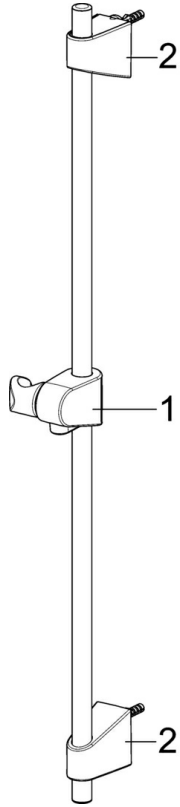

EAN: 4057304010170
static.hansa.com/46530090

- Badezimmer
- Chrom
- Temperaturbegrenzer, Heißwassersperre einstellbar (im Lieferumfang enthalten)
- ø 3.5 classic Steuerpatrone mit keramischen Dichtscheiben zur Wassermengen- und Temperatureinstellung

Technische Daten

Technische Eigenschaften

DN-Größe (Nennmaß)	DN15
Arbeitsdruck	0.5-10 bar

Vorschriften

EN Standard	EN 817
-------------	---------------

Zulassungen und Deklarationen

KIWA	K6116/08
DVGW	NW-6506BP0361
ABP	PA-IX 38490/IB
Konformitätserklärung	DoC

Ersatzteile

SP58150171

	Name	Art.-Nr.
1	Absperrgriff	59914395
2	Oberteil, G1/2	59914111
3	Schmutzfilter, G3/4	59911076
4	Temperatur-Wählgriff	59914396
5	O-Ringsatz	59914113
6	Thermostatkartusche, 3.4	59914114
N.I.	Gegenmutter, M36x1.5, SW38	59914319
N.I.	S-Anschluss, G3/4xG1/2	59904793
N.I.	Kombinator	59914472

SP51402293

	Name	Art.-Nr.
01	Hebel	59914417
01	Langer Hebel	59914633
02	Abdeckkappe, 33x3 mm	59912504
03	Temperatur-Anschlagring	59912325
04	Spann-Mutter, M40x1	1003409V
05	Kartusche, 3.5 Classic	59913075
06	Luftsprudler, M24x1 A, low pressure	59902692
06	Luftsprudler, M24x1, 6 l/min	59913727
07	Befestigungsschraube, M8x1, L=140	59912474
08	Befestigungssatz	59910749
N.I.	Ablaufgarnitur	59904620
N.I.	Anschlußschlauch, L=430, G3/8-M10x1	59912515
N.I.	Zugstange mit Knopf	59914464
N.I.	Ablaufgarnitur, (2019-)	59914764