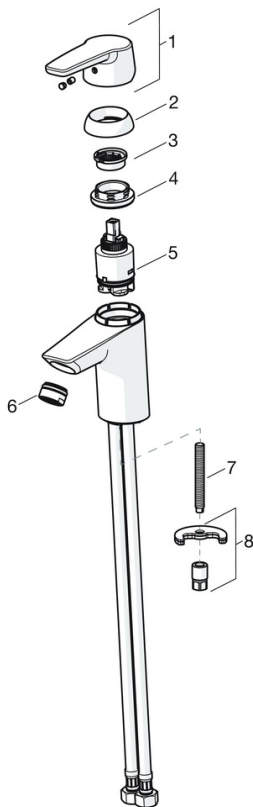

EAN: 4057304010170
static.hansa.com/46530090

- Badezimmer
- Chrom
- Temperaturbegrenzer, Heißwassersperre einstellbar (im Lieferumfang enthalten)
- ø 3.5 classic Steuerpatrone mit keramischen Dichtscheiben zur Wassermengen- und Temperatureinstellung

Technische Daten

Technische Eigenschaften

DN-Größe (Nennmaß)	DN15
Arbeitsdruck	0.5-10 bar

Vorschriften

EN Standard	EN 817
-------------	---------------

Zulassungen und Deklarationen

KIWA	K6116/08
DVGW	NW-6506BP0361
ABP	PA-IX 38490/IB
Konformitätserklärung	DoC

Ersatzteile

SP58150171

	Name	Art.-Nr.
1	Absperrgriff	59914395
2	Oberteil, G1/2	59914111
3	Schmutzfilter, G3/4	59911076
4	Temperatur-Wählgriff	59914396
5	O-Ringsatz	59914113
6	Thermostatkartusche, 3.4	59914114
N.I.	Gegenmutter, M36x1.5, SW38	59914319
N.I.	S-Anschluss, G3/4xG1/2	59904793
N.I.	Kombinator	59914472

SP51402293

	Name	Art.-Nr.
01	Hebel	59914417
01	Langer Hebel	59914633
02	Abdeckkappe, 33x3 mm	59912504
03	Temperatur-Anschlagring	59912325
04	Spann-Mutter, M40x1	1003409V
05	Kartusche, 3.5 Classic	59913075
06	Luftsprudler, M24x1 A, low pressure	59902692
06	Luftsprudler, M24x1, 6 l/min	59913727
07	Befestigungsschraube, M8x1, L=140	59912474
08	Befestigungssatz	59910749
N.I.	Ablaufgarnitur	59904620
N.I.	Anschlußschlauch, L=430, G3/8-M10x1	59912515
N.I.	Zugstange mit Knopf	59914464
N.I.	Ablaufgarnitur, (2019-)	59914764