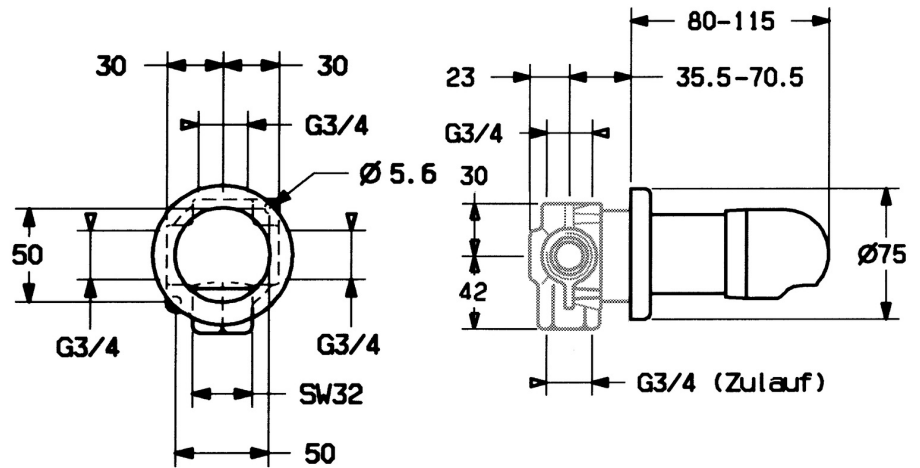

EAN: 4015474676862
static.hansa.com/02879135

- Zubehör
- Fertigmontageset
- Wandmontage für Unterputz-Einbaukörper
- Chrom
- Rosette rund

Technische Daten

Ersatzteile

SP02879135

	Name	Art.-Nr.
1	Griff Ausgelaufen	59910182
1.1	Schraube, M6x16, SW2.5	59911727
1.2	Blindstopfen	59911840
1.4	O-Ring, d 6x1	59912136
1.5	Adapter Weiss	59910235
2	Abdeckkappe	59911728
3	Rosette	59911737
3.4	Dichtungskit Ausgelaufen	59911744
N.I.	Verlängerungssatz, 70.5-105.5 mm	59911653