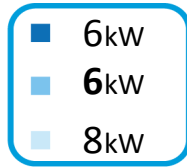

ENERG Y IJA
енергия · ενέργεια IE IA

DAIKIN EHY2KOMB28AA / EJHA04AAV3

A++

A

2019

811/2013