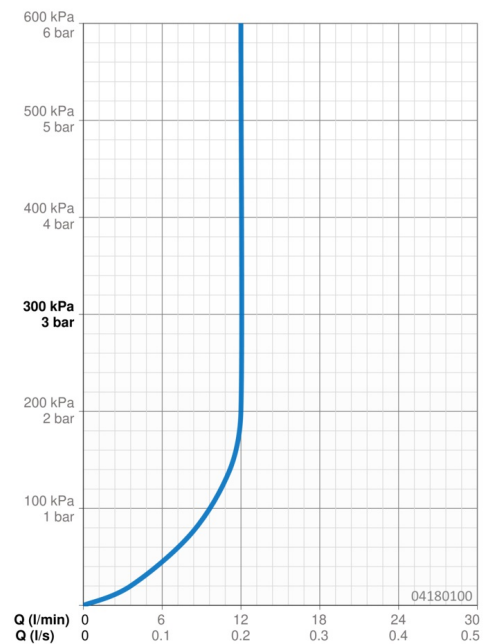

Zulassungen und Deklarationen

Konformitätserklärung **DoC**