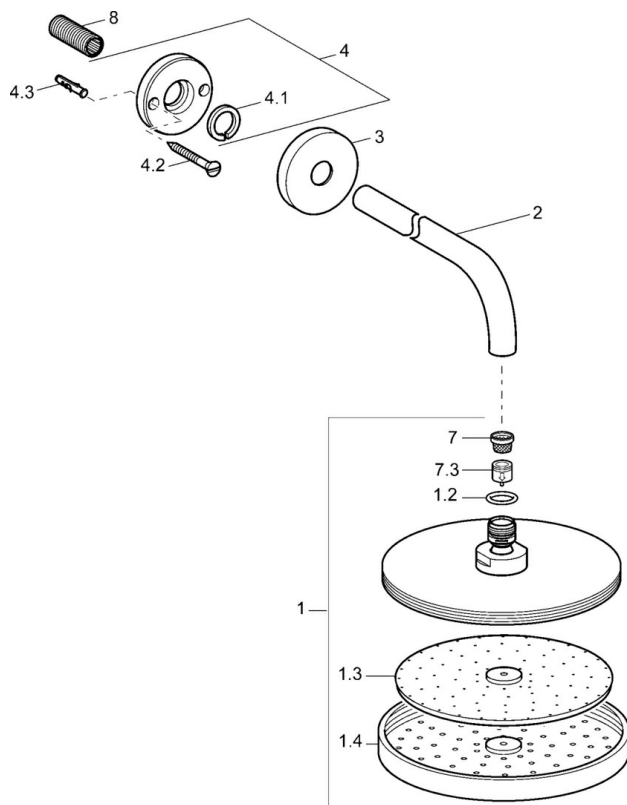

EAN: 4015474061521
static.hansa.com/04180100

- Dusche
- Zubehör
- Wandmontage
- Chrom
- Kopfbrause, Eco-Durchfluss, Schwenkbare Kugelgelenk, Anti-Kalk-Technik
- Regenstrahl - Gleichmäßiger und starker Wasserstrahl
- Verstärkte Ausführung
- Rosette rund
- 1-strahlig

Technische Daten

Durchflusseigenschaften

Durchfluss bei 3 bar (mit Durchflussregler) **12.0 l/min**

Technische Eigenschaften

DN-Größe (Nennmaß) **DN15**
 Warmwasserversorgung **max. +65°C**
 Arbeitsdruck **0.5-10 bar**
 Anschlussgröße **G1/2**
 Ausladung **400 mm**

Zulassungen und Deklarationen

Konformitätserklärung **DoC**

Ersatzteile

SP04180100

	Name	Art.-Nr.
1	Kopfbrause, d 220 mm	59912432
1.2	O-Ring, 20x2	59912435
1.3	Düsenplatte, (-2013)	59912908
2	Brausearm ohne Kopfbrause, G1/2xM24x1, (-2013)	59912389
3	Rosette, d 84 mm	59912430
4	Haltering Ausgelaufen	59912431
4.1	Klemmring, d 26 mm Ausgelaufen	59912433
7	Sieb	59906859
7.3	Durchflussbegrenzer	59912777
8	Gewindenippel, G1/2, AF12	59912144
N.I.	Brausearm ohne Kopfbrause, G1/2xG1/2	59913872
N.I.	Anschlussnippel, G1/2, M24x1	59913137