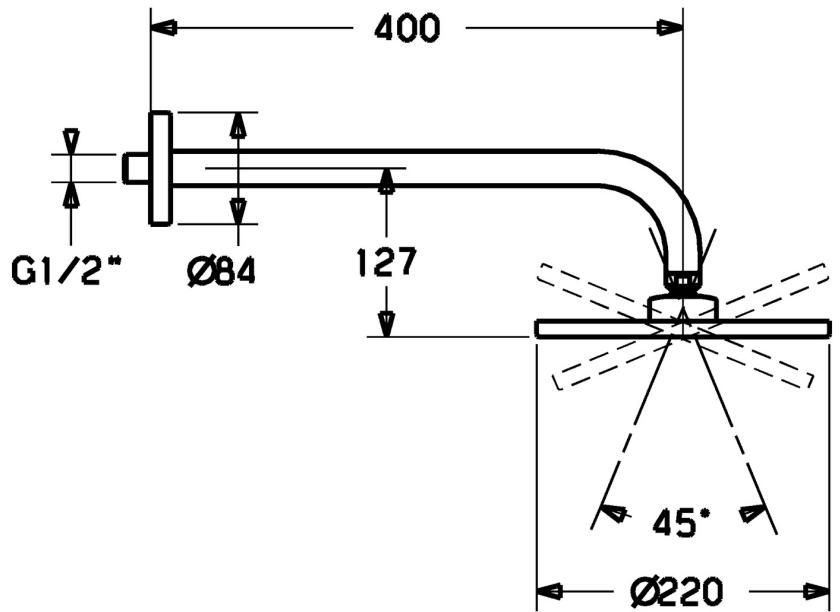

EAN: 4015474061521
static.hansa.com/04180100

- Dusche
- Zubehör
- Wandmontage
- Chrom
- Kopfbrause, Eco-Durchfluss, Schwenkbare Kugelgelenk, Anti-Kalk-Technik
- Regenstrahl - Gleichmäßiger und starker Wasserstrahl
- Verstärkte Ausführung
- Rosette rund
- 1-strahlig

Technische Daten

Durchflusseigenschaften

Durchfluss bei 3 bar (mit Durchflussregler) **12.0 l/min**

Technische Eigenschaften

DN-Größe (Nennmaß) **DN15**
 Warmwasserversorgung **max. +65°C**
 Arbeitsdruck **0.5-10 bar**
 Anschlussgröße **G1/2**
 Ausladung **400 mm**

Zulassungen und Deklarationen

Konformitätserklärung **DoC**

Ersatzteile

SP04180100

	Name	Art.-Nr.
1	Kopfbrause, d 220 mm	59912432
1.2	O-Ring, 20x2	59912435
1.3	Düsenplatte, (-2013)	59912908
2	Brausearm ohne Kopfbrause, G1/2xM24x1, (-2013)	59912389
3	Rosette, d 84 mm	59912430
4	Haltering Ausgelaufen	59912431
4.1	Klemmring, d 26 mm Ausgelaufen	59912433
7	Sieb	59906859
7.3	Durchflussbegrenzer	59912777
8	Gewindenippel, G1/2, AF12	59912144
N.I.	Brausearm ohne Kopfbrause, G1/2xG1/2	59913872
N.I.	Anschlussnippel, G1/2, M24x1	59913137