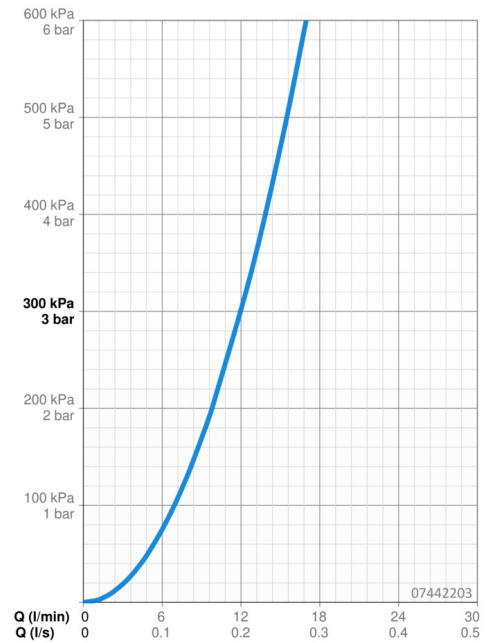

Technische Daten

Durchflusseigenschaften

Durchfluss bei 3 bar **12.0 l/min**

Technische Eigenschaften

DN-Größe (Nennmaß) **DN15**
Warmwasserversorgung **max. +70°C**
Arbeitsdruck **1-10 bar**
Anschlussgröße **G3/8**
Ausladung **181 mm**
Sicherungseinrichtung (EN1717) **AA**
Werkstoff **Messing**

Vorschriften

EN Standard **EN 817**

Zulassungen und Deklarationen

Konformitätserklärung **DoC**