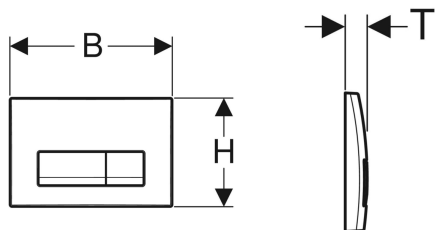

Geberit Delta50 Betätigungsplatte für 2-Mengen-Spülung

Beispielbild

Verwendungszwecke

- Zur Spülauslösung bei Delta UP-Spülkästen

Eigenschaften

- Betätigung von vorne

Lieferumfang

- Befestigungsrahmen
- 2 Drückerstangen

Technische Daten

Betätigungskraft

| < 20 N

- Befestigungsmaterial

Art.-Nr.	Farbe / Oberfläche	Werkstoff	B	H	T	VE1	VE2	VE3
115.105.11.5	weiß	Kunststoff	24.6 cm	16.4 cm	2.3 cm	1 St.	10 St.	180 St.

Zubehör

- Geberit Verlängerungsset für Delta und Twinline UP-Spülkästen