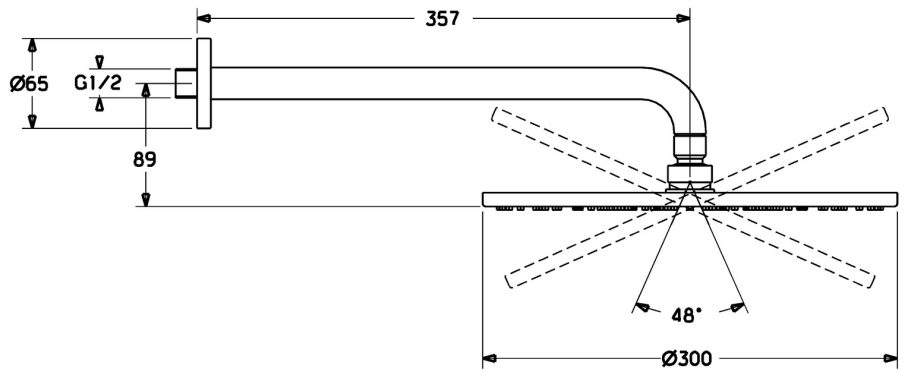

EAN: 4015474252844
static.hansa.com/44260300

- Dusche
- Zubehör
- Wandmontage
- Chrom
- Kopfbrause, Eco-Durchfluss, Schwenkbare Kugelgelenk, Anti-Kalk-Technik
- Regenstrahl - Gleichmäßiger und starker Wasserstrahl
- 1-strahlig

Technische Daten

Durchflusseigenschaften

Durchfluss bei 3 bar (mit Durchflussregler) **12.0 l/min**

Technische Eigenschaften

DN-Größe (Nennmaß) **DN15**
 Warmwasserversorgung **max. +65°C**
 Arbeitsdruck **0.5-10 bar**
 Anschlussgröße **G1/2**
 Ausladung **357 mm**
 Werkstoff **Messing**