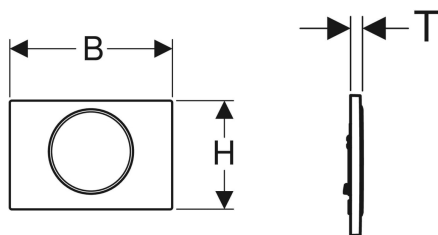

Geberit Sigma10 Betätigungsplatte für Spül-Stopp-Spülung

Beispielbild

Verwendungszwecke

- Zur Spülauslösung bei Sigma UP-Spülkästen

Eigenschaften

- Betätigung von vorne

Lieferumfang

- Befestigungsrahmen
- 2 Distanzbolzen

- Drückerstangen schallgedämmt, werkzeuglose Schnelleinstellung

Technische Daten

Betätigungskraft | < 20 N

- Drückerstange
- Unterbrechungshebel

Art.-Nr.	Farbe / Oberfläche	Werkstoff	B	H	T	VE1	VE2	VE3
115.758.14.5	Platte und Taste: schwarz matt lackiert, easy-to-clean-beschichtet Designring: poliert	Edelstahl	24.6 cm	16.4 cm	1.4 cm	1 St.		