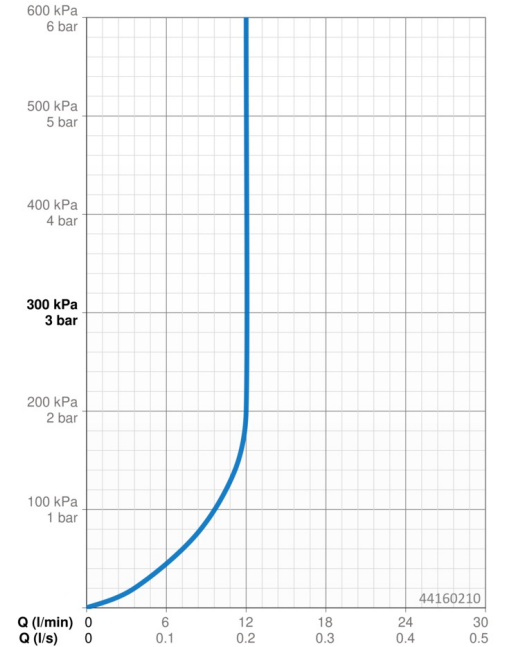

Technische Daten

Durchflusseigenschaften

Durchfluss bei 3 bar (mit Durchflussregler) **12.0 l/min**

Technische Eigenschaften

Warmwasserversorgung **max. +65°C**
Arbeitsdruck **0,5-5 bar**
Werkstoff **Messing/Verbundwerkstoff**

Vorschriften

EN Standard **EN1112**
Geräuschklasse **I (ISO 3822)**

Zulassungen und Deklarationen

Konformitätserklärung **DoC**
EPD **S-P-06395**

Nachhaltigkeit

EPD module A1 (kg CO2 eq.) **4,85**
EPD module A2 (kg CO2 eq.) **0,24**
EPD module A3 (kg CO2 eq.) **0,56**
EPD module A1-A3 (kg CO2 eq.) **5,66**
EPD module A4 (kg CO2 eq.) **0,24**
EPD module B7 (kg CO2 eq.) **2110,00**
EPD module C2 (kg CO2 eq.) **0,01**
EPD module C3 (kg CO2 eq.) **0,00**
EPD module C4 (kg CO2 eq.) **1,51**
EPD module D (kg CO2 eq.) **-0,63**