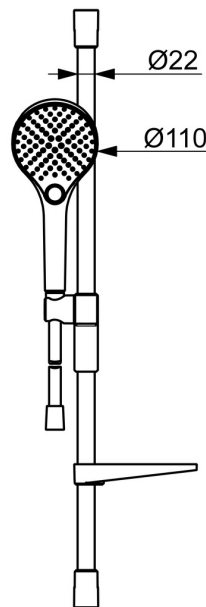

EAN: 4057304013041
static.hansa.com/44160210

Elegante Handbrause, die in jedes Badezimmer passt.

Unsere 3-Strahl-Handbrause ist einfach zu bedienen und verfügt über einen schön gestalteten Druckknopf, mit dem sich die Wasserstrahlen leicht wechseln lassen.

Der Schieber der Handbrause ist so konzipiert, dass er sich mit nur einer Hand leicht greifen und in der Höhe verstellen lässt.

Einfach, schlicht und elegant für jedes Badezimmer.

- Dusche
- Wandmontage
- Chrom
- Handbrause, Brausestange, Variable Montagemöglichkeit, Verstellbare Brausestangehalterung, Seifenschale, Anti-Kalk-Technik, Brauseschlauch (1750 mm), Twist guard, Verdreherschutz für Brauseschlauch
- Normal - Gleichmäßiger und weicher Wasserstrahl, Massage - Starker Wasserstrahl durch drehbare Sprühdüsen, Regenstrahl - Gleichmäßiger und starker Wasserstrahl
- Kürzbar, Schlauchdurchführung, drehbar
- 3-strahlig

Technische Daten

Durchflusseigenschaften

Durchfluss bei 3 bar (mit Durchflussregler) **12.0 l/min**

Technische Eigenschaften

Warmwasserversorgung **max. +65°C**
 Arbeitsdruck **0,5-5 bar**
 Werkstoff **Messing/Verbundwerkstoff**