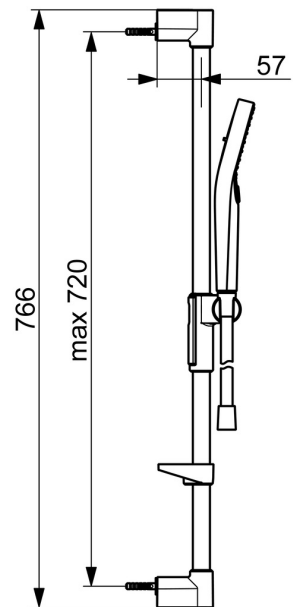

EAN: 4057304013041
static.hansa.com/44160210

Elegante Handbrause, die in jedes Badezimmer passt.

Unsere 3-Strahl-Handbrause ist einfach zu bedienen und verfügt über einen schön gestalteten Druckknopf, mit dem sich die Wasserstrahlen leicht wechseln lassen.

Der Schieber der Handbrause ist so konzipiert, dass er sich mit nur einer Hand leicht greifen und in der Höhe verstellen lässt.

Einfach, schlicht und elegant für jedes Badezimmer.

- Dusche
- Wandmontage
- Chrom
- Handbrause, Brausestange, Variable Montagemöglichkeit, Verstellbare Brausestangehalterung, Seifenschale, Anti-Kalk-Technik, Brauseschlauch (1750 mm), Twist guard, Verdreherschutz für Brauseschlauch
- Normal - Gleichmäßiger und weicher Wasserstrahl, Massage - Starker Wasserstrahl durch drehbare Sprühdüsen, Regenstrahl - Gleichmäßiger und starker Wasserstrahl
- Kürzbar, Schlauchdurchführung, drehbar
- 3-strahlig

Technische Daten

Durchflusseigenschaften

Durchfluss bei 3 bar (mit Durchflussregler) **12.0 l/min**

Technische Eigenschaften

Warmwasserversorgung **max. +65°C**
 Arbeitsdruck **0,5-5 bar**
 Werkstoff **Messing/Verbundwerkstoff**