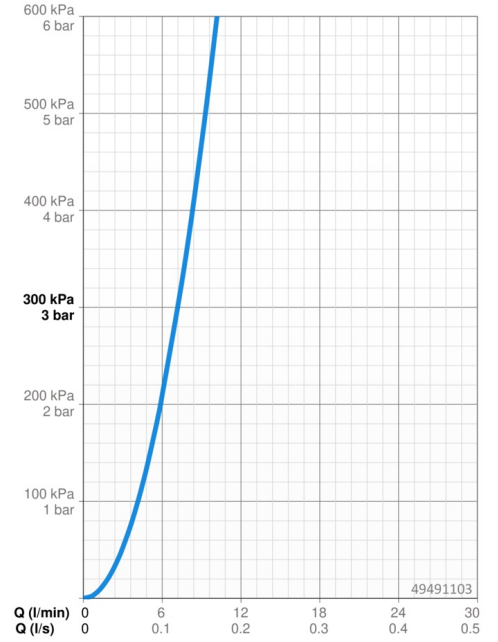

Technische Daten

Durchflusseigenschaften

Durchfluss bei 3 bar **7.2 l/min**

Technische Eigenschaften

DN-Größe (Nennmaß) **DN15**
Warmwasserversorgung **max. +80°C**
Arbeitsdruck **0.5-5 bar**
Anschlussgröße **G3/8**
Ausladung **210 mm**
Sicherungseinrichtung (EN1717) **AA**
Werkstoff **Messing**

Vorschriften

EN Standard **EN 817**
Geräuschklasse **I (ISO 3822)**

Zulassungen und Deklarationen

Konformitätserklärung **DoC**

Ersatzteile