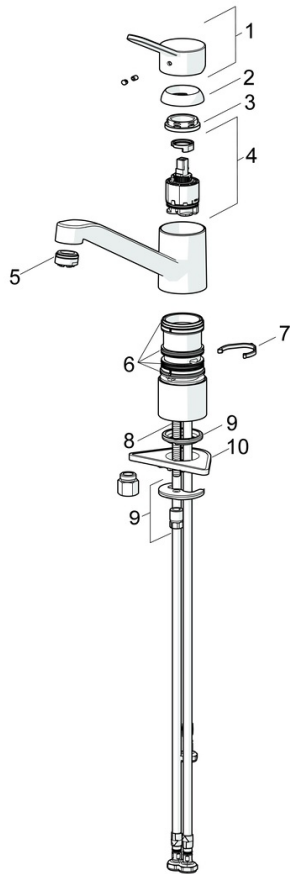

EAN: 4015474268289
static.hansa.com/49491103

- Küche
- Einhebelmischer, Niederdruck, für offene Heißwasserbereiter
- Standmontage
- Chrom
- Schwenkbarer Auslauf
- Kristallklarer Laminarstrahl, CASCADE® Strahlregler
- Hebel mit W+K-Kennzeichnung, Einhandbedienhebel/Griff
- Temperaturbegrenzer, Heißwassersperre einstellbar (im Lieferumfang enthalten)
- ϕ 3.5 classic Steuerpatrone mit keramischen Dichtscheiben zur Wassermengen- und Temperatureinstellung
- Anschluss über flexible Druckschläuche
- Armaturenkörper aus entzinkungsbeständigem Messing (DZR), Rapid-Montagesystem

SP49491103(2020)

	Name	Art.-Nr.
01	Hebel	59913972
02	Abdeckkappe, 33x3 mm	59912504
03	Spann-Mutter, M37x1, SW30	1005680V
04	Kartusche, 3,5 Classic	59913075
05	Luftsprudler, M24x1 A, low pressure	59902692
06	Dichtungskit	1001264V
07	Begrenzer für Schwenkauslauf, 120°	59914489
08	Befestigungsschraube, M8x1, L=140	59912474
09	Befestigungssatz	59910749
10	PVC-Befestigungsplatte	59910008