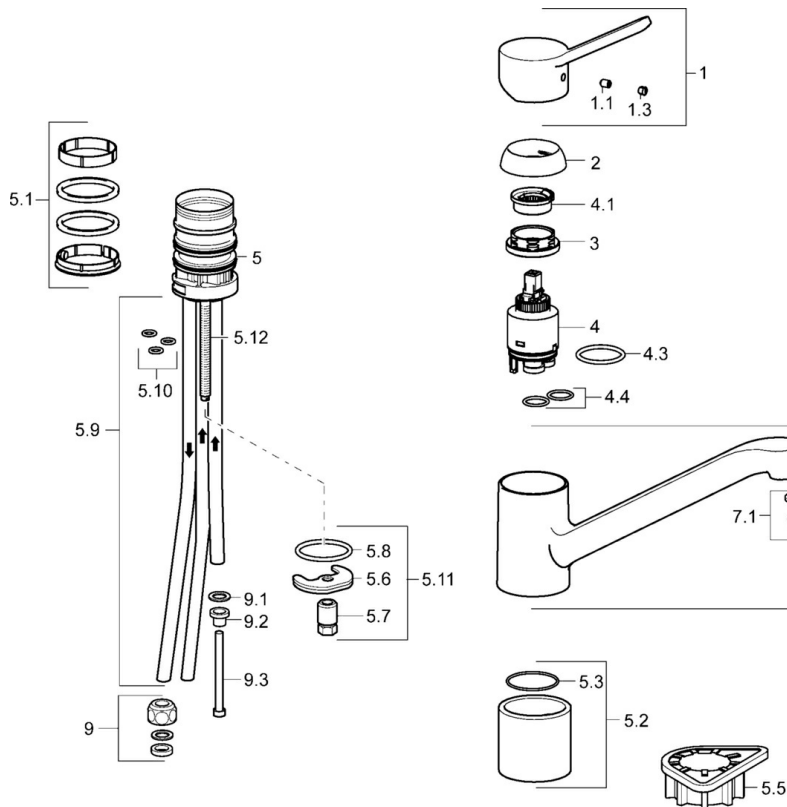

Vorschriften

EN Standard **EN 817**
 Geräuschklasse **I (ISO 3822)**

Zulassungen und Deklarationen

Konformitätserklärung **DoC**

Ersatzteile

SP49491103

	Name	Art.-Nr.
1	Hebel	59913972
1.1	Schraube, M5x8, SW2.5	59904755
1.3	Dekorkappe Grau	59912112
2	Abdeckkappe, 33x3 mm	59912504
3	Spann-Mutter, M37x1, AF30 Ausgelaufen	59912111
4	Kartusche, 3,5 Eco	59912324
4	Kartusche, 3,5 Classic	59913075
4.1	Temperatur-Anschlagring	59912325
4.3	O-Ring, d 28.24x2.62 Ausgelaufen	59912590
4.4	O-Ring, d 10.10x1.60 Ausgelaufen	59905072
5.1	Dichtungskit	1001264V
5.1	Dichtungskit Ausgelaufen	59913968
5.2	Socket erhöht	59913973
5.3	O-Ring, d 34x1.5	59913975
5.5	PVC-Befestigungsplatte	59910008
5.6	Befestigungsplatte	59904765
5.7	Schraube, M8x1, SW13	59904766
5.8	O-Ring, d 36.09x d 3.53	59913396
5.9	Rohr, M8x1, L=560	59912806
5.10	O-Ring, 6x1.4	59913266
5.11	Befestigungsatz	59910749
5.12	Befestigungsschraube, M8x1, L=140	59912474
6	Auslauf	59913971
7	Luftsprudler, M24x1 A, low pressure	59902692
7.1	Luftsprudler, M22/24, ND	59901553
9	Überwurfmutter	59904969
9.1	Dichtungskit, 14.9x8.5x1	59902352
9.2	Dichtungskit, 10x8	59902272
9.3	Schlauch	59902151
N.I.	Schlüssel, SW30/34	59912108
N.I.	Dichtungsset Ausgelaufen	59914043

SP49491103(2020)

	Name	Art.-Nr.
01	Hebel	59913972
02	Abdeckkappe, 33x3 mm	59912504
03	Spann-Mutter, M37x1, SW30	1005680V
04	Kartusche, 3,5 Classic	59913075
05	Luftsprudler, M24x1 A, low pressure	59902692
06	Dichtungskit	1001264V
07	Begrenzer für Schwenkauslauf, 120°	59914489
08	Befestigungsschraube, M8x1, L=140	59912474
09	Befestigungssatz	59910749
10	PVC-Befestigungsplatte	59910008