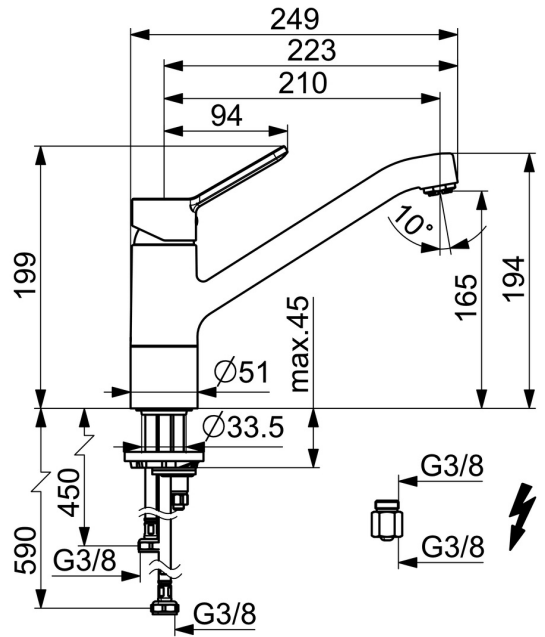

EAN: 4015474268289
static.hansa.com/49491103

- Küche
- Einhebelmischer, Niederdruck, für offene Heißwasserbereiter
- Standmontage
- Chrom
- Schwenkbarer Auslauf
- Kristallklarer Laminarstrahl, CASCADE® Strahlregler
- Hebel mit W+K-Kennzeichnung, Einhandbedienhebel/Griff
- Temperaturbegrenzer, Heißwassersperre einstellbar (im Lieferumfang enthalten)
- ϕ 3.5 classic Steuerpatrone mit keramischen Dichtscheiben zur Wassermengen- und Temperatureinstellung
- Anschluss über flexible Druckschläuche
- Armaturenkörper aus entzinkungsbeständigem Messing (DZR), Rapid-Montagesystem

Technische Daten

Durchflusseigenschaften

Durchfluss bei 3 bar **7.2 l/min**

Technische Eigenschaften

DN-Größe (Nennmaß) **DN15**
 Warmwasserversorgung **max. +80°C**
 Arbeitsdruck **0.5-5 bar**
 Anschlussgröße **G3/8**
 Ausladung **210 mm**
 Sicherungseinrichtung (EN1717) **AA**
 Werkstoff **Messing**

SP49491103(2020)

	Name	Art.-Nr.
01	Hebel	59913972
02	Abdeckkappe, 33x3 mm	59912504
03	Spann-Mutter, M37x1, SW30	1005680V
04	Kartusche, 3,5 Classic	59913075
05	Luftsprudler, M24x1 A, low pressure	59902692
06	Dichtungskit	1001264V
07	Begrenzer für Schwenkauslauf, 120°	59914489
08	Befestigungsschraube, M8x1, L=140	59912474
09	Befestigungssatz	59910749
10	PVC-Befestigungsplatte	59910008