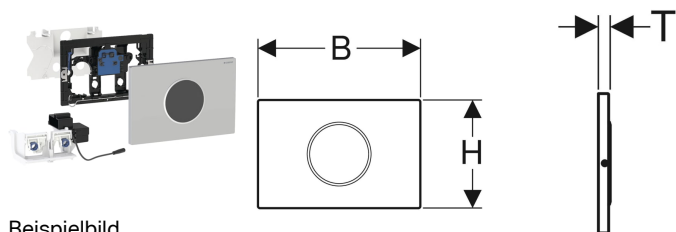

Geberit WC-Steuerung mit elektronischer Spülauslösung, Netzbetrieb, für Sigma UP-Spülkasten 12 cm, 2-Mengen-Spülung, mit Sigma10 Betätigungsplatte automatisch / berührungslos

Beispielbild

Verwendungszwecke

- Zur berührungslosen Spülauslösung von Sigma UP-Spülkästen 12 cm
- Für barrierefreies Bauen geeignet

Eigenschaften

- Intervallspülung einstellbar
- Intervallspülung voreingestellt
- Automatische Spülauslösung
- Berührungsloses Auslösen einer 1-Mengen- oder 2-Mengen-Spülung durch Annäherung mit der Hand
- Spülauslösung über externen Taster möglich
- Stromversorgung durch externes Netzteil
- Transformation der Netzspannung auf Kleinspannung 12 V DC
- Betrieb mit Kleinspannung, keine Netzspannung im Spülkasten
- Mit verwechslungssicherer Steckverbindung
- Sichere IR-Distanzerkennung
- Vorspülung einstellbar
- Geräteeinstellungen und Bedienung mit Mobilgerät über integrierte Bluetooth®-Schnittstelle
- Mit Geberit Control App kompatibel
- Drahtgebunden vernetzbar mit Geberit Gateway via GEBUS Konverter

Lieferumfang

- Sigma10 Betätigungsplatte
- Befestigungsrahmen mit Infrarotsteuerung, vormontiert
- Schutzplatte
- Lagerbock mit Servomotor und Hebevorrichtung, vormontiert

Zusätzlich zu bestellen

- Geberit Set Power & Connect Box, mit Zwischenboden mit Anschlussklemme
- Geberit Power & Connect Box
- Geberit Netzteil für Power & Connect Box

Art.-Nr.	Farbe / Oberfläche	Werkstoff	B	H	T	VE1
115.907.KK.6	Platte: weiß Designringe: vergoldet	Kunststoff	24.6 cm	16.4 cm	1.5 cm	1 St.

Zubehör

- Geberit Service-Handy
- Geberit Clean-Handy