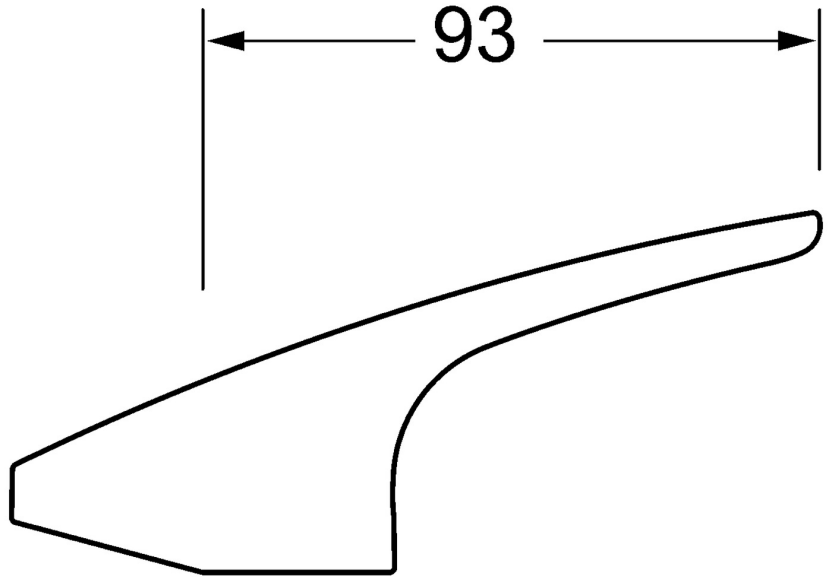

EAN: 4015474271524  
[static.hansa.com/01880083](https://static.hansa.com/01880083)

- Badezimmer
- Chrom
- Zubehör
- Hebel mit W+K-Kennzeichnung

### Technische Eigenschaften

Länge / Höhe

L=93 mm