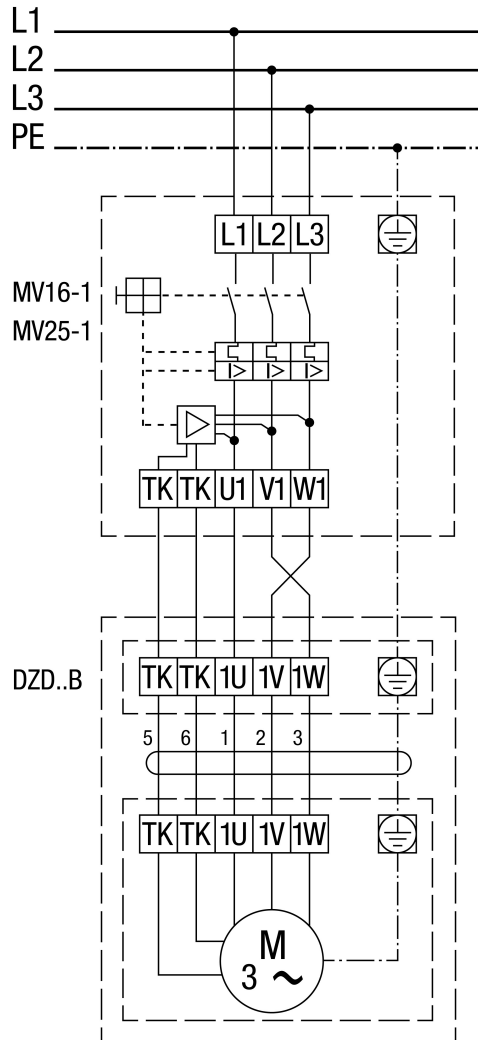

## DZD 50/4 B

DZD ..B Linkslauf (Entlüftung) = Standard

1 Drehzahl  
SSK - Steuerstromkreis  
Für Rechtslauf am Ventilatoranschluss 2 Phasen tauschen.

**DZD .. B mit Motorvollschutzeschalter MV 16-1/MV 25-1**

Linkslauf (Entlüftung) = Standard  
 Für Rechtslauf am Ventilatoranschluss 2 Phasen tauschen.

**DZD 50/4 B**

**DZD ..B mit 5-Stufentransformator TR.. und Motorvollschuttschalter MV 16-1/MV 25-1**

Linkslauf (Entlüftung) = Standard  
Für Rechtslauf am Ventilatoranschluss 2 Phasen tauschen.