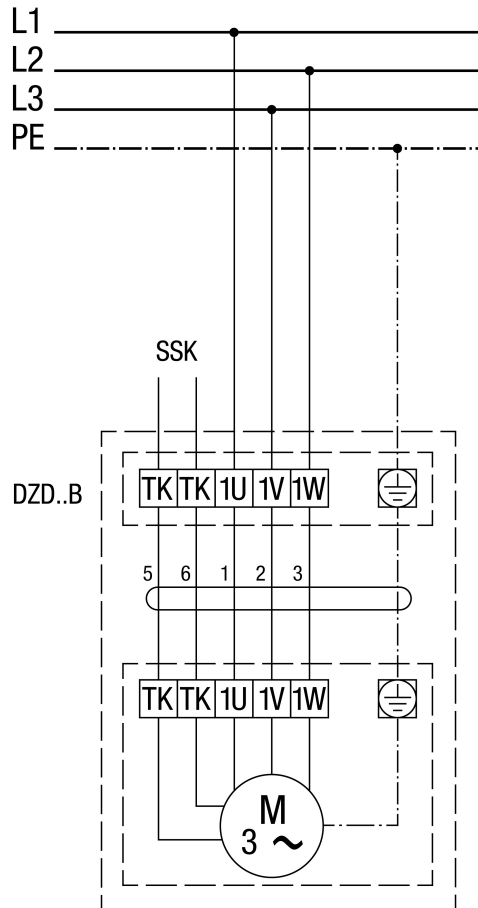

## DZD 50/4 B

DZD ..B Linkslauf (Entlüftung) = Standard

1 Drehzahl  
SSK - Steuerstromkreis  
Für Rechtslauf am Ventilatoranschluss 2 Phasen tauschen.

**DZD .. B mit Motorvollschutzeschalter MV 16-1/MV 25-1**

Linkslauf (Entlüftung) = Standard  
 Für Rechtslauf am Ventilatoranschluss 2 Phasen tauschen.

**DZD 50/4 B**

**DZD ..B mit 5-Stufentransformator TR.. und Motorvollschuttschalter MV 16-1/MV 25-1**

Linkslauf (Entlüftung) = Standard  
Für Rechtslauf am Ventilatoranschluss 2 Phasen tauschen.