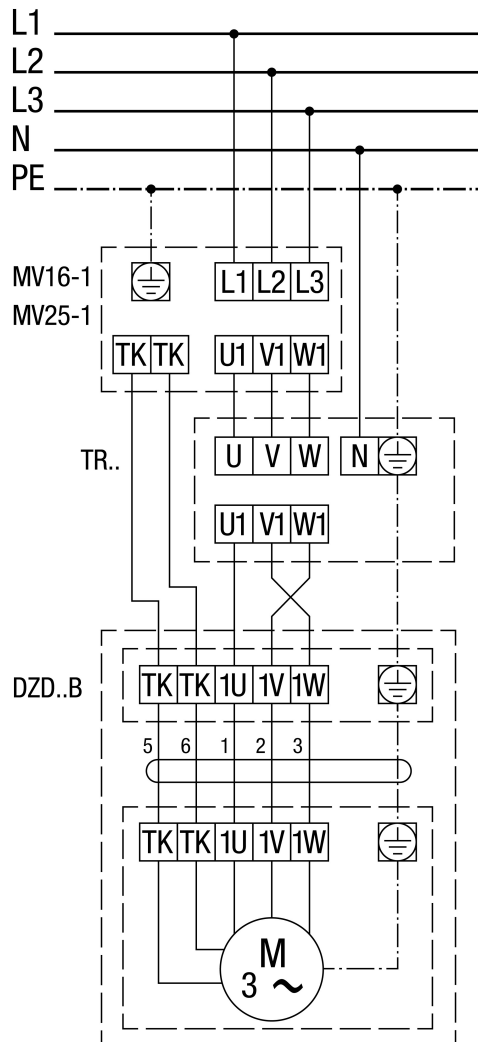

## DZD 50/4 B

DZD ..B Linkslauf (Entlüftung) = Standard

1 Drehzahl  
SSK - Steuerstromkreis  
Für Rechtslauf am Ventilatoranschluss 2 Phasen tauschen.

**DZD .. B mit Motorvollschutzeschalter MV 16-1/MV 25-1**

Linkslauf (Entlüftung) = Standard  
 Für Rechtslauf am Ventilatoranschluss 2 Phasen tauschen.

**DZD 50/4 B**

**DZD ..B mit 5-Stufentransformator TR.. und Motorvollschuttschalter MV 16-1/MV 25-1**

Linkslauf (Entlüftung) = Standard  
Für Rechtslauf am Ventilatoranschluss 2 Phasen tauschen.