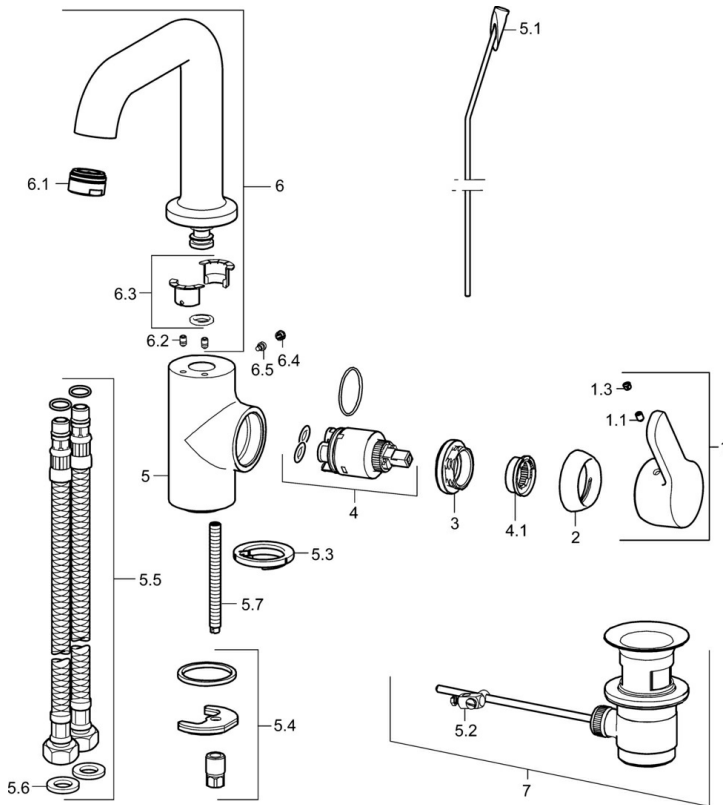

EAN: 4015474274907
static.hansa.com/49552203

- Waschtisch
- Einhebelmischer, Seitenbedient
- Standmontage
- Chrom
- Schwenkbarer Auslauf
- PCA® konstante Durchflussleistung unabhängig vom Fließdruck
- Hebel mit W+K-Kennzeichnung, Einhandbedienhebel/Griff
- Temperaturbegrenzer, Heißwassersperre einstellbar (im Lieferumfang enthalten)
- ø 3.5 classic Steuerpatrone mit keramischen Dichtscheiben zur Wassermengen- und Temperatureinstellung
- Anschluss über flexible Druckschläuche
- Armaturenkörper aus entzinkungsbeständigem Messing (DZR), Rapid-Montagesystem
- Ohne Ablaufgarnitur

Technische Daten

Durchflusseigenschaften

Durchfluss bei 3 bar (mit Durchflussregler) **6.0 l/min**

Technische Eigenschaften

DN-Größe (Nennmaß) **DN15**
 Warmwasserversorgung **max. +80°C**
 Arbeitsdruck **0.5-10 bar**
 Anschlussgröße **G3/8**
 Ausladung **142 mm**
 Sicherungseinrichtung (EN1717) **AA**
 Werkstoff **Messing**

Ersatzteile

SP49542203

	Name	Art.-Nr.
1	Hebel	59914196
1.1	Schraube, M5x8, SW2.5	59904755
1.3	Dekorkappe Grau	59912112
2	Abdeckkappe, 33x3 mm	59912504
3	Spann-Mutter, M40x1	1003409V
4	Kartusche, 3,5 Classic	59913075
4.1	Temperatur-Anschlagring	59912325
5.1	Zugstange mit Knopf	59913652
5.2	Gelenkstück	59904624
5.3	Bodendichtung	59914591
5.4	Befestigungssatz	59910749
5.5	Anschlußschlauch, L=430, G3/8-M8x1	59913964
5.6	Dichtung, 9.5x14.4x2	59912551
5.7	Befestigungsschraube, M8x1, L=140	59912474
6	Auslauf hoch Ausgelaufen	59914197
6.1	Luftsprudler, M24x1, 6 l/min	59913727
6.2	Befestigungsschraube, M4x8	59913989
6.3	Dichtungsset	59911884
6.4	Blindstopfen	59911840
6.5	Schraube, M4x7	59902075
7	Ablaufgarnitur	59904620
7	Ablaufgarnitur, (2019-)	59914764