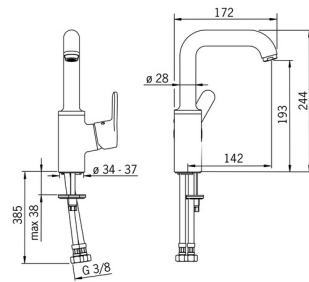

EAN: 4015474274907
static.hansa.com/49552203

- Waschtisch
- Einhebelmischer, Seitenbedient
- Standmontage
- Chrom
- Schwenkbarer Auslauf
- PCA® konstante Durchflussleistung unabhängig vom Fließdruck
- Hebel mit W+K-Kennzeichnung, Einhandbedienhebel/Griff
- Temperaturbegrenzer, Heißwassersperre einstellbar (im Lieferumfang enthalten)
- ø 3.5 classic Steuerpatrone mit keramischen Dichtscheiben zur Wassermengen- und Temperatureinstellung
- Anschluss über flexible Druckschläuche
- Armaturenkörper aus entzinkungsbeständigem Messing (DZR), Rapid-Montagesystem
- Ohne Ablaufgarnitur

Technische Daten

Durchflusseigenschaften

Durchfluss bei 3 bar (mit Durchflussregler) **6.0 l/min**

Technische Eigenschaften

DN-Größe (Nennmaß) **DN15**
 Warmwasserversorgung **max. +80°C**
 Arbeitsdruck **0.5-10 bar**
 Anschlussgröße **G3/8**
 Ausladung **142 mm**
 Sicherungseinrichtung (EN1717) **AA**
 Werkstoff **Messing**

Ersatzteile

SP49542203

	Name	Art.-Nr.
1	Hebel	59914196
1.1	Schraube, M5x8, SW2.5	59904755
1.3	Dekorkappe Grau	59912112
2	Abdeckkappe, 33x3 mm	59912504
3	Spann-Mutter, M40x1	1003409V
4	Kartusche, 3,5 Classic	59913075
4.1	Temperatur-Anschlagring	59912325
5.1	Zugstange mit Knopf	59913652
5.2	Gelenkstück	59904624
5.3	Bodendichtung	59914591
5.4	Befestigungssatz	59910749
5.5	Anschlußschlauch, L=430, G3/8-M8x1	59913964
5.6	Dichtung, 9.5x14.4x2	59912551
5.7	Befestigungsschraube, M8x1, L=140	59912474
6	Auslauf hoch Ausgelaufen	59914197
6.1	Luftsprudler, M24x1, 6 l/min	59913727
6.2	Befestigungsschraube, M4x8	59913989
6.3	Dichtungsset	59911884
6.4	Blindstopfen	59911840
6.5	Schraube, M4x7	59902075
7	Ablaufgarnitur	59904620
7	Ablaufgarnitur, (2019-)	59914764