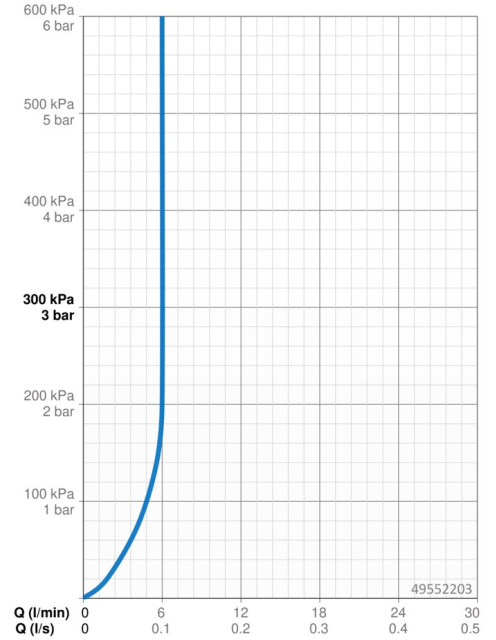

Technische Daten

Durchflusseigenschaften

Durchfluss bei 3 bar (mit Durchflussregler) **6.0 l/min**

Technische Eigenschaften

DN-Größe (Nennmaß) **DN15**
Warmwasserversorgung **max. +80°C**
Arbeitsdruck **0.5-10 bar**
Anschlussgröße **G3/8**
Ausladung **142 mm**
Sicherungseinrichtung (EN1717) **AA**
Werkstoff **Messing**

Vorschriften

EN Standard **EN 817**
Geräuschkategorie **I (ISO 3822)**

Zulassungen und Deklarationen

DVGW **NW-6506CN0242**
ABP **PA-IX 38405/IO**
Konformitätserklärung **DoC**
EPD **S-P-06391**

Nachhaltigkeit

EPD module A1 (kg CO2 eq.) **11,81**
EPD module A2 (kg CO2 eq.) **0,57**
EPD module A3 (kg CO2 eq.) **1,12**
EPD module A1-A3 (kg CO2 eq.) **13,50**
EPD module A4 (kg CO2 eq.) **0,37**
EPD module B7 (kg CO2 eq.) **1854,00**
EPD module C2 (kg CO2 eq.) **0,02**
EPD module C3 (kg CO2 eq.) **0,03**
EPD module C4 (kg CO2 eq.) **0,10**
EPD module D (kg CO2 eq.) **-9,60**