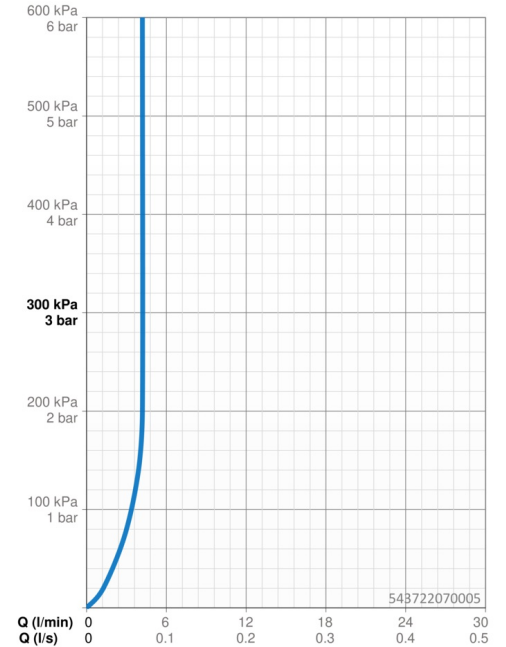

Technische Daten

Durchflusseigenschaften

Durchfluss bei 3 bar (mit Durchflussregler) **4,2 l/min**

Technische Eigenschaften

Warmwasserversorgung **max. +70°C**
Arbeitsdruck **0,5-10 bar**
Anschlussgröße **G3/8**
Ausladung **133 mm**
Sicherungseinrichtung (EN1717) **AA**
Werkstoff **Messing**

Vorschriften

EN Standard **EN 817**
Geräuschklasse **I (ISO 3822)**

Zulassungen und Deklarationen

Konformitätserklärung **DoC**
EPD **S-P-06391**

Nachhaltigkeit

EPD module A1 (kg CO2 eq.) **6,71**
EPD module A2 (kg CO2 eq.) **0,32**
EPD module A3 (kg CO2 eq.) **0,63**
EPD module A1-A3 (kg CO2 eq.) **7,67**
EPD module A4 (kg CO2 eq.) **0,21**
EPD module B7 (kg CO2 eq.) **1297,80**
EPD module C2 (kg CO2 eq.) **0,01**
EPD module C3 (kg CO2 eq.) **0,02**
EPD module C4 (kg CO2 eq.) **0,06**
EPD module D (kg CO2 eq.) **-5,45**