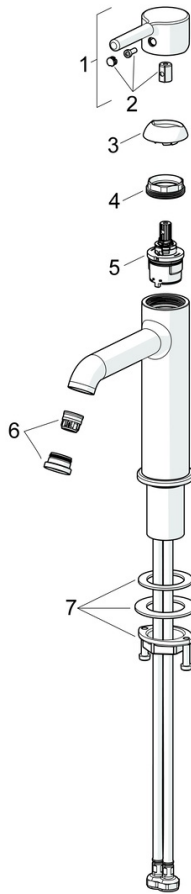

Ersatzteile

SP54372207-GB

	Name	Art.-Nr.
02	Dekorkappe	1012105V
03	Abdeckkappe	1012132V
04	Spann-Mutter, M34x1.5	1012133V
05	Kartusche, 3.0	1014428V
06	Luftsprudler und Schlüssel, PCA 1.2 gpm	1015437V