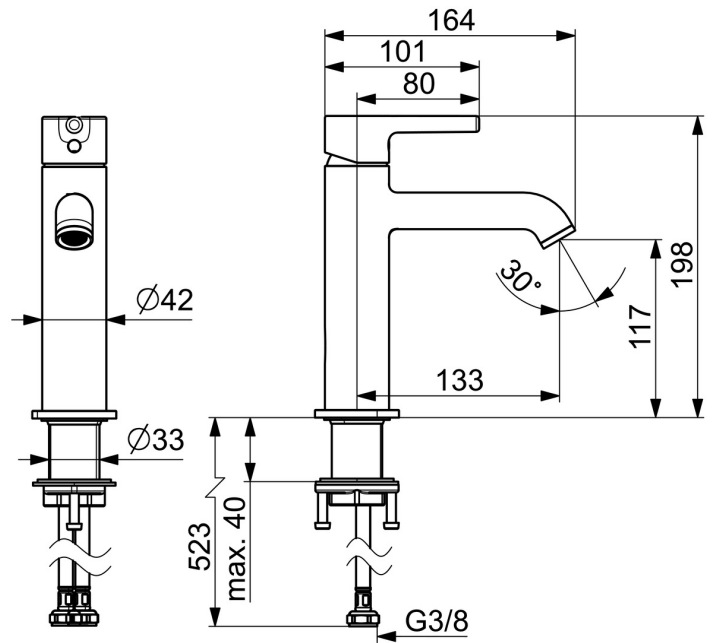

EAN: 4057304019975
static.hansa.com/543722070005

Wenn großartiges Design zu einer eigenen Attraktion wird, wissen Sie, dass es Ihr Leben verändern wird. Dieser neue Klassiker erweckt nicht nur die Schönheit zum Leben, sondern bringt auch jedes moderne Bad auf ein neues Niveau. Schlankes Design und anmutige Formen machen diese Armatur zum Highlight in jedem Raum.

Hochwertige Qualität
Schlankes Design
Anti-Kalk-Luftsprudler für einfache Reinigung
Hergestellt in Europa

Passt perfekt in jedes Badezimmer

- ECO Building
- Einhebelmischer
- Standmontage
- Chrom
- Feststehender Auslauf
- CASCADE® Strahlregler, PCA® konstante Durchflussleistung unabhängig vom Fließdruck
- Einhandbedienhebel/Griff, Pinhebel, Hebel mit W+K-Kennzeichnung
- Temperaturbegrenzer
- ϕ 3.0 Steuerpatrone mit keramischen Dichtscheiben zur Wassermengen- und Temperatureinstellung
- Anschluss über flexible Druckschläuche
- Armaturenkörper aus entzinkungsbeständigem Messing (DZR)
- Ohne Ablaufgarnitur