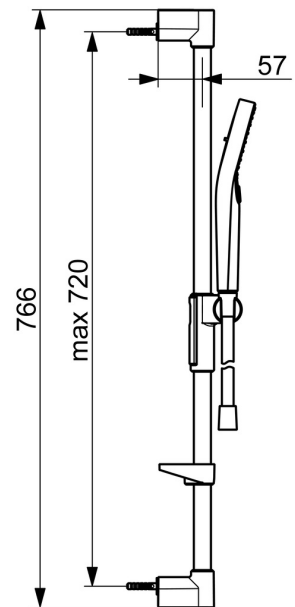

EAN: 4057304018138
static.hansa.com/4416021033

Elegante Handbrause, die in jedes Badezimmer passt.

Unsere 3-Strahl-Handbrause ist einfach zu bedienen und verfügt über einen schön gestalteten Druckknopf, mit dem sich die Wasserstrahlen leicht wechseln lassen.

Der Schieber der Handbrause ist so konzipiert, dass er sich mit nur einer Hand leicht greifen und in der Höhe verstellen lässt.

Einfach, schlicht und elegant für jedes Badezimmer.

- Dusche
- Wandmontage
- Matt-Schwarz
- Handbrause, Brausestange, Verstellbare Brausestangehalterung, Seifenschale, Brauseschlauch (1750 mm), Variable Montagemöglichkeit, Anti-Kalk-Technik, Twist guard, Verdreherschutz für Brauseschlauch
- Normal - Gleichmäßiger und weicher Wasserstrahl, Massage - Starker Wasserstrahl durch drehbare Sprühdüsen, Regenstrahl - Gleichmäßiger und starker Wasserstrahl
- Kürzbar, Schlauchdurchführung, drehbar
- 3-strahlig

Technische Daten

Durchflusseigenschaften

Durchfluss bei 3 bar (mit Durchflussregler) **12.0 l/min**

Technische Eigenschaften

Warmwasserversorgung **max. +65°C**
 Arbeitsdruck **0,5-5 bar**
 Werkstoff **Messing/Verbundwerkstoff**