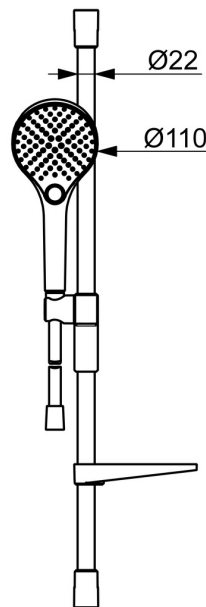

EAN: 4057304018138
static.hansa.com/4416021033

Elegante Handbrause, die in jedes Badezimmer passt.

Unsere 3-Strahl-Handbrause ist einfach zu bedienen und verfügt über einen schön gestalteten Druckknopf, mit dem sich die Wasserstrahlen leicht wechseln lassen.

Der Schieber der Handbrause ist so konzipiert, dass er sich mit nur einer Hand leicht greifen und in der Höhe verstellen lässt.

Einfach, schlicht und elegant für jedes Badezimmer.

- Dusche
- Wandmontage
- Matt-Schwarz
- Handbrause, Brausestange, Verstellbare Brausestangehalterung, Seifenschale, Brauseschlauch (1750 mm), Variable Montagemöglichkeit, Anti-Kalk-Technik, Twist guard, Verdreherschutz für Brauseschlauch
- Normal - Gleichmäßiger und weicher Wasserstrahl, Massage - Starker Wasserstrahl durch drehbare Sprühdüsen, Regenstrahl - Gleichmäßiger und starker Wasserstrahl
- Kürzbar, Schlauchdurchführung, drehbar
- 3-strahlig

Technische Daten

Durchflusseigenschaften

Durchfluss bei 3 bar (mit Durchflussregler) **12.0 l/min**

Technische Eigenschaften

Warmwasserversorgung **max. +65°C**
 Arbeitsdruck **0,5-5 bar**
 Werkstoff **Messing/Verbundwerkstoff**