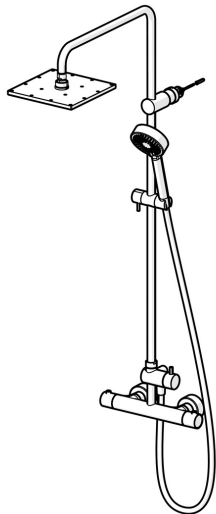

EAN: 4015474268357  
[static.hansa.com/581491130067](https://static.hansa.com/581491130067)

- Dusche
- Thermostat
- Wandmontage
- Chrom
- Temperatureinstellgriff, Durchflusseinstellgriff
- Drehumsteller, druckunabhängig, Integrierter Umsteller mit Absperrung
- Verstellbare Brausestangehalterung, Brauseschlauch (1250 mm), Kopfbrause
- Normal – Gleichmäßiger und weicher Wasserstrahl, Intensiv – Belebender Wasserstrahl, Regenstrahl - Gleichmäßiger und starker Wasserstrahl
- Sicherheitssperre gegen Verbrühen bei 38°C, THERMO COOL: Mehr Sicherheit durch minimales Erwärmen des Armaturengehäuses
- Thermostatkartusche zur Temperaturreglung, Oberteil mit keramischen Dichtscheiben zur Wassermengeinstellung für einen Abgang, Rückflussverhinderer, Schmutzfilter
- S-Anschlüsse, Abdeckung(en), Schalldämpfer
- Armaturenkörper aus entzinkungsbeständigem Messing (DZR)
- Eigensicher gegen Rückfließen im häuslichen Gebrauch (nach DIN EN 1717)
- 3-strahlig

### Technische Eigenschaften

DN-Größe (Nennmaß)	<b>DN15</b>
Warmwasserversorgung	<b>max. +65°C</b>
Arbeitsdruck	<b>1-10 bar</b>
Anschlussgröße	<b>G1/2</b>
Installationsabstand	<b>cc150 ± 15 mm</b>
Ausladung	<b>481 mm</b>
Sicherungseinrichtung (EN1717)	<b>EB</b>