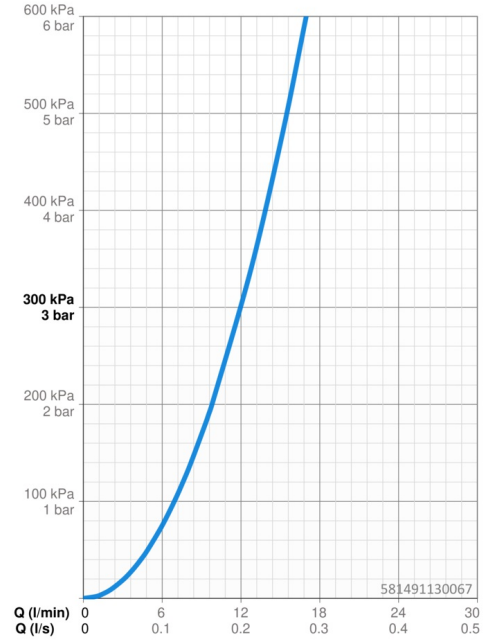

Technische Daten

Durchflusseigenschaften

Durchfluss bei 3 bar	12.0 / 12.0 l/min
Druckverlust bei einem Durchfluss von 0,2 l/s	3 bar

Technische Eigenschaften

DN-Größe (Nennmaß)	DN15
Warmwasserversorgung	max. +65°C
Arbeitsdruck	1-10 bar
Anschlussgröße	G1/2
Installationsabstand	cc150 ± 15 mm
Ausladung	481 mm
Sicherungseinrichtung (EN1717)	EB

Vorschriften

EN Standard	EN 1111, EN 1112, EN 1113
Geräuschklasse	I (ISO3822)

Zulassungen und Deklarationen

Konformitätserklärung	DoC

Ersatzteile