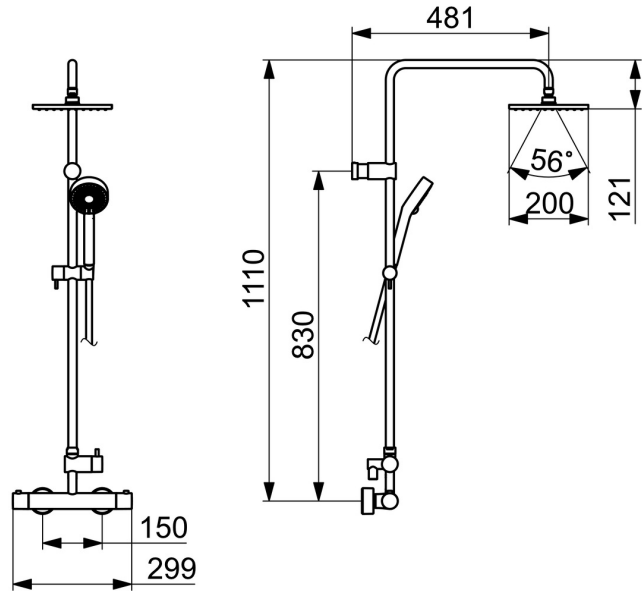

EAN: 4015474268357  
[static.hansa.com/581491130067](https://static.hansa.com/581491130067)

- Dusche
- Thermostat
- Wandmontage
- Chrom
- Temperatureinstellgriff, Durchflusseinstellgriff
- Drehumsteller, druckunabhängig, Integrierter Umsteller mit Absperrung
- Verstellbare Brausestangehalterung, Brauseschlauch (1250 mm), Kopfbrause
- Normal – Gleichmäßiger und weicher Wasserstrahl, Intensiv – Belebender Wasserstrahl, Regenstrahl - Gleichmäßiger und starker Wasserstrahl
- Sicherheitssperre gegen Verbrühen bei 38°C, THERMO COOL: Mehr Sicherheit durch minimales Erwärmen des Armaturengehäuses
- Thermostatkartusche zur Temperaturreglung, Oberteil mit keramischen Dichtscheiben zur Wassermengeinstellung für einen Abgang, Rückflussverhinderer, Schmutzfilter
- S-Anschlüsse, Abdeckung(en), Schalldämpfer
- Armaturenkörper aus entzinkungsbeständigem Messing (DZR)
- Eigensicher gegen Rückfließen im häuslichen Gebrauch (nach DIN EN 1717)
- 3-strahlig

### Technische Eigenschaften

DN-Größe (Nennmaß)	<b>DN15</b>
Warmwasserversorgung	<b>max. +65°C</b>
Arbeitsdruck	<b>1-10 bar</b>
Anschlussgröße	<b>G1/2</b>
Installationsabstand	<b>cc150 ± 15 mm</b>
Ausladung	<b>481 mm</b>
Sicherungseinrichtung (EN1717)	<b>EB</b>