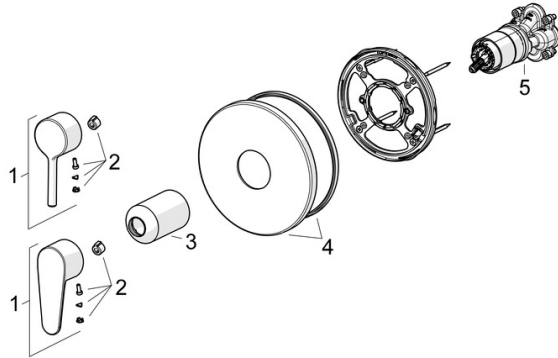

### SP82619063

	Name	Art.-Nr.
01	Hebel	1014994V
01	Hebel	1014997V
02	Dekorkappe	59914573
03	Abdeckhülse	59914572
04	Rosette, d 170 mm	59914310
05	Funktionseinheit Ausgelaufen	59914510