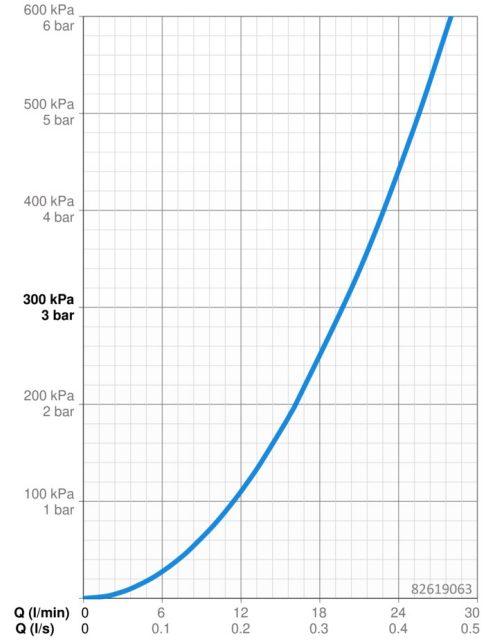

Technische Daten

Durchflusseigenschaften

Durchfluss bei 3 bar **19.8 l/min**

Technische Eigenschaften

Warmwasserversorgung **max. +80°C**
Arbeitsdruck **0.5-10 bar**
Werkstoff **Messing**

Vorschriften

EN Standard **EN 817**
Geräuschklasse **I (ISO 3822)**

Zulassungen und Deklarationen

ABP **PA-IX 38592/IB**
Konformitätserklärung **DoC**
EPD **S-P-07752**

Nachhaltigkeit

EPD module A1 (kg CO2 eq.) **12,69**
EPD module A2 (kg CO2 eq.) **0,40**
EPD module A3 (kg CO2 eq.) **7,92**
EPD module A1-A3 (kg CO2 eq.) **20,93**
EPD module A4 (kg CO2 eq.) **0,35**
EPD module B7 (kg CO2 eq.) **3821,40**
EPD module C2 (kg CO2 eq.) **0,02**
EPD module C3 (kg CO2 eq.) **0,02**
EPD module C4 (kg CO2 eq.) **0,27**
EPD module D (kg CO2 eq.) **-6,47**