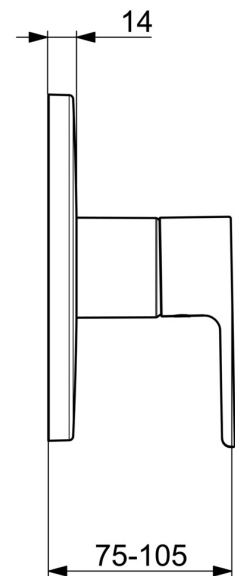

- Dusche
- Fertigmontageset, Einhebelmischer
- Wandmontage für Unterputz-Einbaukörper
- Chrom
- Einhandbedienhebel/Griff, Hebel mit W+K-Kennzeichnung
- Temperaturbegrenzer, Heißwassersperre einstellbar (im Lieferumfang enthalten)
- $\varnothing$  4.0 Steuerpatrone mit keramischen Dichtscheiben zur Wassermengen- und Temperatureinstellung
- Armaturenkörper aus entzinkungsbeständigem Messing (DZR)
- Rosettenträger, Rosette rund, BLUECLICK: zur einfachen, schraubenlosen Rosettenbefestigung, Befestigung der Funktionseinheit mit Schrauben, Funktionseinheit

### Technische Eigenschaften

Warmwasserversorgung **max. +80°C**  
 Arbeitsdruck **0.5-10 bar**  
 Werkstoff **Messing**

### SP82619063

	Name	Art.-Nr.
01	Hebel	1014994V
01	Hebel	1014997V
02	Dekorkappe	59914573
03	Abdeckhülse	59914572
04	Rosette, d 170 mm	59914310
05	Funktionseinheit Ausgelaufen	59914510