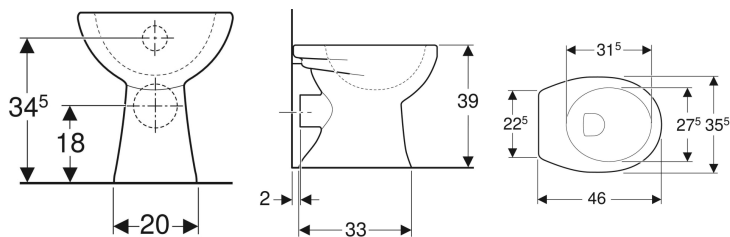

## Geberit Renova Stand-WC Tiefspüler, Abgang horizontal

Beispielbild

### Eigenschaften

- Bodenstehend
- Frei stehend

- Tiefspül-WC
- Mit Spülrand
- Typ 1, Vollmenge 6 l, nach EN 997
- Abgang horizontal

### Zusätzlich zu bestellen

- WC-Sitz
- Befestigungsmaterial

Art.-Nr.	Farbe / Oberfläche	B	H	T	VE1
211000000	weiß	35.5 cm	39 cm	46 cm	1 St.
211000600	weiß / KeraTect	35.5 cm	39 cm	46 cm	1 St.