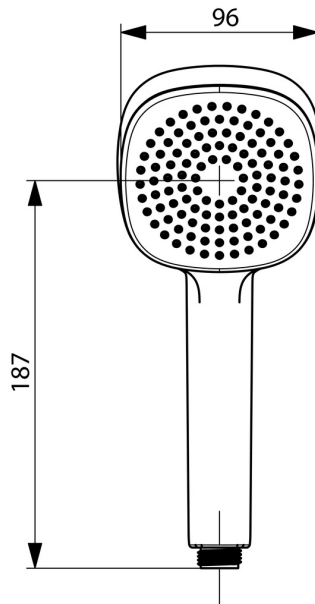

EAN: 4057304011023
static.hansa.com/44630500

- Dusche
- Zubehör
- Chrom
- Eco-Durchfluss, Anti-Kalk-Technik
- Erfrischend – Starker Wasserstrahl, aktiviert und erfrischt den Körper
- 1-strahlig